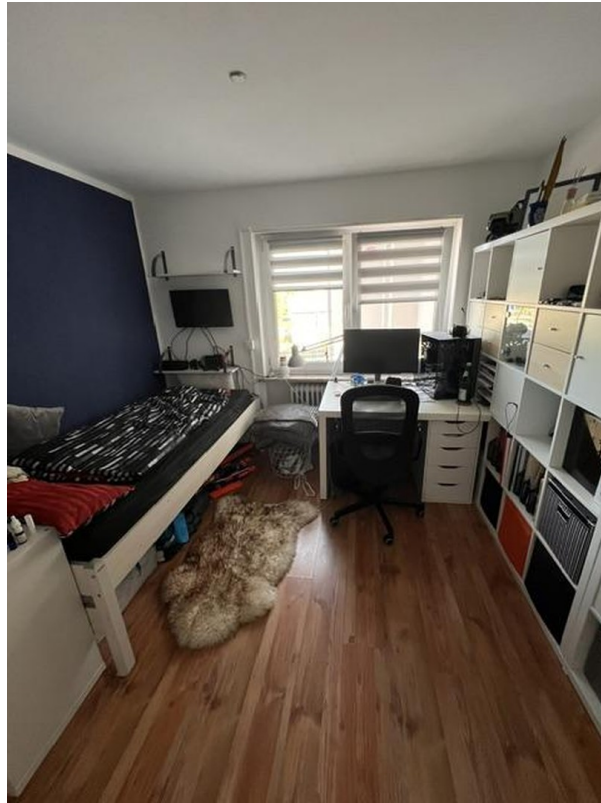

Exposé - Beschreibung

Objektbeschreibung

Schöne 4-ZKB-Wohnung mit Terrasse, Garten und Keller

Ausstattung

Ende August/Anfang September erfolgt der Einbau einer Wärmepumpe.

Zusätzlich zum Keller ist in der Wohnung ein rd. 1 m² großer Abstellraum vorhanden.

Exposé - Galerie

Schlafzimmer

Bad

Bad

Exposé - Galerie

Bad

Bad

Bad

Exposé - Galerie

Kammer

Zimmer

Exposé - Galerie

Zimmer

Zimmer

Exposé - Galerie

Terrasse