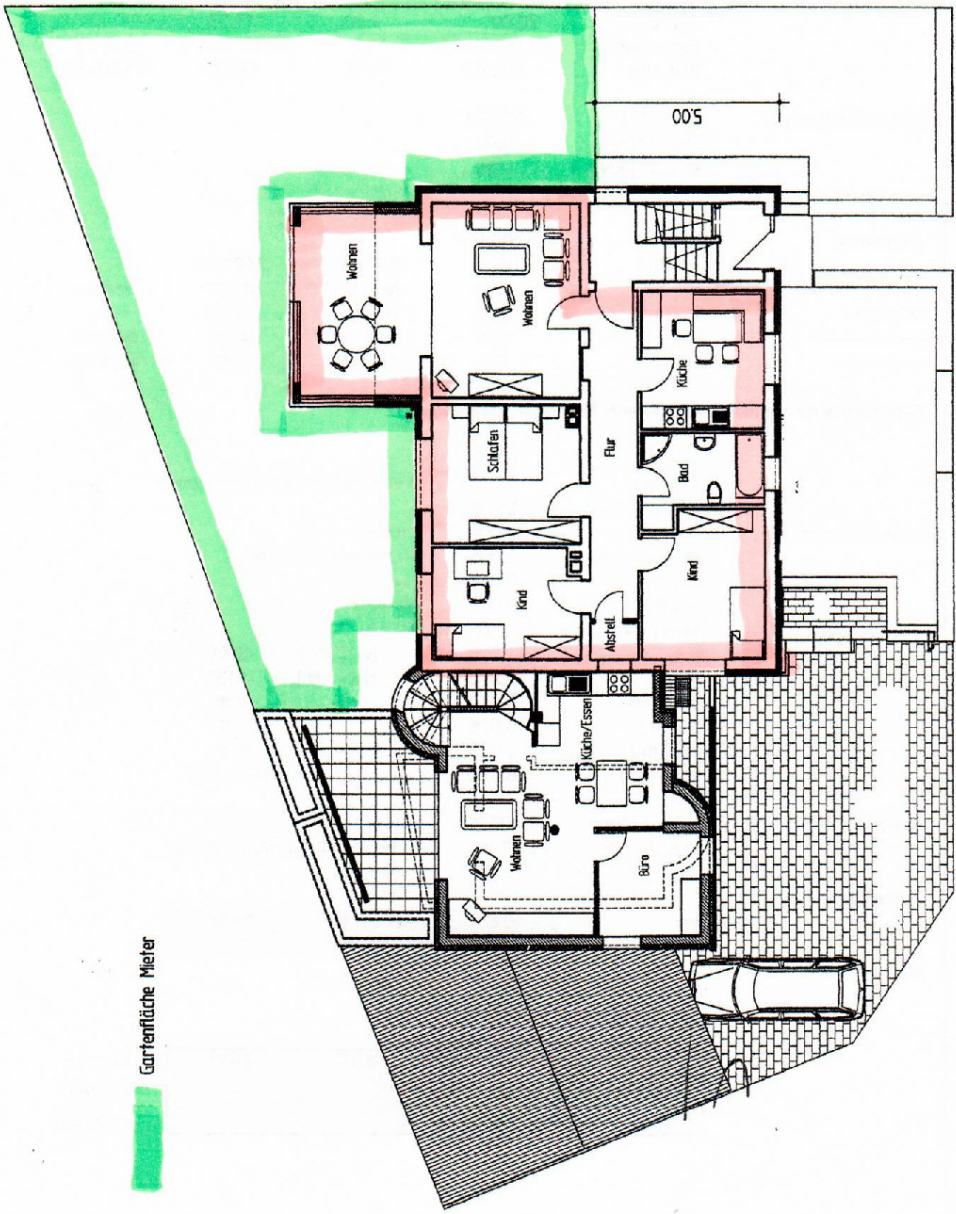

Exposé - Beschreibung

Objektbeschreibung

Schöne 4-ZKB-Wohnung mit Terrasse, Garten und Keller

Ausstattung

Ende August/Anfang September erfolgt der Einbau einer Wärmepumpe.

Zusätzlich zum Keller ist in der Wohnung ein rd. 1 m² großer Abstellraum vorhanden.

Exposé - Galerie

Kammer

Zimmer

Exposé - Galerie

Zimmer

Zimmer

Exposé - Galerie

Terrasse

Terrasse

Exposé - Galerie

Garten

Garten

Exposé - Galerie

Garten

Regenwassertonnen

Terrasse

Exposé - Galerie

Garten

Garten

Exposé - Grundrisse

Gartenfläche Meter