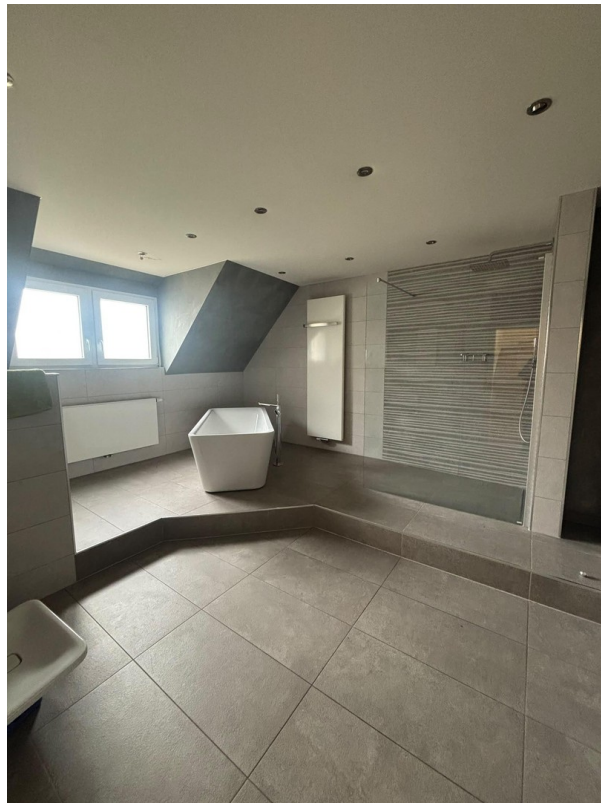

Exposé - Galerie