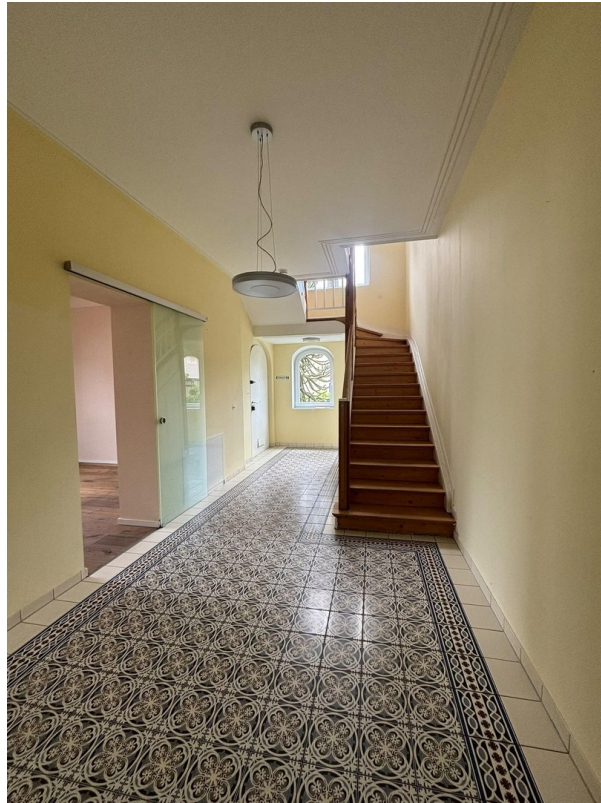

Exposé - Galerie