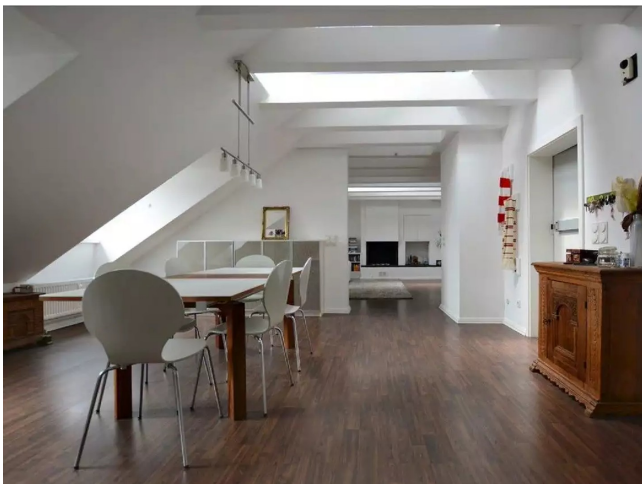

Exposé

Wohnung in Köln

Großzügige individuelle Wohnung in Ehrenfeld mit hochwertiger Einbauküche

Objekt-Nr. OM-462861

Wohnung

Vermietung: **2.090 € + NK**

50825 Köln
Nordrhein-Westfalen
Deutschland

Zimmer	2,50	Summe Nebenkosten	300 €
Wohnfläche	123,00 m ²	Übernahme	ab Datum
Nutzfläche	7,00 m ²	Übernahmedatum	01.07.2026

Exposé - Beschreibung

Objektbeschreibung

Diese großzügige Wohnung überzeugt durch ihre Weitläufigkeit und eine durchdachte Raumaufteilung auf zwei einhalb Zimmern.

Das besondere ist die Galerie im Wohnzimmer über dem Eingangsbereich und Flur.

Fußboden:

Parkett, Fliesen

Weitere Ausstattung:

Keller, Aufzug, Einbauküche, Kamin

Lage

Die Immobilie liegt direkt neben einem kleinen Park im lebendigen Kölner Stadtteil Ehrenfeld, in der Nähe vom Schamong Cafe. Die zentrale Lage bietet eine hervorragende Anbindung an das öffentliche Verkehrsnetz sowie eine Vielzahl an Einkaufsmöglichkeiten und Dienstleistern für den täglichen Bedarf in unmittelbarer Umgebung.