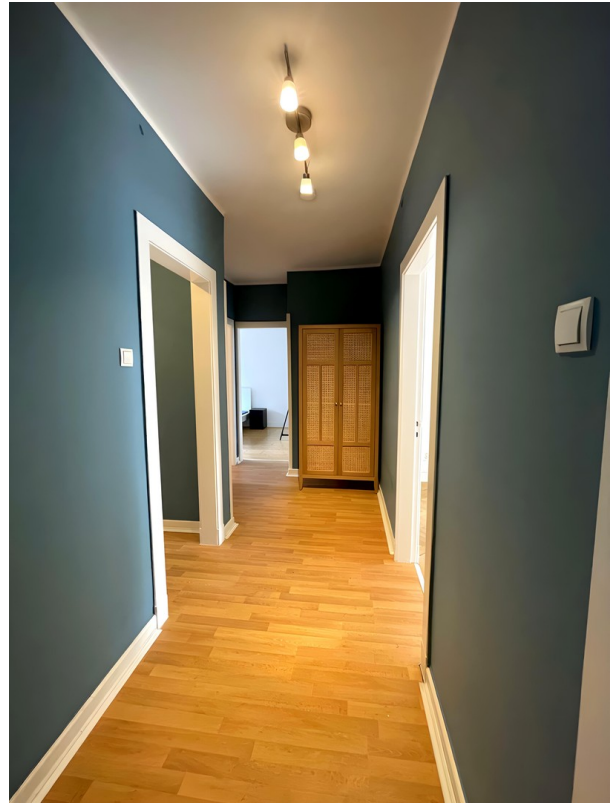

Objektbeschreibung

Die Wohnung befindet sich im 1. Obergeschoss eines gepflegten Mehrfamilienhauses im beliebten Stadtteil Alsterdorf. Sie umfasst 2,5 Zimmer mit schönem Holzfußboden, eine hochwertige Einbauküche mit allen wichtigen Elektrogeräten sowie einen kleinen Balkon, der von der Küche aus zugänglich ist und in den grünen Hintergarten des Gebäudes führt. Das Wohnzimmer mit einer Größe von ca. 20 m² überzeugt durch eine breite Fensterfront und die Ausrichtung nach Südwesten, wodurch die Räume den ganzen Tag über von natürlichem Licht profitieren. Das Schlafzimmer bietet ca. 17 m² Wohnfläche. Der dritte Raum mit ca. 9 m² eignet sich ideal als Homeoffice, Kinderzimmer oder Ankleidezimmer. Auch eine Nutzung als 2er-WG ist möglich. Die Wohnung wird teilmöbliert vermietet. Neben der modernen Einbauküche gehören dazu ein Bett mit Matratze, ein Sofa mit Couchtisch, ein Essbereich mit vier Stühlen, eine Kommode sowie eine Kleiderstange. Damit ist ein sofortiger Einzug problemlos möglich. Bitte beachten Sie, dass es sich dabei nicht um die Möbel auf den Fotos handelt – die Bilder werden zeitnah aktualisiert. Die Wohnung liegt im Heubergredder 35, 22297 Hamburg, in unmittelbarer Nähe zur U-Bahn-Station Alsterdorf (U1). Diese erreichen Sie in nur zwei Gehminuten, wodurch eine hervorragende Anbindung an den öffentlichen Nahverkehr gewährleistet ist.

Exposé - Galerie

Exposé - Galerie

Exposé - Galerie

Exposé - Galerie

Exposé - Galerie

Exposé - Galerie