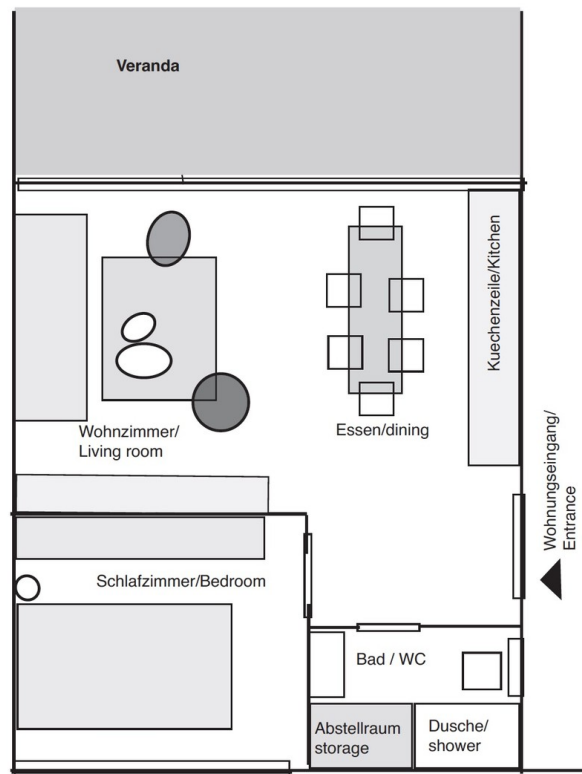

Exposé - Grundrisse

Wohnungsgrundriss