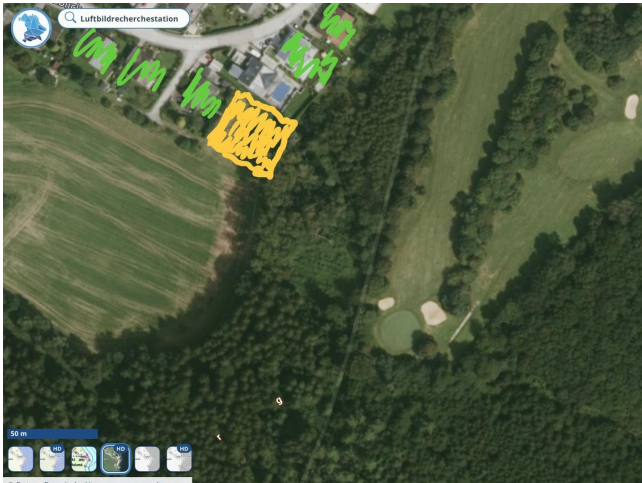

Exposé

Wohnen in Reichertshausen Traumgrundstück Ortsrandlage

Objekt-Nr. OM-462187

Wohnen

Verkauf: **299.000 €**

Am Schönblick 11a
85293 Reichertshausen
Bayern
Deutschland

Grundstücksfläche	550,00 m ²
-------------------	-----------------------

Übernahme	Nach Vereinbarung
-----------	-------------------

Exposé - Beschreibung

Objektbeschreibung

Ich verkaufe einen Teil dieses insgesamt 1350 m² großen Baulands. Da die Teilung noch nicht erfolgt ist, besteht Flexibilität im Grenzverlauf. Das Gesamtgrundstück darf laut Bebauungsplan mit zwei einzelnen Häusern mit jeweiligen Einliegerwohnung bebaut werden.

Lage

Das Grundstück liegt am Ortsrand, direkt am Wald am Rande eines Wasserschutzgebiet. Es hat eine eigene Zufahrt und ist nicht verbaubar.

Infrastruktur:

Apotheke, Lebensmittel-Discount, Allgemeinmediziner, Kindergarten, Grundschule, Hauptschule, Öffentliche Verkehrsmittel