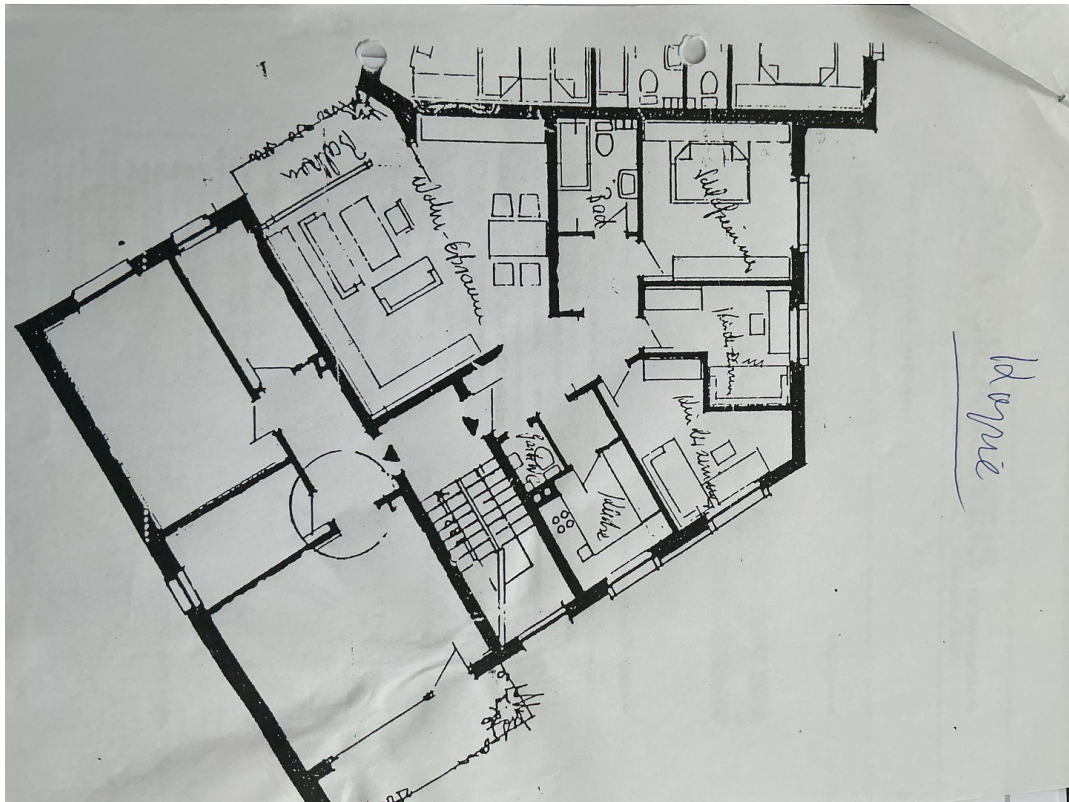

Exposé - Grundrisse

Grundriss