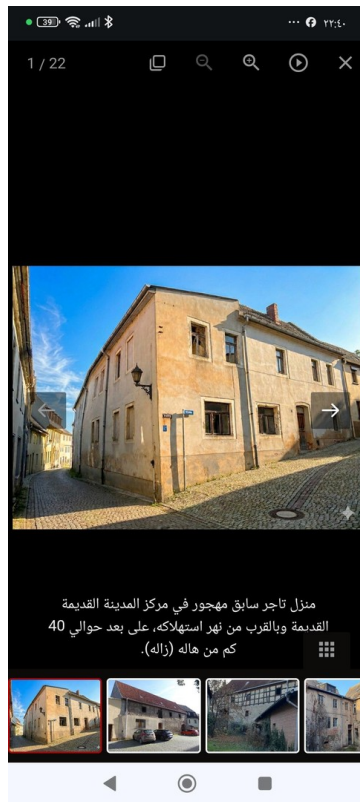

Modernisierung Jahr	1999
Zustand	renovierungsbedürftig
Etage	Erdgeschoss
Gewerbefläche	300,00 m ²
Gesamtfläche	933,00 m ²

Exposé - Beschreibung

Objektbeschreibung

Denkmalgeschützter Kaufmannshof in Güsten

- Grundstück: 984 m²
- 2-geschossiges Wohnhaus + Hof + Nebengebäude
- Sanierungsbedürftig | Denkmalschutz
- Kaufpreis: 249.999 €
- Investitionsobjekt in Bestlage

Ausstattung

△ Wichtige Hinweise zur Ausstattung:

Exposé - Galerie

Exposé - Galerie

Exposé - Galerie

Exposé - Galerie

Exposé - Galerie

Exposé - Galerie

Exposé - Galerie

Exposé - Galerie