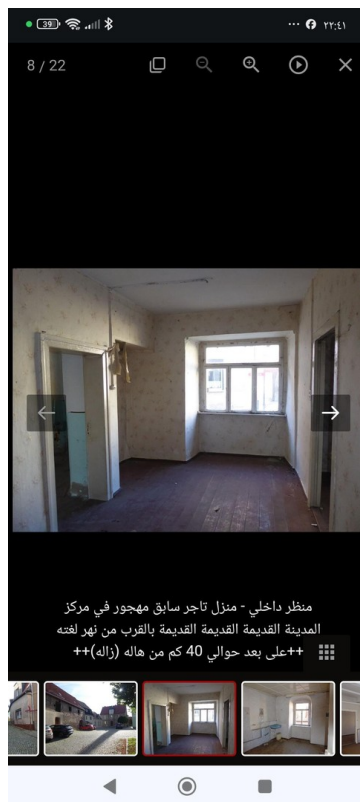

Exposé - Galerie