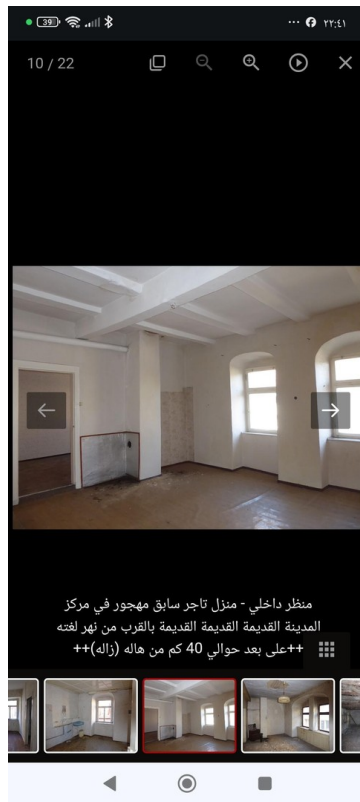

Exposé - Galerie