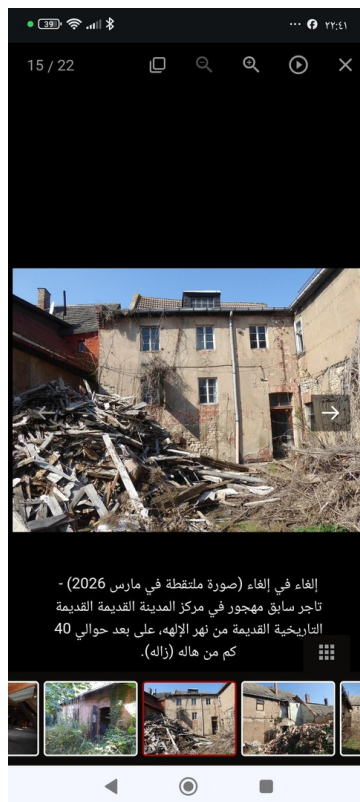

Exposé - Galerie