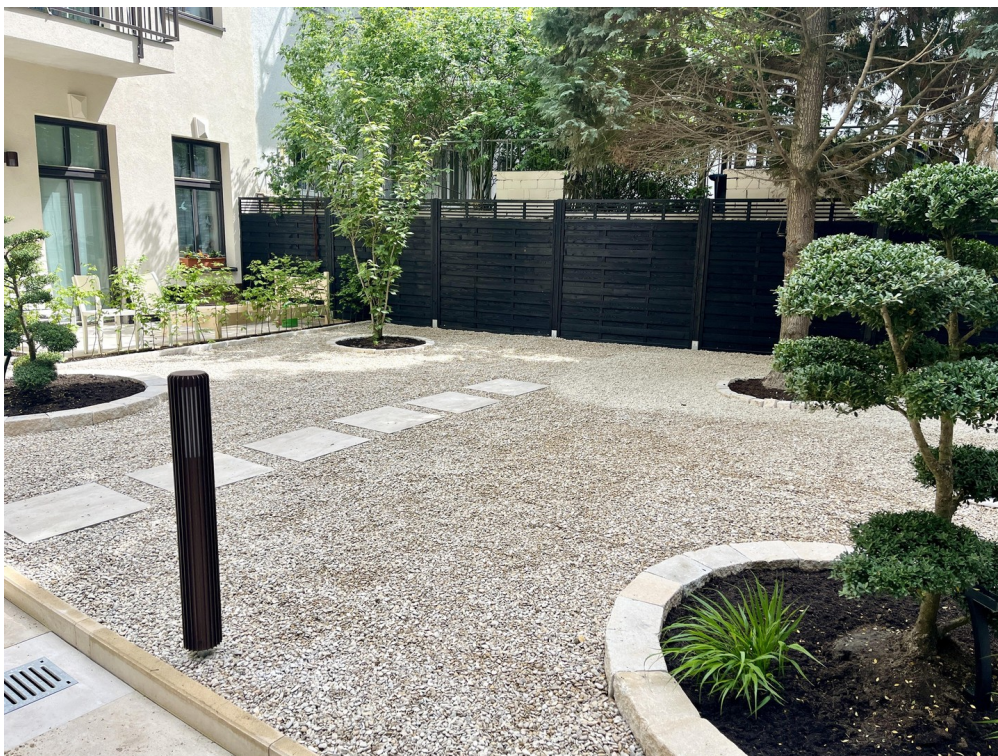

Exposé - Beschreibung

Objektbeschreibung

Charmantes Jugendstilhaus:

Einzigartiger Charme eines sanierten Altbaus, kombiniert mit der Effizienz eines KfW55-Energieeffizienzhauses.

Ausstattung

Perfekte Lage:

Genießen Sie die zentrale, gut angebundene Lage und die Nähe zur lebendigen Schloßstraße.

Privater Außenbereich:

Die Wohnung verfügt über einen schönen Balkon – perfekt für Ihre Auszeiten im Freien.

Großzügige Raumhöhe:

Die Deckenhöhe beträgt bis zu 3,2m.

Elegante Architektur:

Die repräsentative und elegante Gestaltung des Gebäudes spiegelt seinen historischen Charakter wider.

Liebevolle Details:

Die originalen Eingangstüren wurden sorgfältig restauriert, um den nostalgischen Altbauflair wiederzubeleben.

Exposé - Galerie

Exposé - Galerie

Exposé - Galerie

Exposé - Galerie

Exposé - Galerie

Exposé - Galerie

Exposé - Galerie