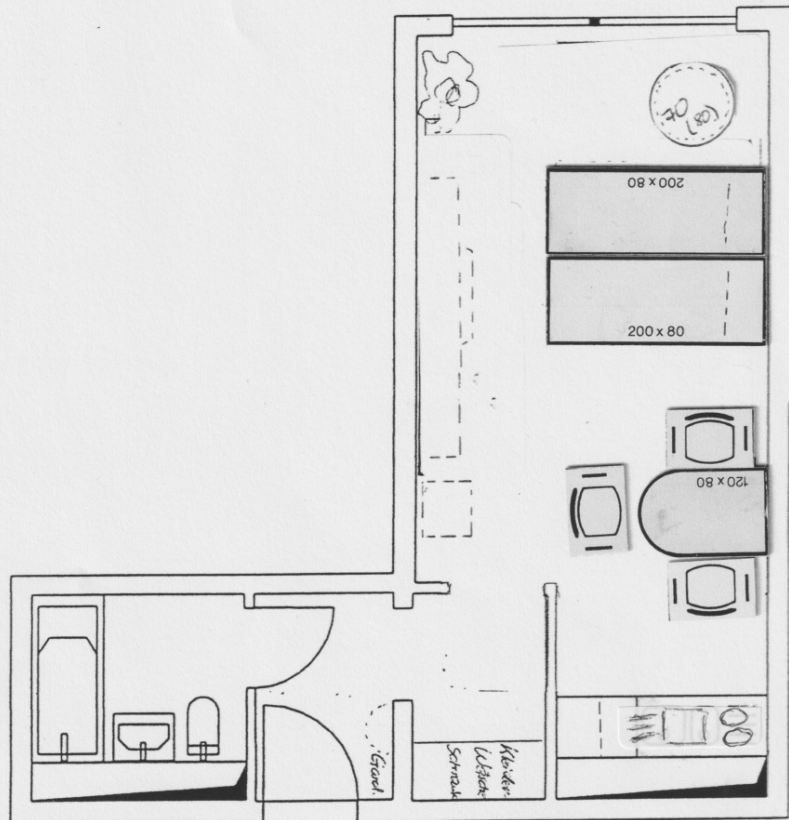

Exposé - Beschreibung

Objektbeschreibung

kelle

ebk

Ausstattung

Fußboden:

Parkett

Exposé - Energieausweis

Exposé - Galerie

Exposé - Grundrisse

Holzmarktstraße

Wohnungstyp 02

Skizze

ca. 30 m² ..
+ Kellerabteil EG - ca. 1,5 m²