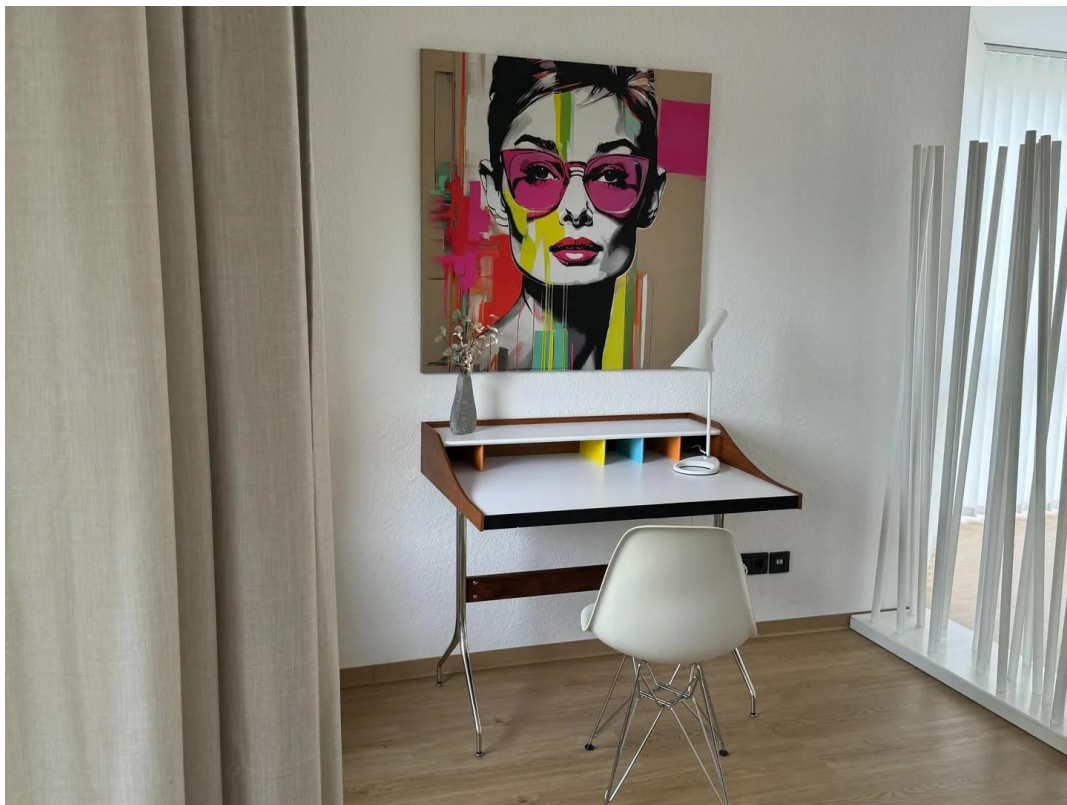

Exposé

Wohnung in Münster

Moderne 2-Zimmer-Wohnung mit 70qm in Münster/ Hiltrup

Objekt-Nr. OM-460878

Wohnung

Vermietung: **600 € + NK**

Ansprechpartner:
Nima Hertzog

48165 Münster
Nordrhein-Westfalen
Deutschland

Exposé - Beschreibung

Objektbeschreibung

Moderne 2-Zimmer-Wohnung in ruhiger Lage in Münster-Hiltrup. Die Wohnung verfügt über einen Balkon mit Blick ins Grüne. Die Wohnung ist komplett möbliert, Parkmöglichkeiten gibt es direkt vor der Tür.

Exposé - Galerie

Exposé - Galerie

Exposé - Galerie

Exposé - Galerie

Exposé - Galerie

Exposé - Galerie