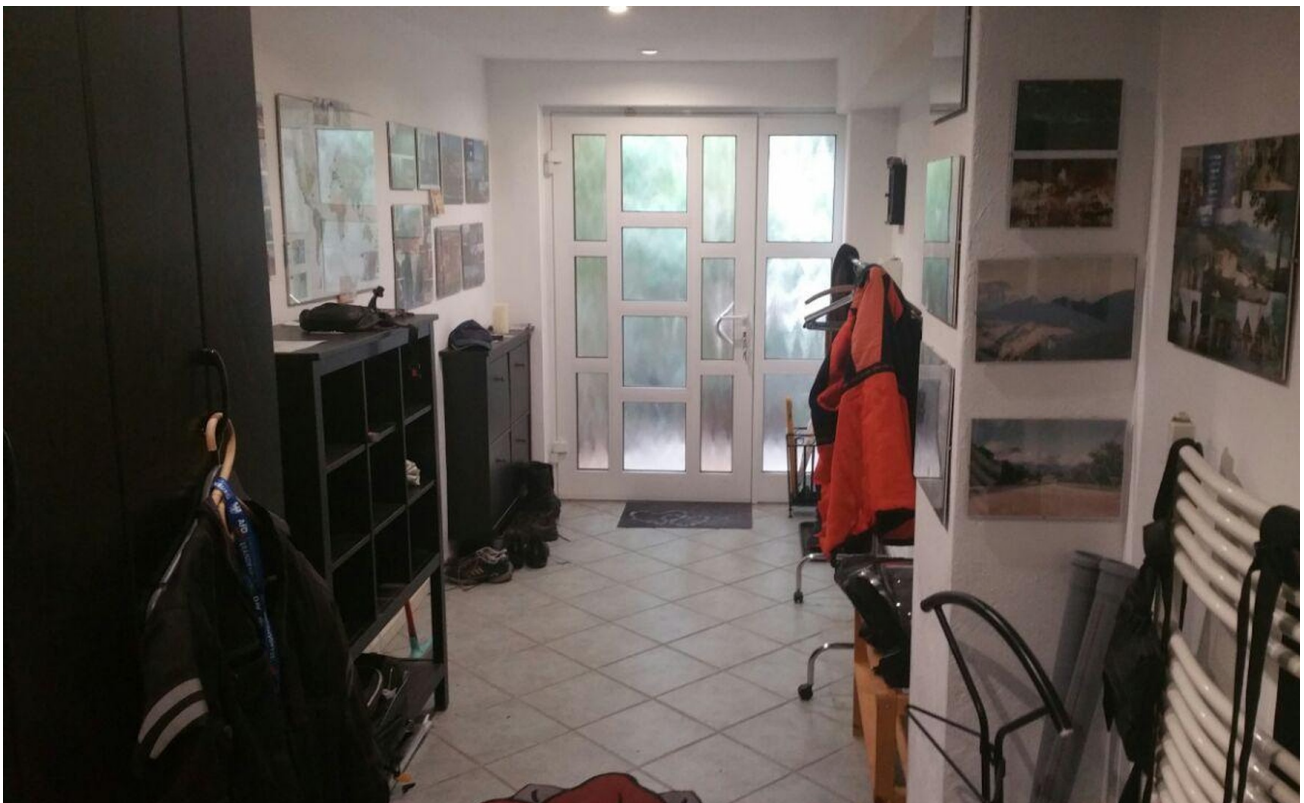

Exposé - Galerie