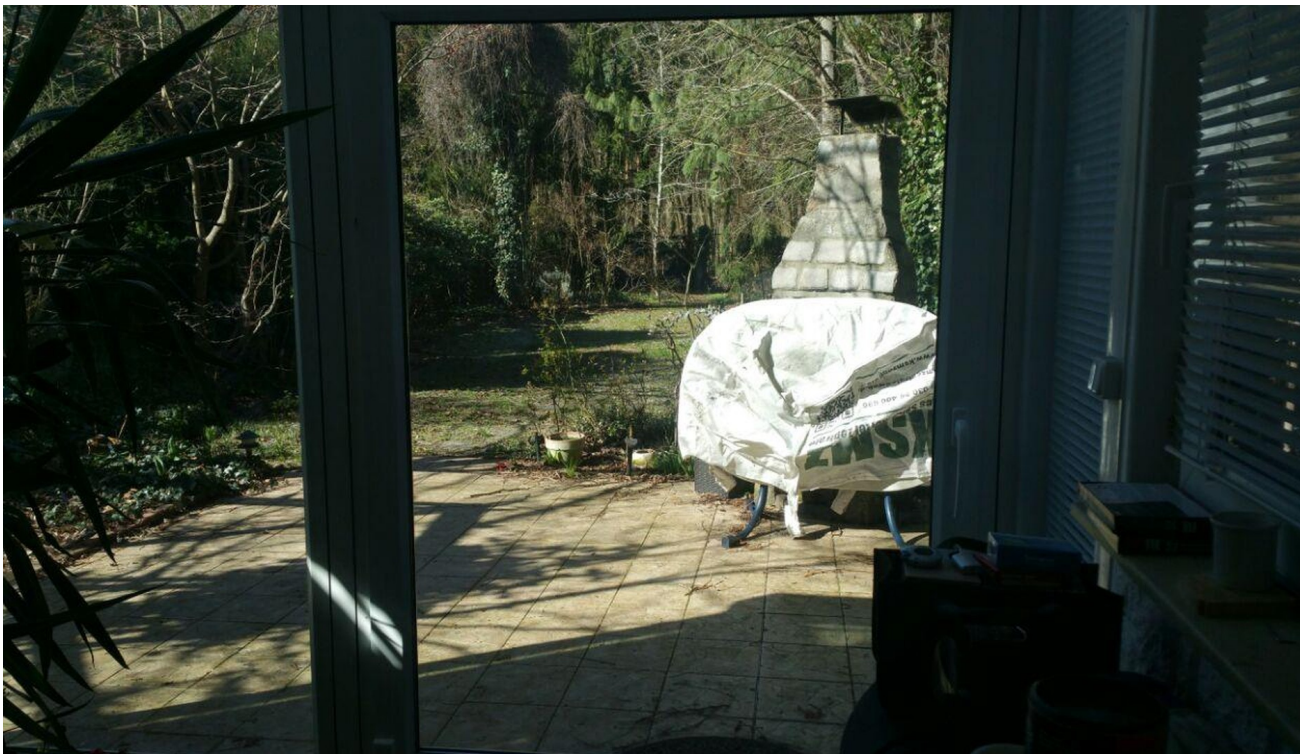

Exposé - Galerie