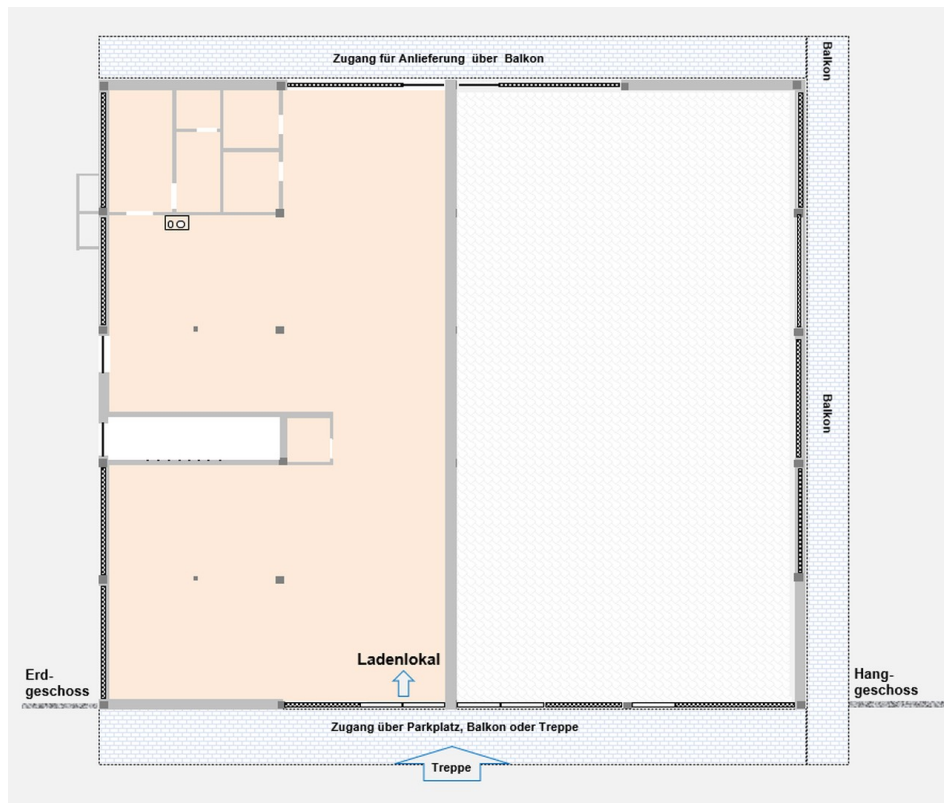

Baujahr	1979	Etage	Erdgeschoss
Energieträger	Fernwärme	Gesamtfläche	240,00 m ²
Übernahme	Nach Vereinbarung	Verkaufsfläche	215,00 m ²
Zustand	renoviert	Heizung	Zentralheizung

Exposé - Beschreibung

Objektbeschreibung

Exposé - Galerie

Ansicht West-Süd / Zugang

Exposé - Galerie

Ansicht Süd-Ost

Ansicht Nord

Exposé - Galerie

Grundriss EG mit Ladenlokal

Blick vom Eingang zum Ende

Blick vom Ende zum Eingang

Exposé - Galerie

Raumteil A-1

Raumteil A-2

Exposé - Galerie

Raumteil A-3

Raumteiler A B

Exposé - Galerie

Raumteil-B-1

Raumteil B-2

Exposé - Grundrisse

Grundriss EG mit Ladenlokal

Exposé - Grundrisse

Exposé - Grundrisse