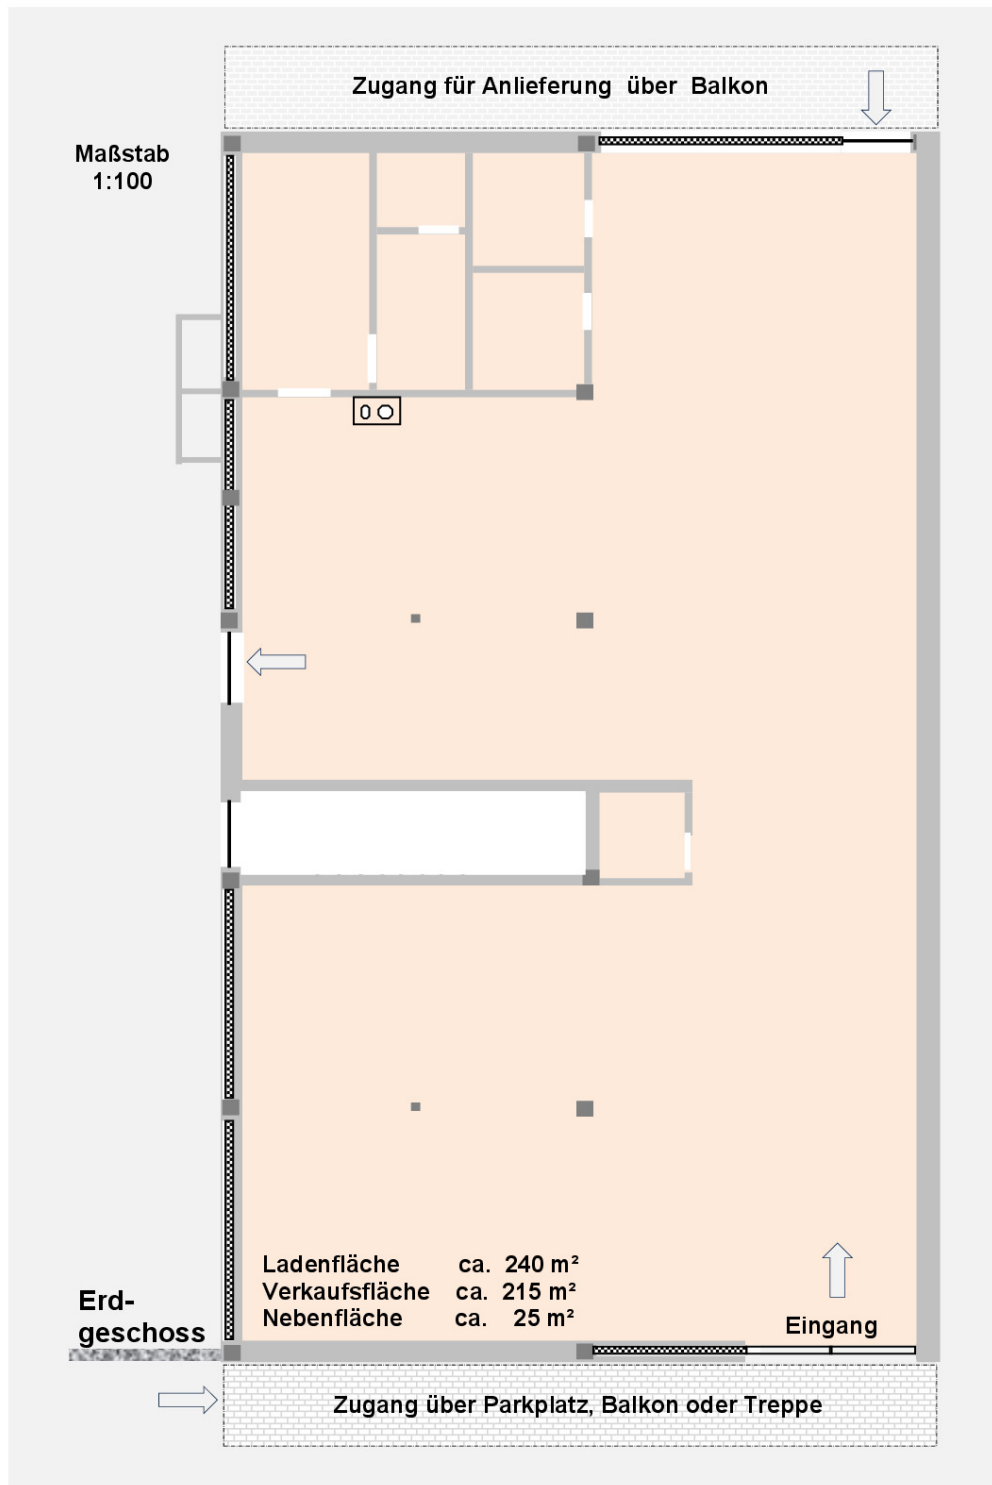

Baujahr	1979	Etage	Erdgeschoss
Energieträger	Fernwärme	Gesamtfläche	240,00 m ²
Übernahme	Nach Vereinbarung	Verkaufsfläche	215,00 m ²
Zustand	renoviert	Heizung	Zentralheizung

Exposé - Beschreibung

Objektbeschreibung

Exposé - Galerie

Ansicht West-Süd / Zugang

Exposé - Galerie

Ansicht Süd-Ost

Ansicht Nord

Exposé - Galerie

Grundriss EG mit Ladenlokal

Blick vom Eingang zum Ende

Blick vom Ende zum Eingang

Exposé - Galerie

Raumteil A-1

Raumteil A-2

Exposé - Galerie

Raumteil A-3

Raumteiler A B

Exposé - Galerie

Raumteil-B-1

Raumteil B-2

Exposé - Grundrisse

Grundriss EG mit Ladenlokal

Exposé - Grundrisse

Exposé - Grundrisse