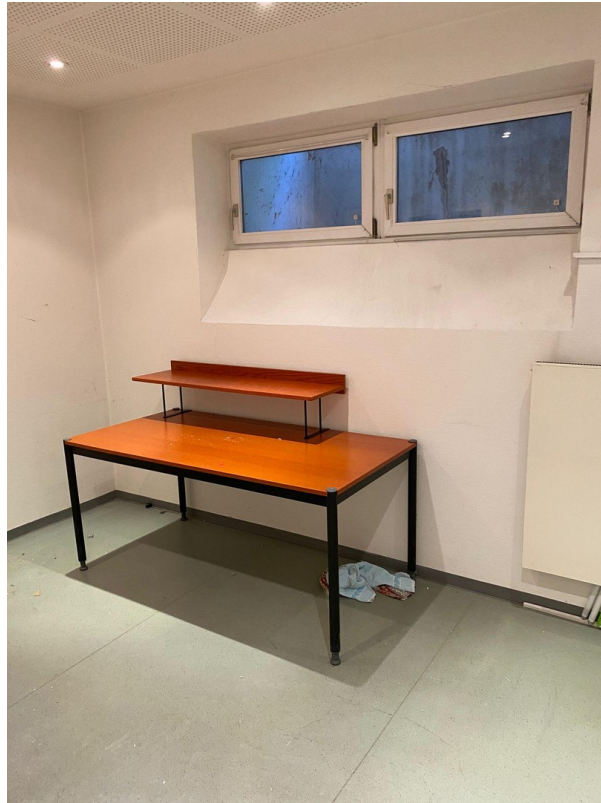

Exposé - Galerie