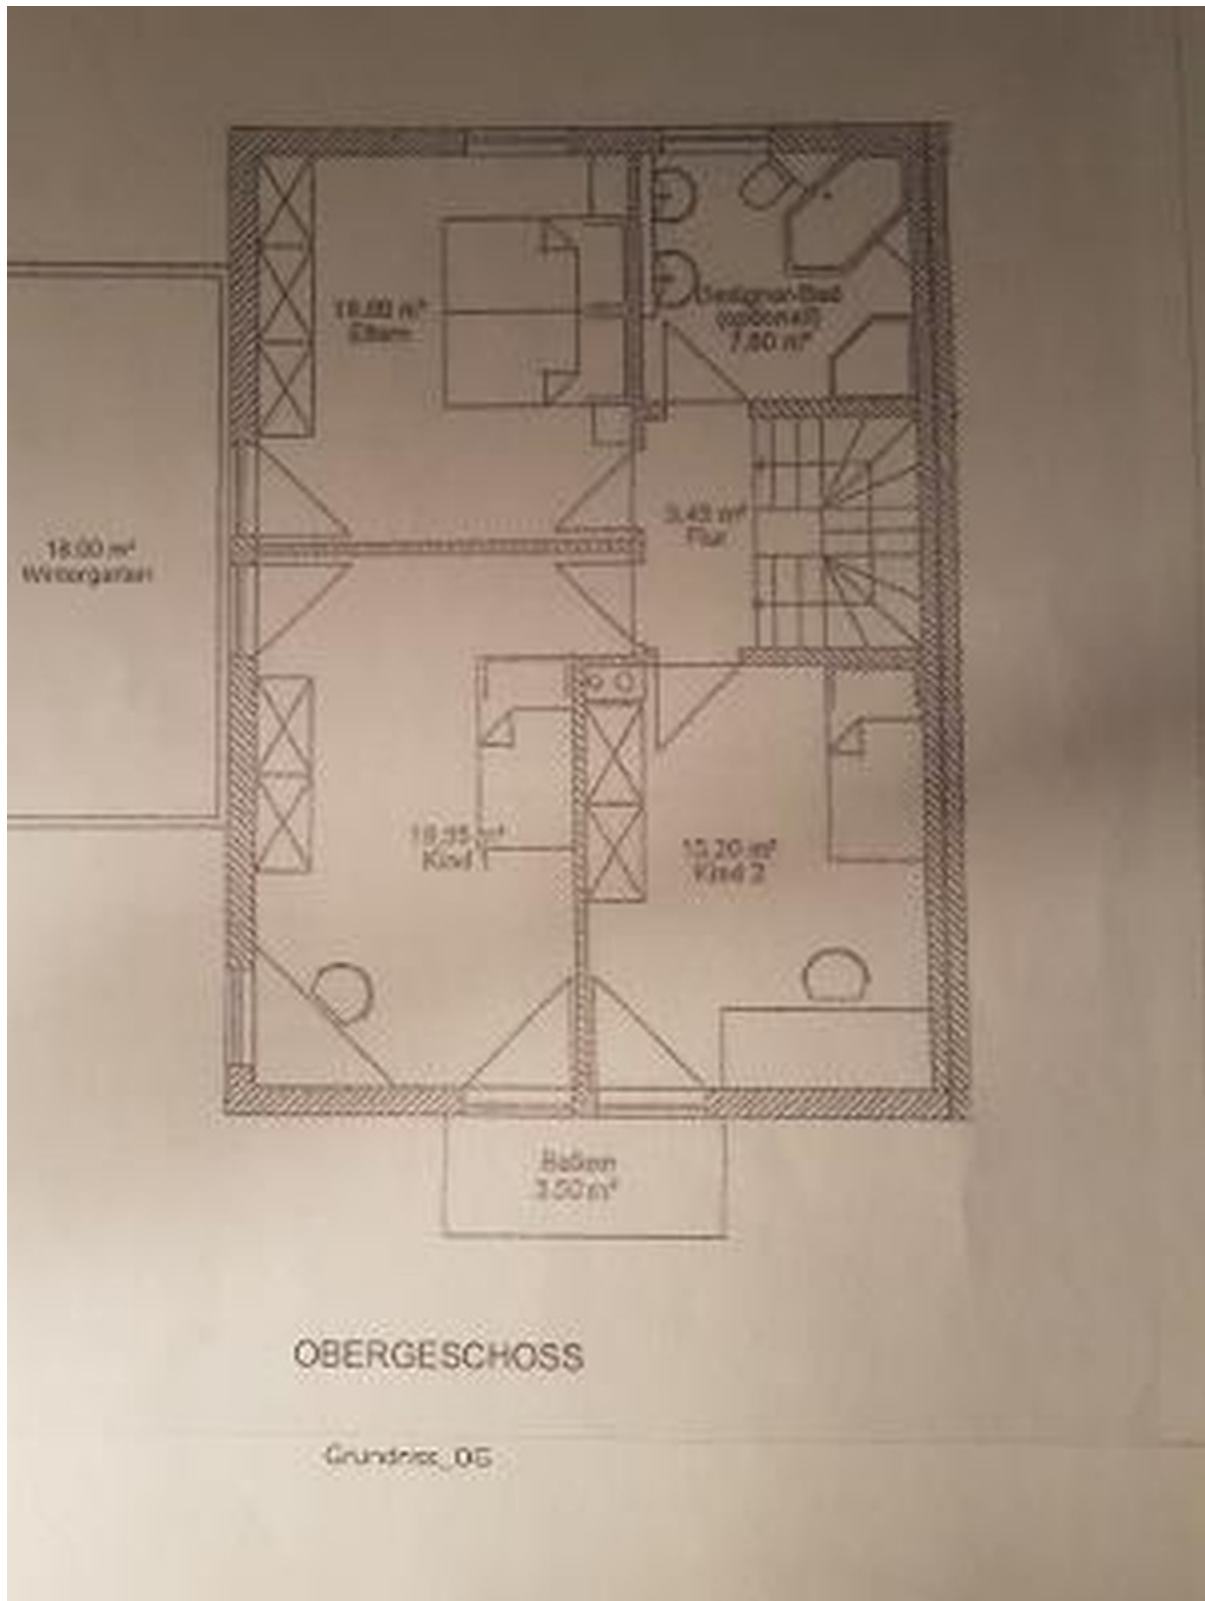

Exposé - Beschreibung

Objektbeschreibung

Sehr exklusives, lichtdurchflutetes Haus in exponierter Lage am Starnberger See. Eingewachsener Garten mit kleinem Gartenteich.

Erdgeschoss:

mit Diele, Gäste WC, sehr großem offenem Küchen- und Wohnbereich mit Kaminofen und hochwertiger Einbauküche, Zugang zur Terrasse mit Garten.

Obergeschoss:

mit modernem Badezimmer mit Dusche und Badewanne, 3 Schlafzimmer, eine Galerie, Hochbett und Wintergarten.

Untergeschoss:

eine vollwertige Wohnung mit Bad und Zugang zur Terrasse und Garten. Dazu 3 Kellerräume mit Waschküche.

Ausstattung

Echtholz- und Fliesenböden, Fußbodenheizung, PV-Anlage, Luft-/Wasserwärmepumpe, gehobenes Mobiliar, elektrische Rollos an allen Fenstern

1 Garage, 1 Carport, 2-3 Parkplätze vor dem Haus

Weitere Ausstattung:

Exposé - Galerie

Exposé - Galerie

Exposé - Galerie

Exposé - Galerie

Exposé - Galerie

Exposé - Galerie

Exposé - Grundrisse

Exposé - Grundrisse