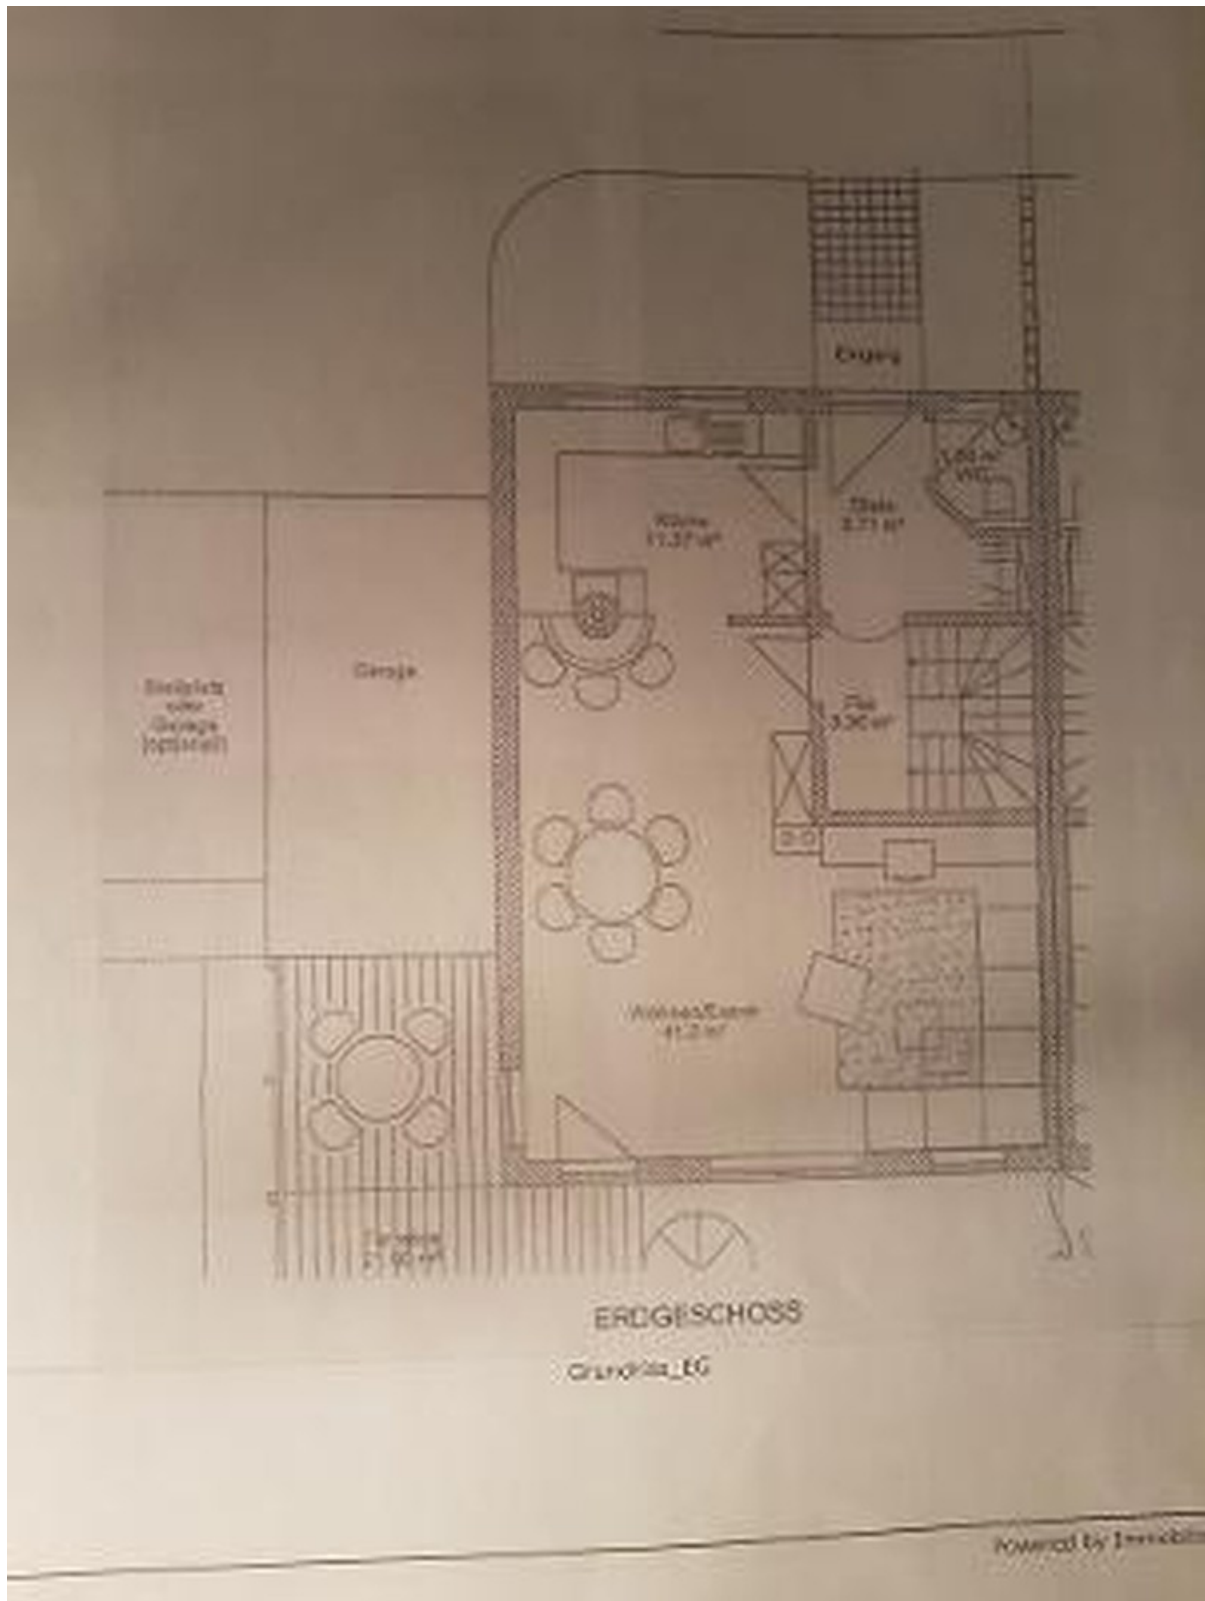

Exposé - Beschreibung

Objektbeschreibung

Sehr exklusives, lichtdurchflutetes Haus in exponierter Lage am Starnberger See. Eingewachsener Garten mit kleinem Gartenteich.

Erdgeschoss:

mit Diele, Gäste WC, sehr großem offenem Küchen- und Wohnbereich mit Kaminofen und hochwertiger Einbauküche, Zugang zur Terrasse mit Garten.

Obergeschoss:

mit modernem Badezimmer mit Dusche und Badewanne, 3 Schlafzimmer, eine Galerie, Hochbett und Wintergarten.

Untergeschoss:

eine vollwertige Wohnung mit Bad und Zugang zur Terrasse und Garten. Dazu 3 Kellerräume mit Waschküche.

Ausstattung

Echtholz- und Fliesenböden, Fußbodenheizung, PV-Anlage, Luft-/Wasserwärmepumpe, gehobenes Mobiliar, elektrische Rollos an allen Fenstern

1 Garage, 1 Carport, 2-3 Parkplätze vor dem Haus

Weitere Ausstattung:

Exposé - Galerie

Exposé - Galerie

Exposé - Galerie

Exposé - Galerie

Exposé - Galerie

Exposé - Galerie

Exposé - Grundrisse

Exposé - Grundrisse