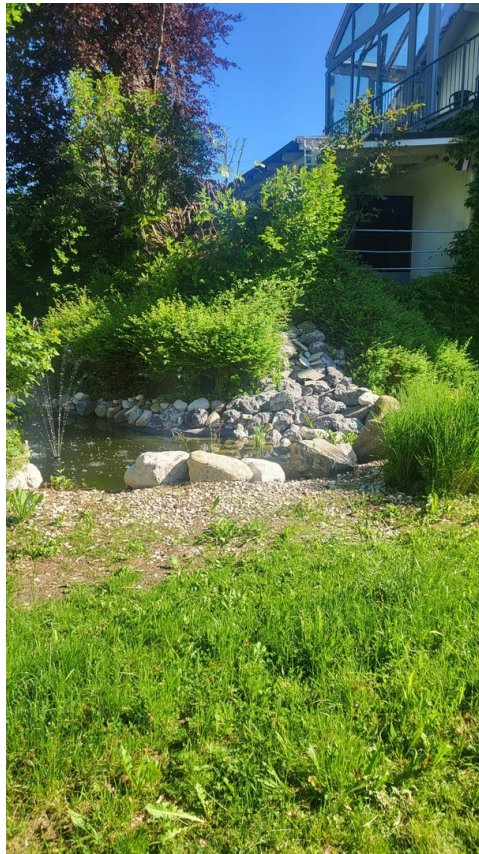

Exposé - Energieausweis

Energieausweistyp	Verbrauchsausweis
Erstellungsdatum	ab 1. Mai 2014
Endenergieverbrauch	180,00 kWh/(m²a)
Energieeffizienzklasse	D

Exposé - Galerie