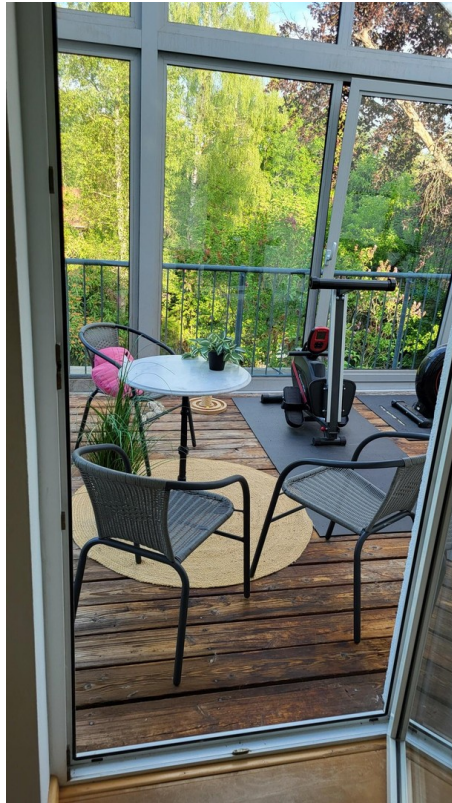

Exposé - Beschreibung

Objektbeschreibung

Sehr exklusives, lichtdurchflutetes Haus in exponierter Lage am Starnberger See. Eingewachsener Garten mit kleinem Gartenteich.

Erdgeschoss:

mit Diele, Gäste WC, sehr großem offenem Küchen- und Wohnbereich mit Kaminofen und hochwertiger Einbauküche, Zugang zur Terrasse mit Garten.

Ausstattung

Echtholz- und Fliesenböden, Fußbodenheizung, PV-Anlage, Luft-/Wasserwärmepumpe, gehobenes Mobiliar, elektrische Rollos an allen Fenstern

1 Garage, 1 Carport, 2-3 Parkplätze vor dem Haus

Weitere Ausstattung:

Exposé - Galerie

Exposé - Galerie

Exposé - Galerie

Exposé - Galerie

Exposé - Galerie

Exposé - Galerie

Exposé - Galerie

Exposé - Galerie