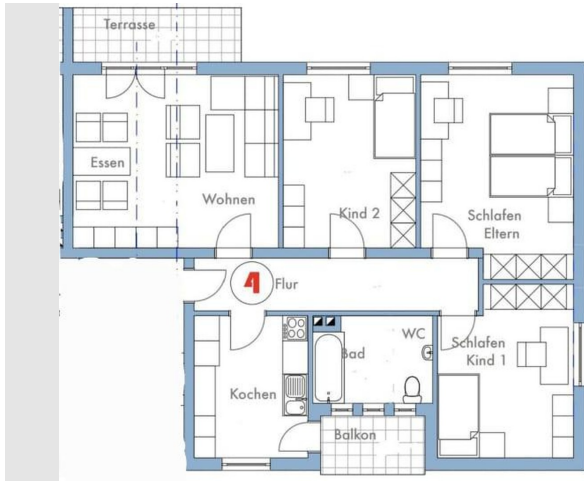

Exposé

Wohnung in Wittlich

4 ZKB 90m2 in Wittlich mit 2x Balkon

Objekt-Nr. OM-459501

Wohnung

Vermietung: **950 € + NK**

Ansprechpartner:
dimitri klamp

Am kleinen Rotenberg 12
54516 Wittlich
Rheinland-Pfalz
Deutschland

Exposé - Beschreibung

Objektbeschreibung

Schöne 4-Zimmer-Wohnung in Wittlich ab August zu vermieten

In ruhiger Lage am kleinen Rotenberg in 54516 Wittlich wartet ab August diese attraktive 90 m² Wohnung auf neue Mieter.

Die Wohnung bietet vier helle Zimmer, eine geräumige Küche sowie ein modernes Badezimmer und eignet sich ideal für Paare, Familien oder Berufstätige mit Platzbedarf.

Ein Stellplatz für Ihr Auto gehört ebenfalls zur Wohnung dazu.

Details zur Wohnung:

- 90 m² Wohnfläche
- 4 Zimmer
- Geräumige Küche
- Bad mit Badewanne
- Stellplatz inklusive
- Verfügbar ab August

Mietkosten:

- Kaltmiete: 950 €
- Nebenkosten 200 €
- Kautions: 2.850 €