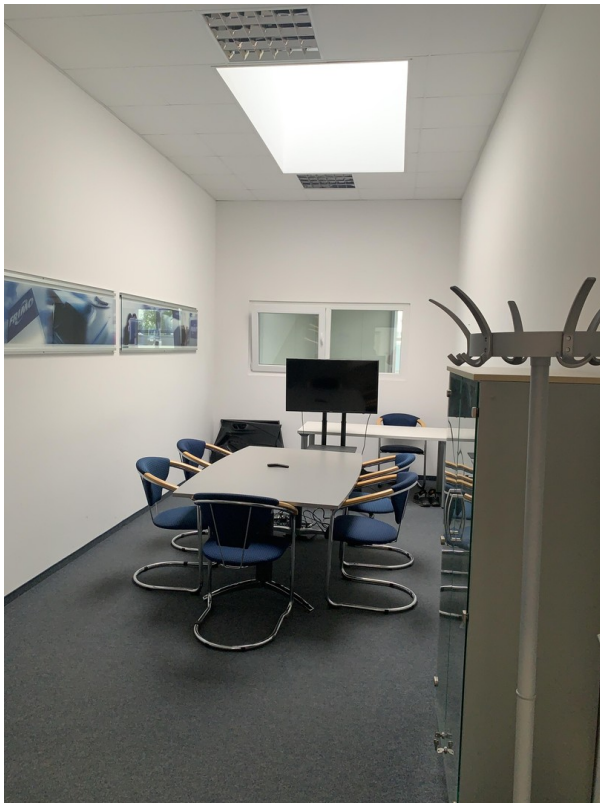

Exposé - Beschreibung

Objektbeschreibung

moderne Hallenfläche mit repräsentativer Fassade / Deckenhöhe bis ca.8,00m / Betonboden mit ca.5to Belastbarkeit / sehr gute Belichtung durch Fensterfront und Oberlichter / Beheizung über Wärmestrahler und Gebläseheizung / Starkstromanschluß vorhanden / ebenerdige Andienung durch 1 Sektionaltor (3,30m x 4,00m) und Rampenandienung über Docking - Station (Loading Dock / 3m x 3m) / Anlieferung mit LKW bis 40to möglich // sehr gut geeignet für Produktionsbetrieb mit hohem Strombedarf (z.B. Metallverarbeitung, etc.)

ca.122qm Produktions- oder Lagerfläche auf Mezzanineebene, 4m über Bodenniveau mit einer Krananlage / auf dieser Ebene befinden sich 6 direkt angrenzende Büro- oder Laborräume, Archiv, Konferenz- und Aufenthaltsraum, sowie Damen- und Herren WC und Küchenzeile (ca. 340qm insgesamt), getrennt nutzbar und mit separatem Zugang via Personenfahrstuhl und Treppenhaus /

Ausstattung

- Drehkran installiert (1 to)
- 12 Stellplätze á EUR 50,00 /Stck
- Entlüftungsanlage
- Druckluft
- zusätzliche Büroräume auf Anfrage
- Anlieferung mit 40to LKW möglich
- Starkstromversorgung mit Trafo

Exposé - Galerie

Exposé - Galerie

Exposé - Galerie

Exposé - Galerie