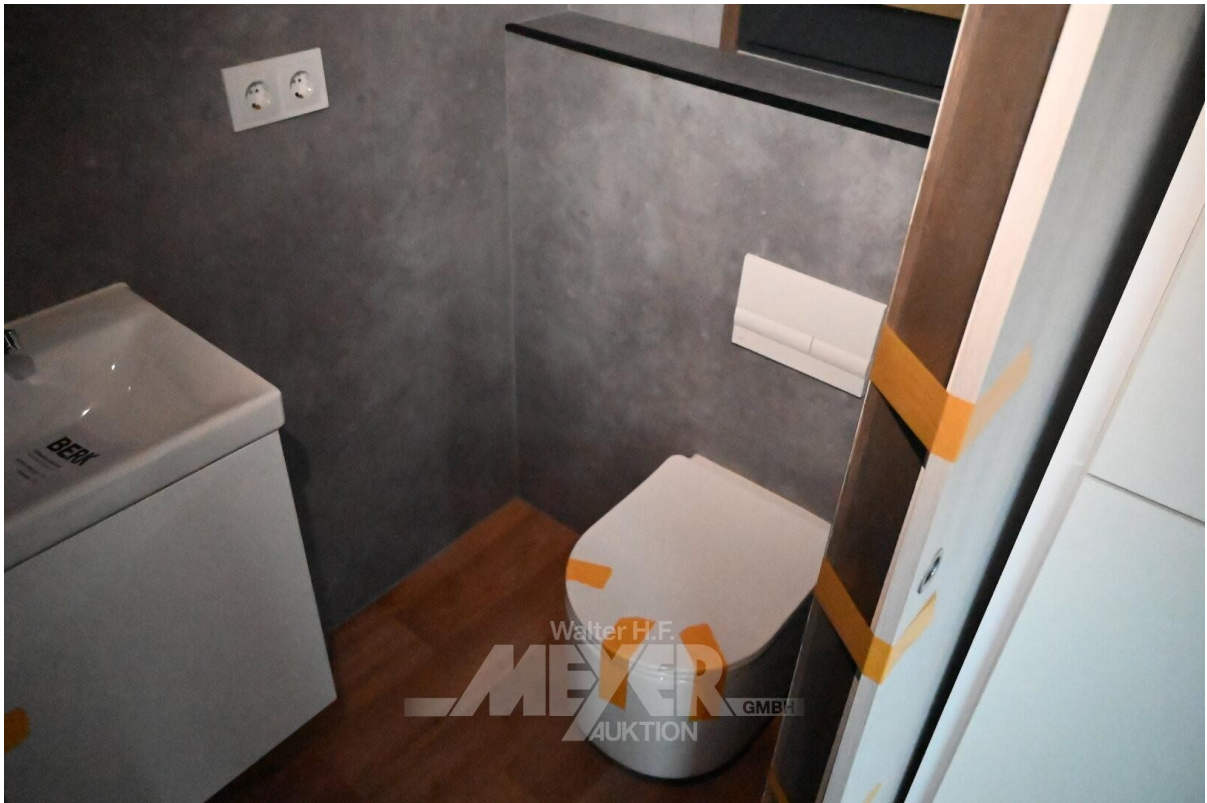

Exposé - Galerie

Bad