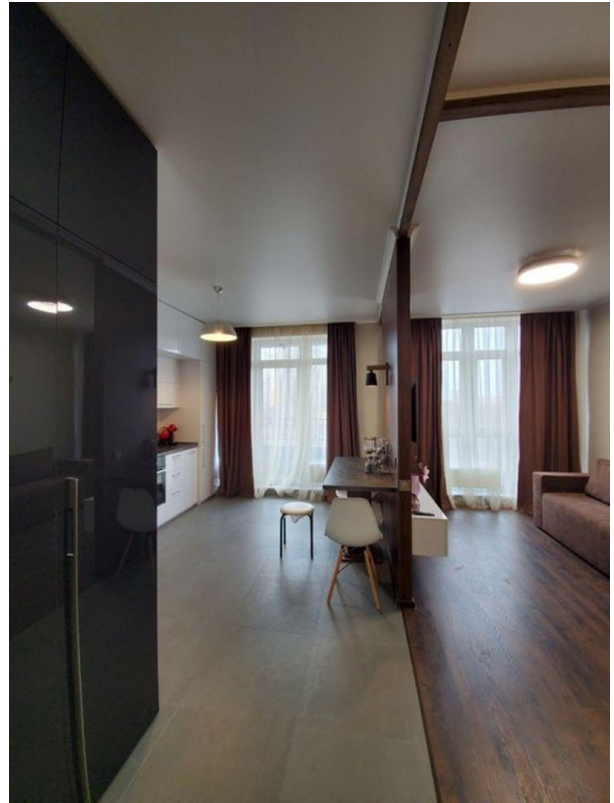

Exposé - Galerie