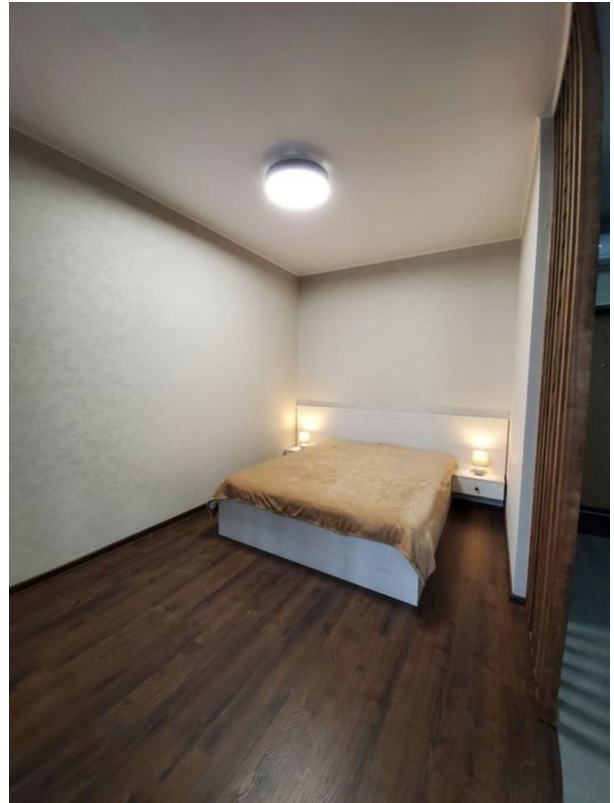

Exposé - Galerie