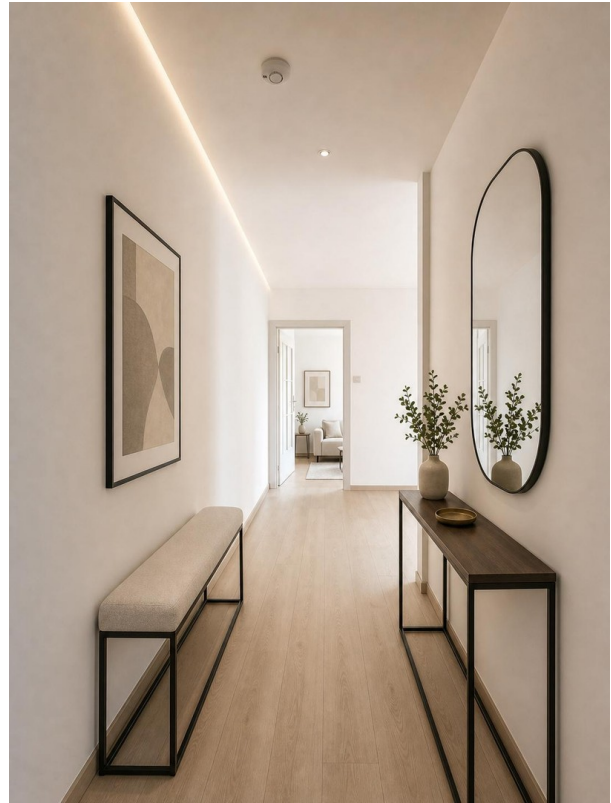

Flur (KI-generiert)