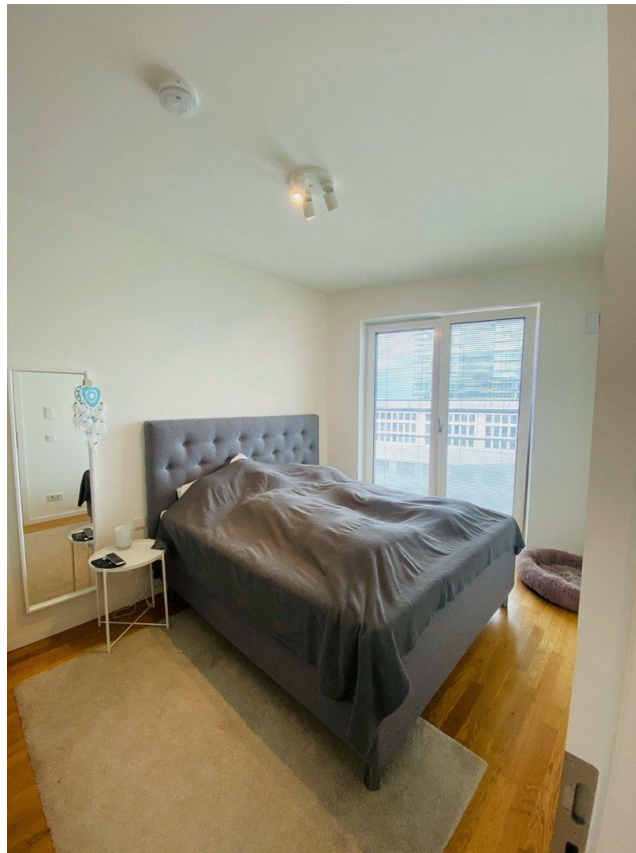

Exposé - Galerie