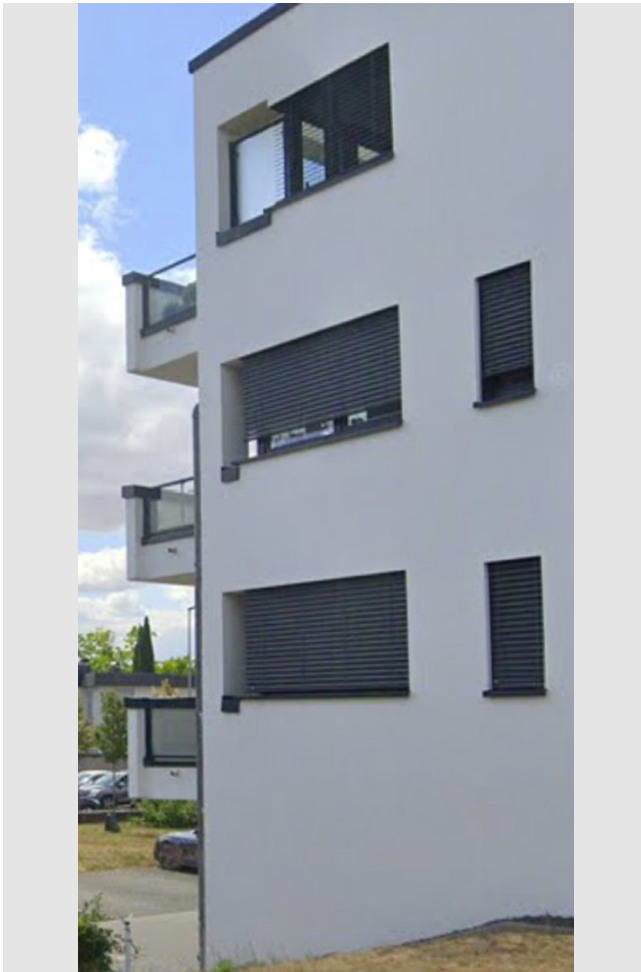

Exposé

Loft, Studio, Atelier in Eltville am Rhein Möblierte Wohnung in Eltville am Rhein

Objekt-Nr. **OM-458138**

Loft, Studio, Atelier

Vermietung: **350 € + NK**

Erbacher Str. 9A
65343 Eltville am Rhein
Hessen
Deutschland