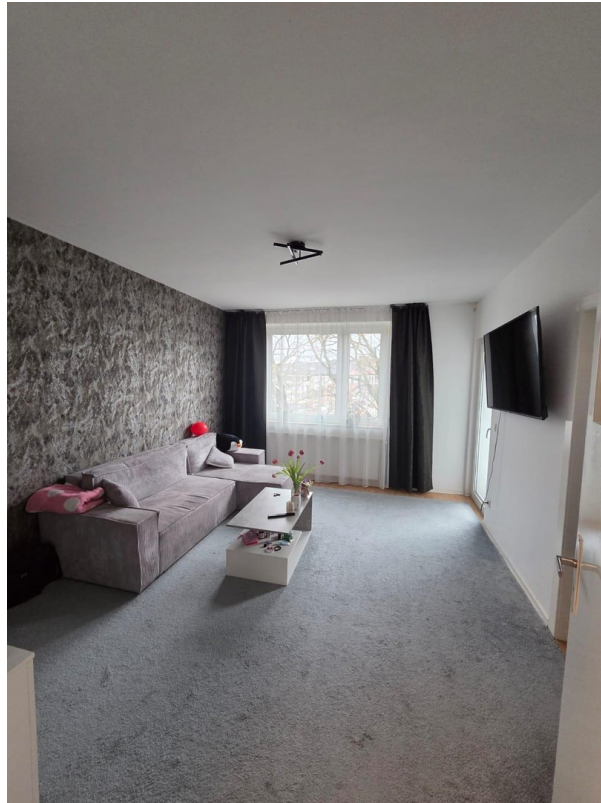

Exposé - Galerie

Wohnzimmer