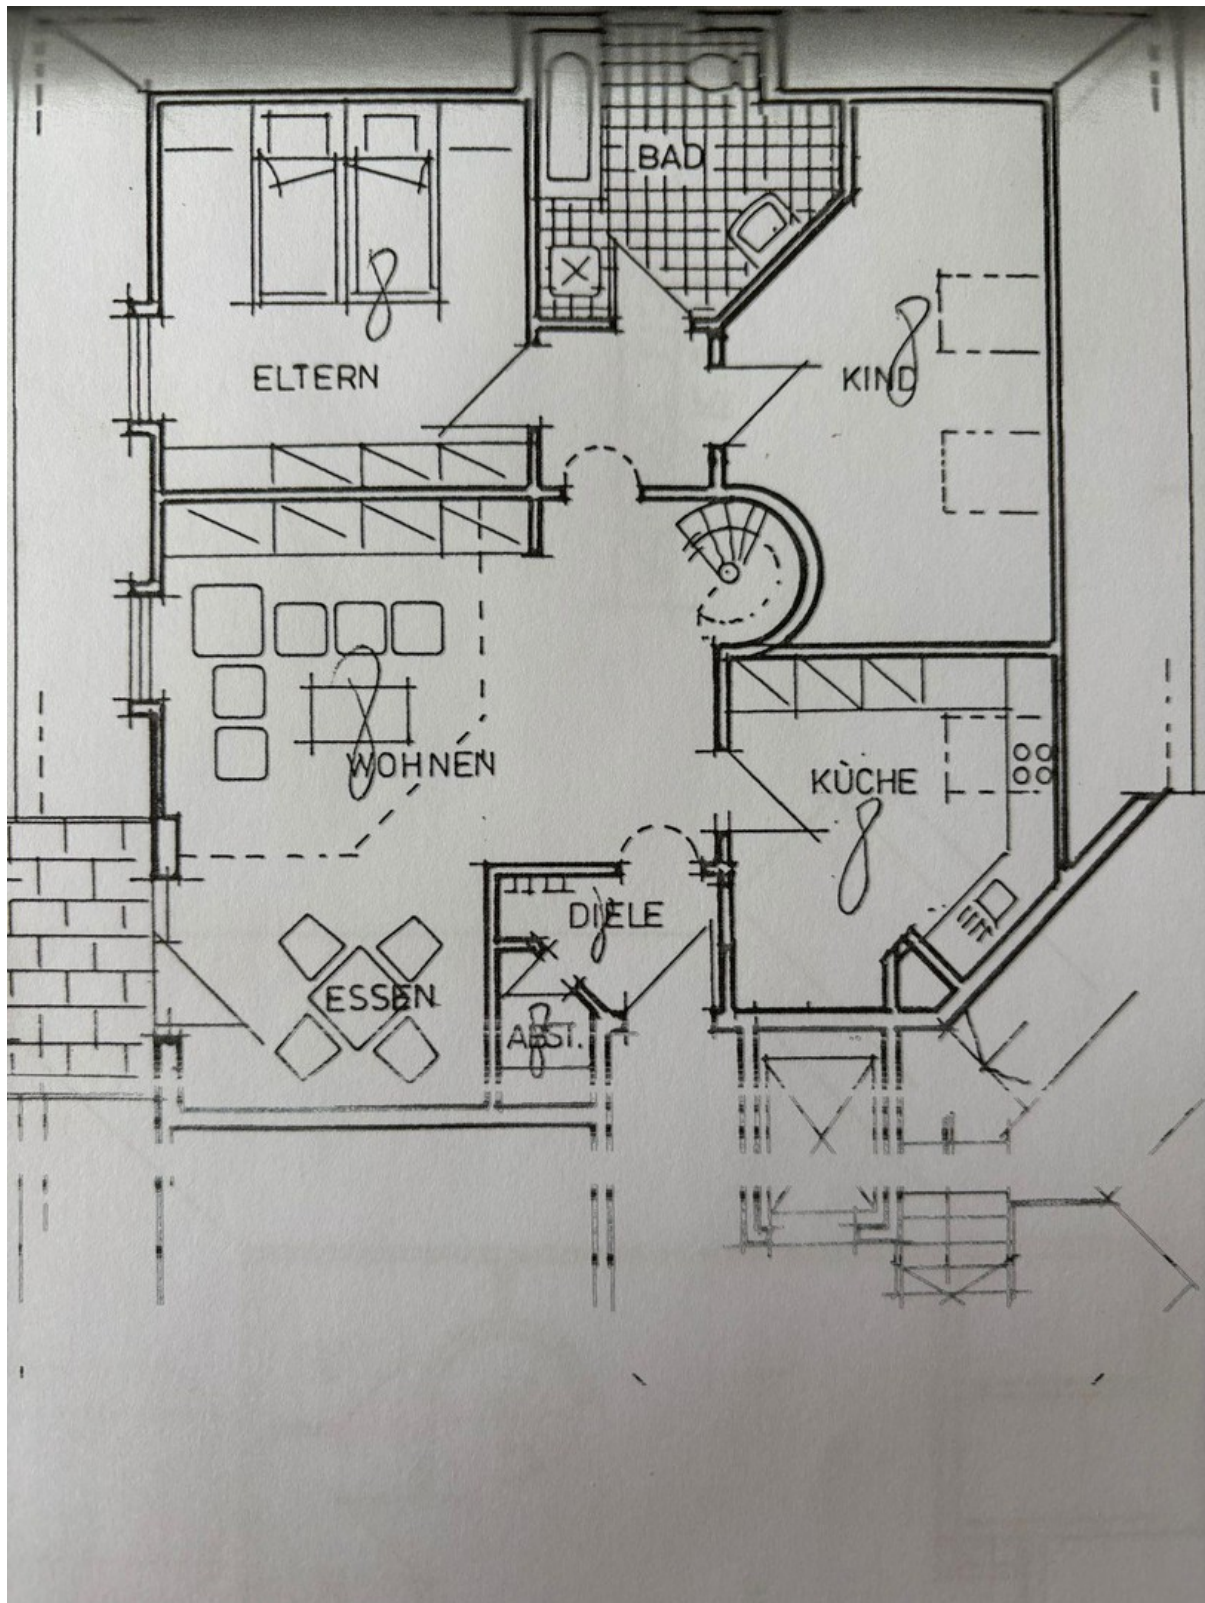

Exposé - Beschreibung

Objektbeschreibung

Gepflegtes Wohn- und Geschäftshaus nahe der Schweinfurter Innenstadt

Ausstattung

Die auf zwei Geschosse aufgeteilte Wohnung verfügt über 4,5 Zimmer sowie einen Balkon und eine offene Einbauküche. In beiden Etagen befindet sich jeweils ein WC. Das großzügige Badezimmer ist mit Dusche und Badewanne ausgestattet.

Ein Aufzug ist im Gebäude vorhanden. Zur Wohnung gehören außerdem ein Tiefgaragenstellplatz und ein gemauerter Abstellraum bzw. Werkstatt, der früher ein KFZ Stellplatz war (kann auch wieder nach Bedarf zurückgebaut werden) sowie ein oberirdischer PKW-Stellplatz im Freien direkt vor der Eingangstüre. Zusätzlich verfügt die Wohnung noch über ein eigenes Kellerabteil.

Exposé - Galerie

Galerie

Exposé - Galerie

Balkon

Badezimmer

Exposé - Galerie

Schlafzimmer

Zimmer

Exposé - Galerie

offene Küche

Galerie

Exposé - Galerie

Galerie

Exposé - Grundrisse

Exposé - Grundrisse