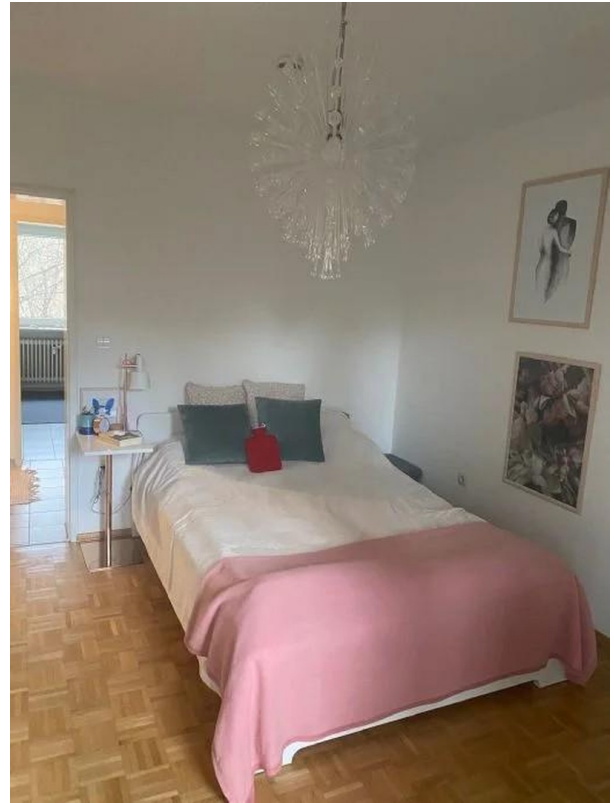

Exposé - Galerie