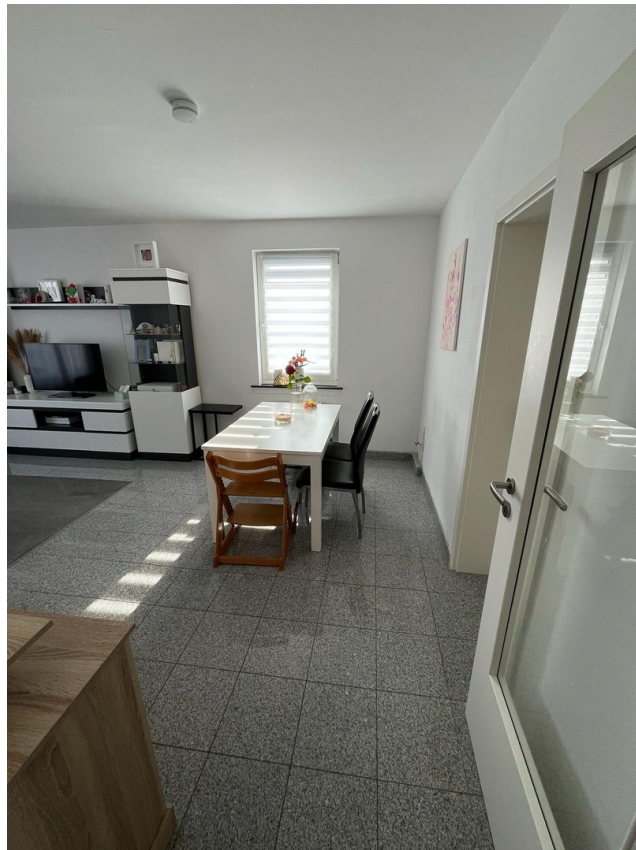

Exposé - Galerie

Wohnzimmer01