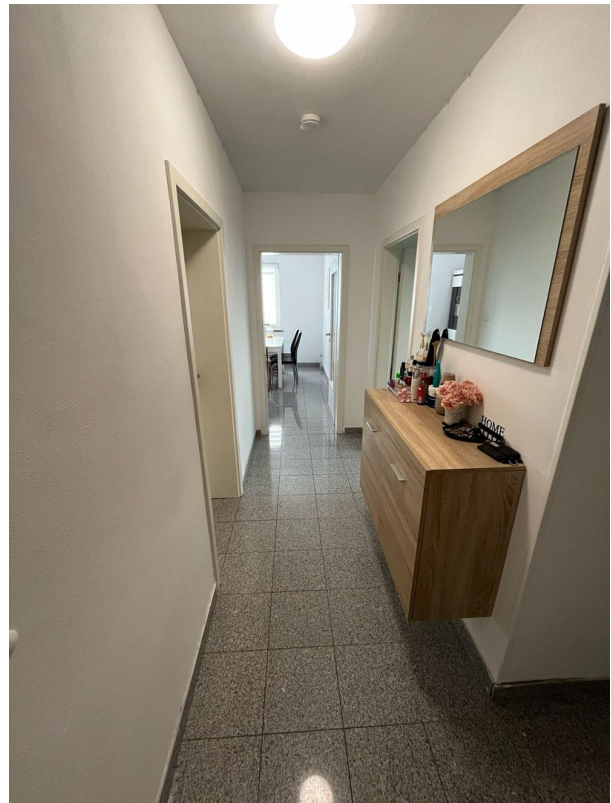

Exposé - Galerie

Flur01