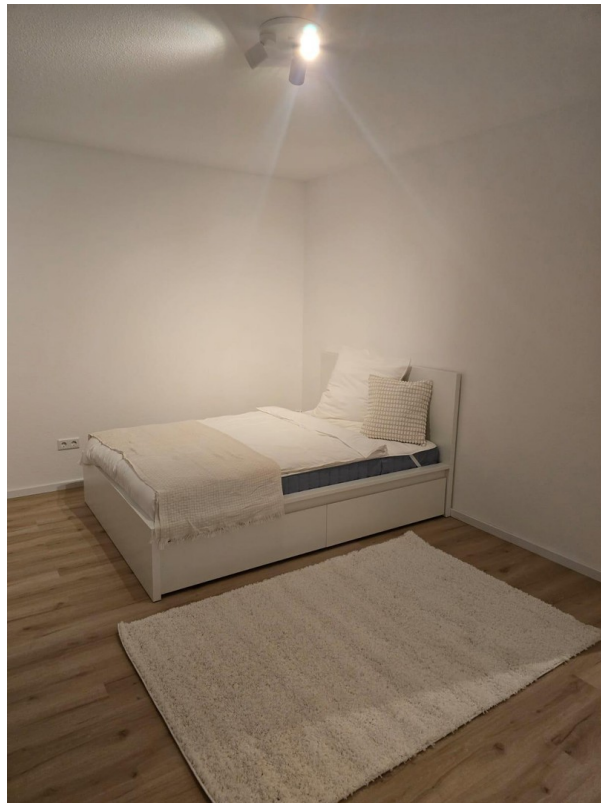

Exposé - Galerie