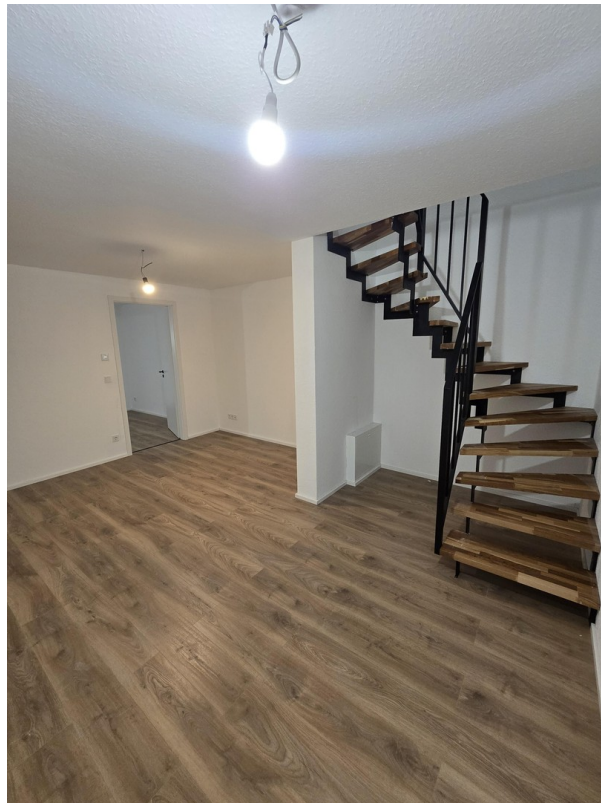

Exposé - Galerie