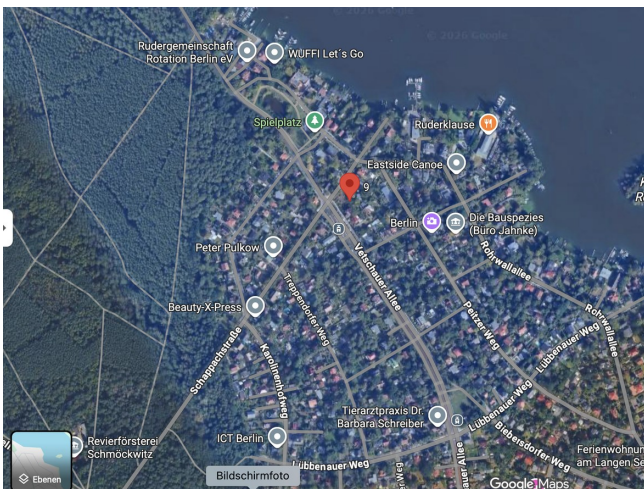

Exposé

Wohnen in Berlin

Provisionsfreies Baugrundstück für ein kleines MFH, DH, Villa in Top Lage von Berlin Grünau!

Objekt-Nr. OM-457196

Wohnen

Verkauf: **439.000 €**

Ansprechpartner:
Familie V.

12527 Berlin
Berlin
Deutschland

Grundstücksfläche

911,00 m²

Übernahme

sofort

Exposé - Beschreibung

Objektbeschreibung

Dieses Grundstück befindet sich in 12527 Berlin Karolinenhof. Nur 200 Meter zum Wasser!

Wunderbares Baugrundstück, als Eckgrundstück. Dadurch bieten sich hier vielfältigste Bebauungsmöglichkeiten. Eine Grundfläche von ca. 18-19x10 Meter mit 2 Vollgeschossen plus ausgebautem Dachgeschoss (auch als Staffelgeschoss), zuzüglich Kellergeschoss (auch als Souterrain) wären hier realisierbar. Ideal für ein kleines Mehrfamilienhaus!

ca. 25 Meter x 36 Meter

§ 34 BauGb

Abwasser!, Wasser!, Gas! bereits neu auf dem Grundstück, Straße neu!

keine Baulasten, Rechte Dritter, etc.

439.000,- €

Provisionsfrei!

Lage

Im Südosten von Berlin, in idyllischer Seenlandschaft, befindet sich dieses schöne Wohngrundstück. Wohnen zwischen Villen, Wasser und Wald. In Wasser naher Lage umgeben von ansprechenden Villen und viel Grün. Sehr gute Kindergärten, Schulen und hervorragende Freizeitmöglichkeiten. Ärzte, Apotheken, gute Einkaufsmöglichkeiten sowie diverse gute Restaurants prägen außerdem den Charakter dieser Gegend. Die Straßenbahn fährt vor der Tür.