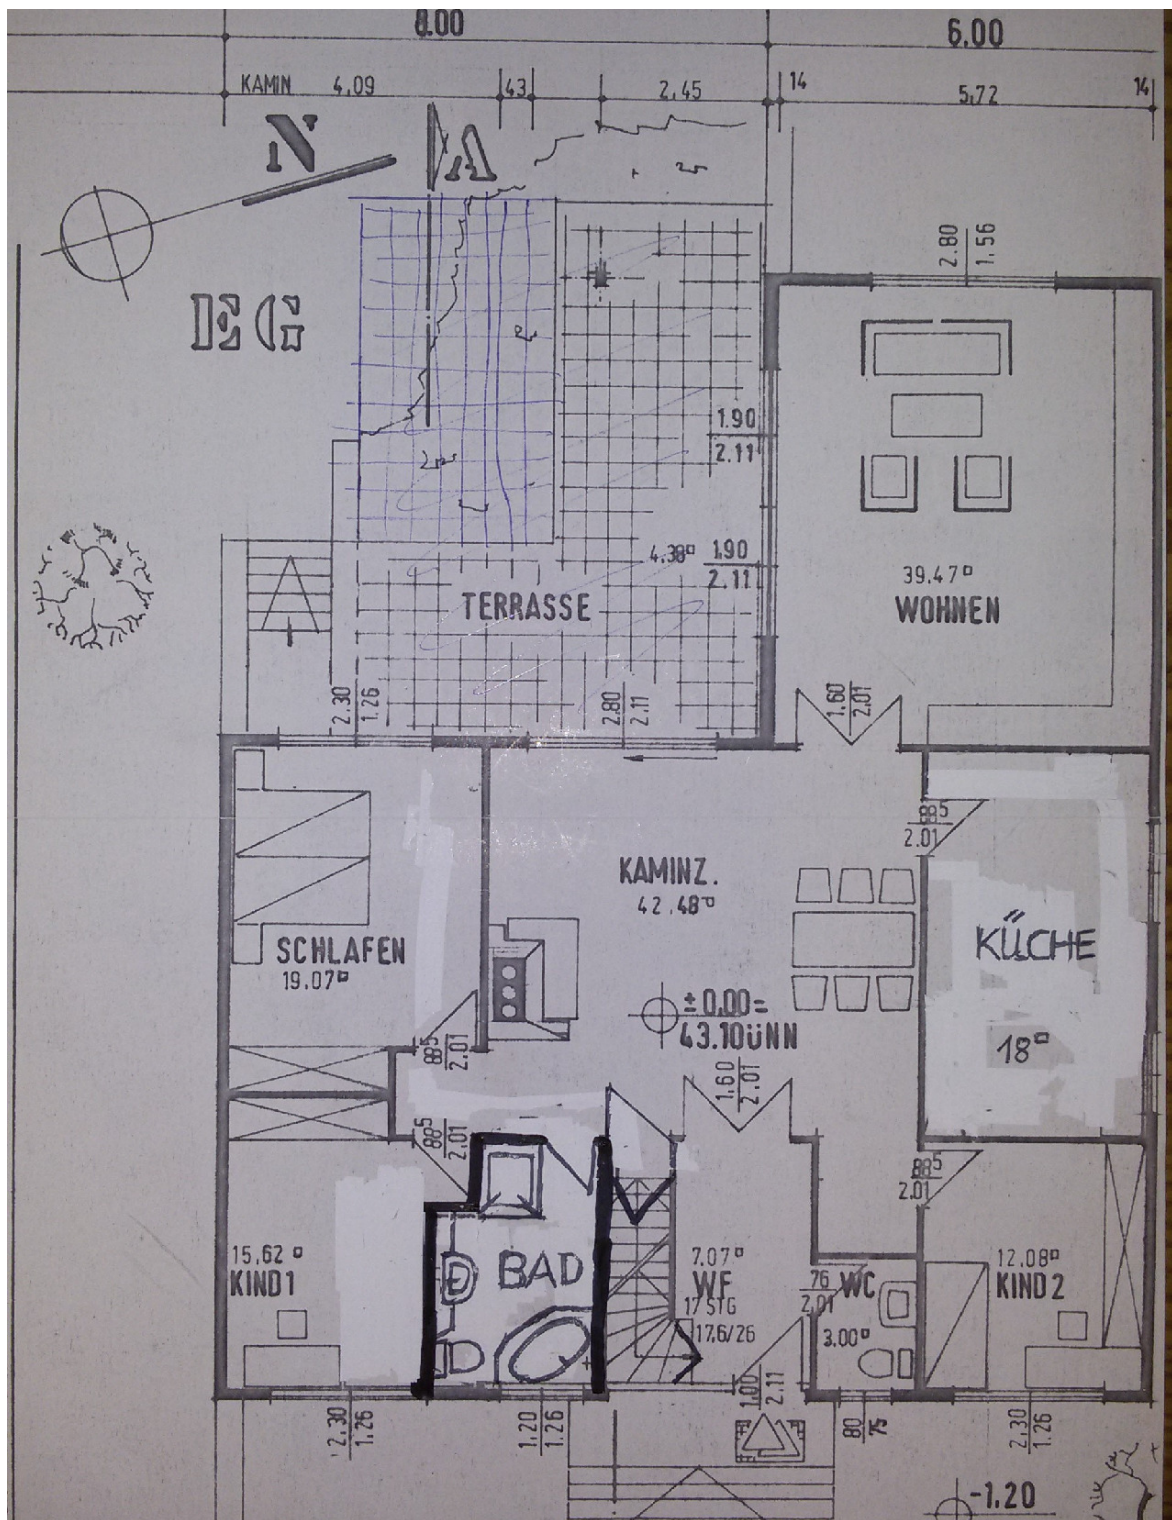

Exposé - Beschreibung

Objektbeschreibung

70er Jahre Zweifamilien-Bungalow mit Einliegerwohnung, bezugsfrei ab Januar 2027, renovierungsbedürftig, mit Indoor-Schwimmbad (im Keller, z.Zt. stillgelegt), voll unterkellert,

EG: 3 Schlafzimmer, großer zentraler Raum mit Kamin, großes Wohnzimmer, abgeschlossenen Küche mit Sitzgelegenheit, modernes Bad mit Dusche und Whirlpool-Badewanne, sep. Gäste-WC

OG bzw. Einliegerwohnung: 2 Schlafzimmer, großer offener Wohnbereich, Küche, Balkon mit Gartenblick, Bad mit Dusche

Bad m. Whirlpoolwanne EG

Bad EG Bild2

Exposé - Galerie

Gäste WC EG

Wohnzimmer OG

Exposé - Galerie

Wohnzimmer OG Bild2

Balkon OG

Exposé - Galerie

Bad OG

Schlafzimmer1 OG

Exposé - Galerie

Schlafzimmer2 OG

Exposé - Grundrisse

Exposé - Grundrisse