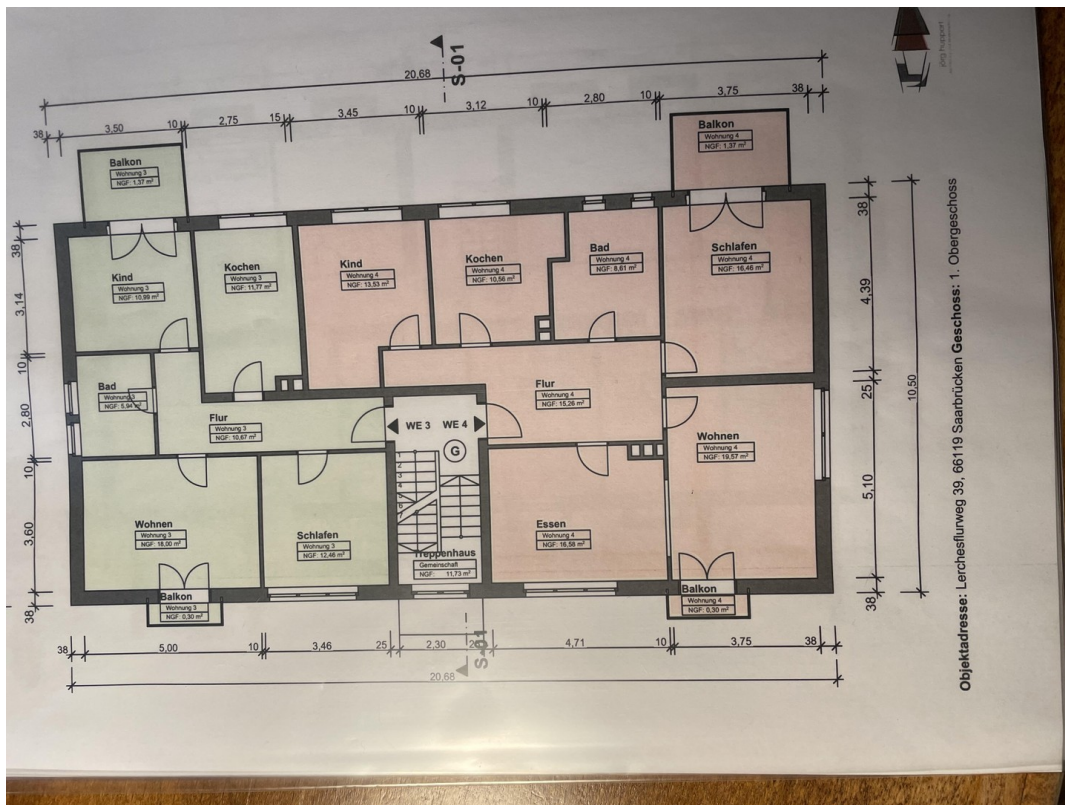

Exposé - Galerie

Grundriss (Orange)