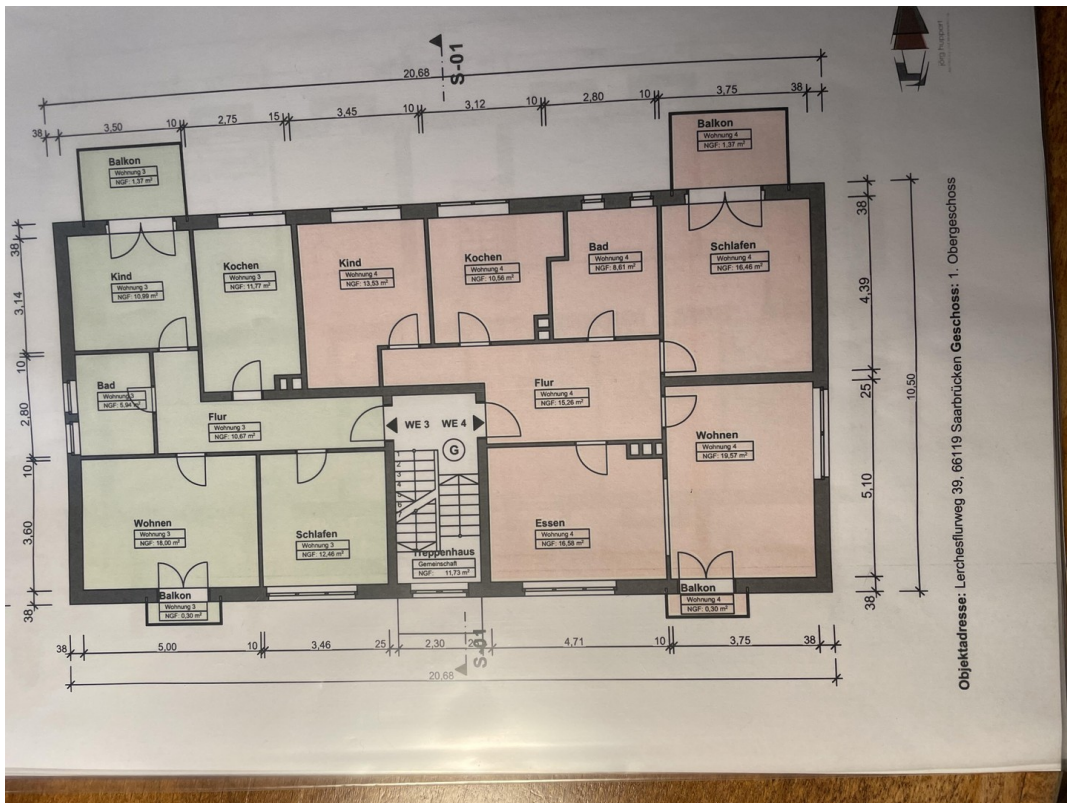

Die Raumaufteilung ergibt ein Wohn-Esszimmer in L Form unterteilt durch eine Doppelglastür. Der sehr große Flur Bereich, der mit Einbauschränken ausgestattet ist, liegt mittig der Wohnung, so daß man von Ihm aus in alle Räume gelangen kann.

Das Schlafzimmer das zur Rückseite des Hauses zum Garten gelegen ist, verfügt über einen kleinen gemütlichen Balkon.

Auch das Gästezimmer oder Büro ist zum Garten ausgerichtet.

Im Badezimmer sind Dusche und Badewanne vorhanden, Boden und Wandflächen gefliest, Deckenflächen mit Einbaulampen ausgestattet.

Die gesamten Räumlichkeiten sind neu tapeziert und in weiß gehalten.

Sämtliche Bodenflächen, außer Küche und Bad sind mit Parkettböden ausgelegt.

Zum Haus gehört ein sehr schöner Garten mit altem Baumbestand zur Mitbenutzung.

Exposé - Galerie

Garten

Blick vom Balkon

Exposé - Galerie

Blick vom Balkon

Blick vom Balkon

Exposé - Galerie

Blick aus Arbeitszimmer