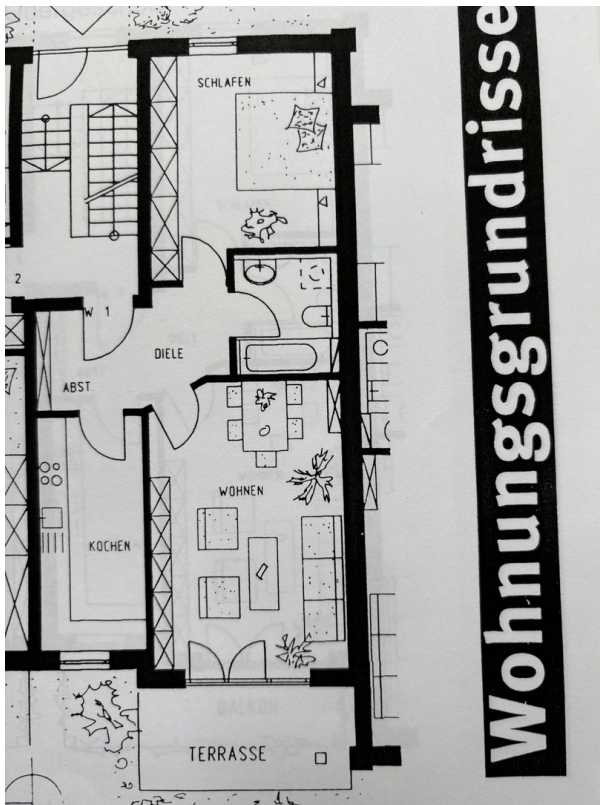

Exposé - Beschreibung

Objektbeschreibung

Diese Erdgeschoß 2 Raum Wohnung (ca 64 qm) mit kleinem Gartenanteil bietet von der Terrasse einen freien Blick auf den Teich und ist an einen neuen Eigentümer zu vergeben. Von hier aus kann man abschalten und sich erholen. Der Gesamtpreis inklusive Carport beträgt 114.500 Euro und ein Kellerabteil ist jeder Wohnung zugeordnet. Die Wohnung ist bereits vermietet und deshalb als Zukunftsinvestition (Kapitalanlage) geeignet.

Raumaufteilung: Über eine geflieste Diele erreicht man das schöne helle Wohnzimmer mit der herrlichen Terrasse. Ebenso die gleich geflieste Küche wie das ebenfalls helle Schlafzimmer. Das Bad ist mit einer Badewanne ausgestattet.

Exposé - Galerie

Carport

Exposé - Galerie

Zufahrt

Gesamtwohnanlage

Exposé - Galerie

Carports andere Seite

Ruheplatz am Teich

Exposé - Galerie

Exposé Grundrissausschnitt

Wohnflächenberechnung

Diele Küche Fliesen

Exposé - Galerie

Fliese - Nahaufnahme