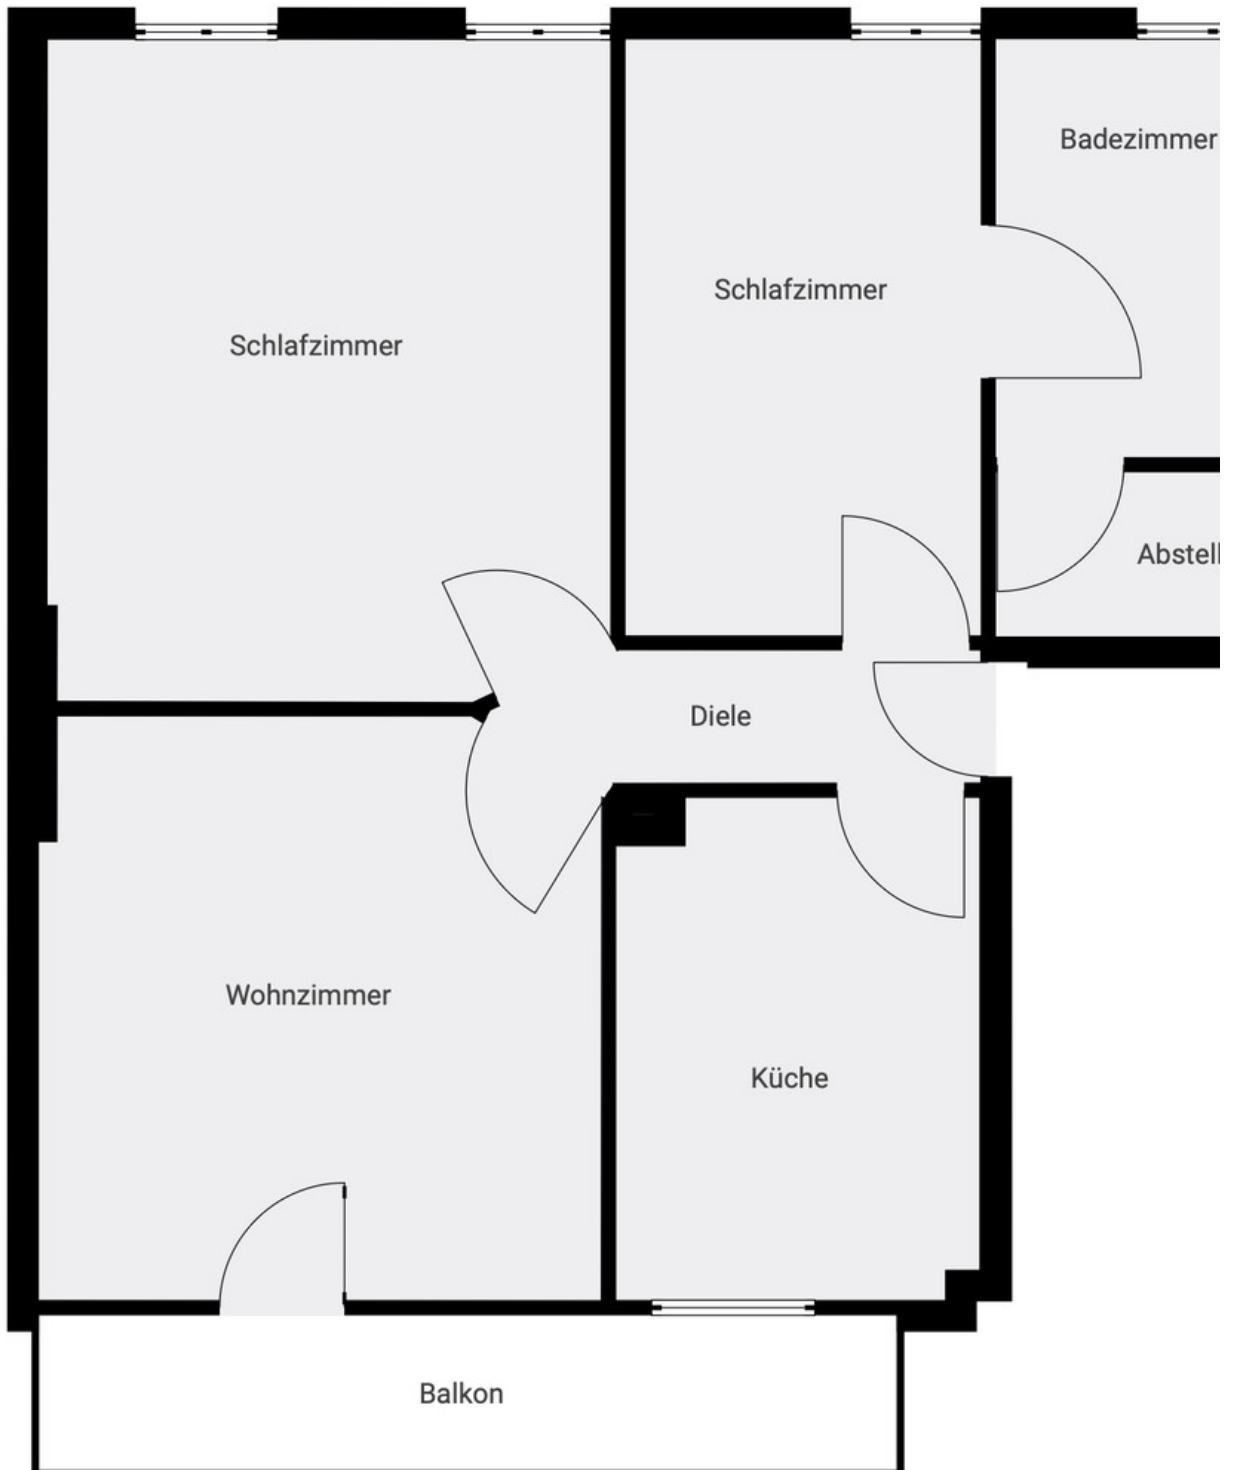

Im Zuge der Sanierung wurden unter anderem die Fenster, die Elektroinstallation und das Badezimmer vollständig erneuert. Das großzügige, modern ausgestattete Bad mit Dusche bietet Zugang zu einem praktischen Abstellraum, in dem die Heiztherme untergebracht ist und ein Waschmaschinenanschluss zur Verfügung steht.

Ausstattung

Weitere Ausstattung:

Balkon, Keller, Duschbad

Lage

Die Wohnung befindet sich in zentraler, aber dennoch ruhiger Lage im Stadtzentrum von Sinzig in einer Einbahnstraße.

Die Geschäfte der Innenstadt, Kindergärten, Schulen und Bahnhof sind fußläufig gut erreichbar.

Exposé - Galerie

Küche

Flur

Exposé - Galerie

Schlafzimmer

Arbeitszimmer

Exposé - Galerie

Badezimmer

Balkon

Exposé - Galerie

Blick aus Wohnzimmer

Exposé - Grundrisse

Grundriss