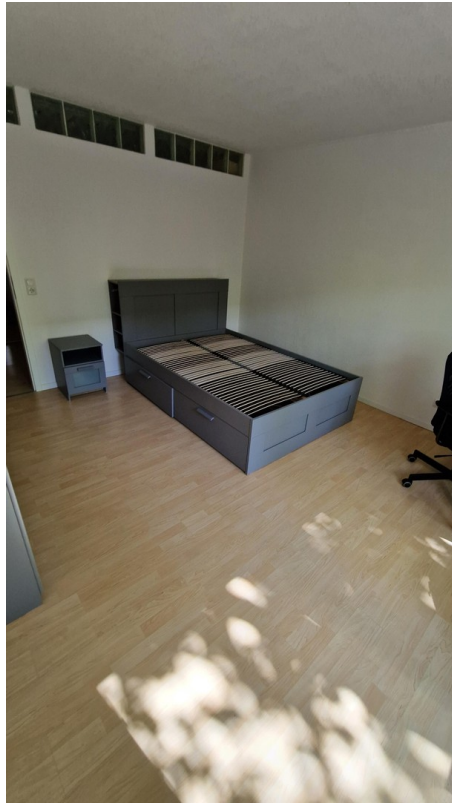

Exposé - Galerie