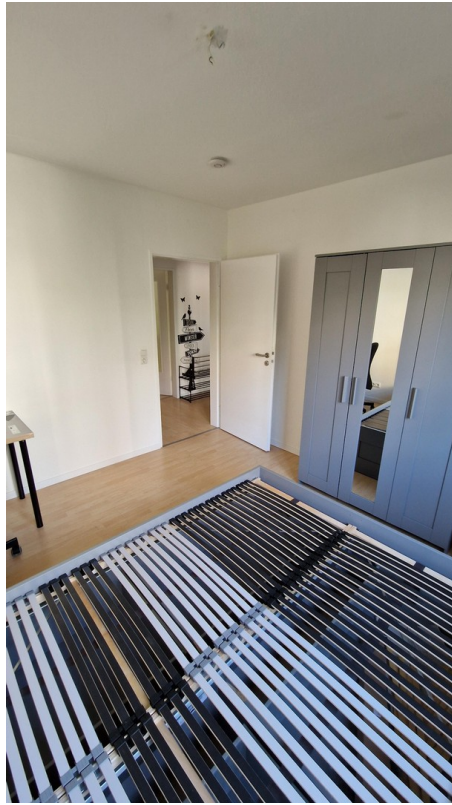

Exposé - Galerie