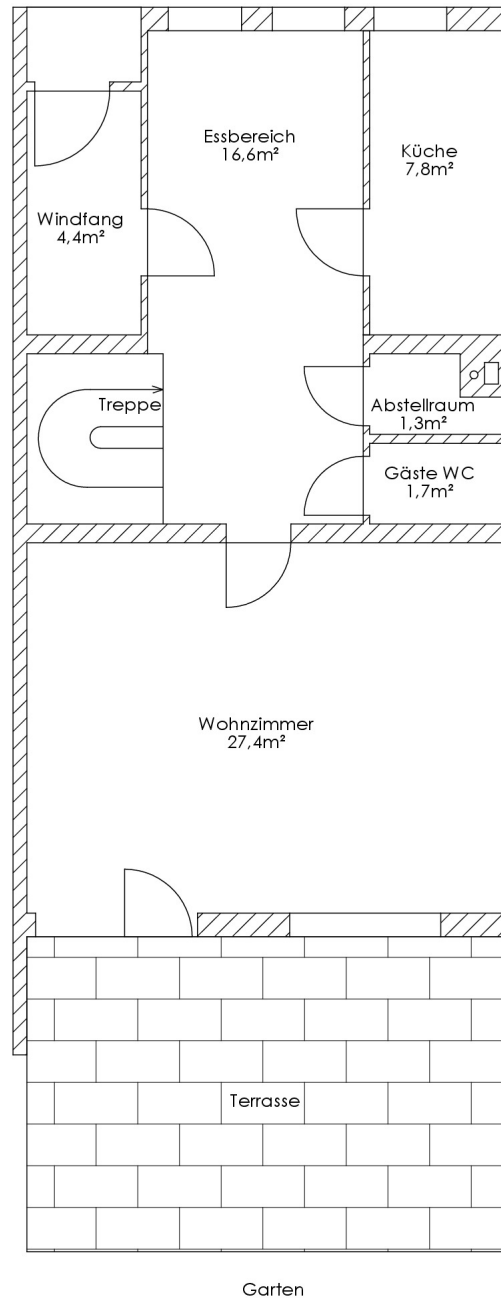

Wohnfläche ca. 160qm (Wohnzimmer, Esszimmer, Elternschlafzimmer, 2 Kinderzimmer, Gästezimmer, ausgebauter Dachboden als Wohn-/Arbeitsbereich, Loggia, großzügige Terrasse) + Keller ca. 45qm (Hobbyraum, Abstellraum und Waschküche im Keller)+ Garten auf Südseite, 2 Bäder mit Dusche und WC, 1 Gäste WC.

Exposé - Galerie

Exposé - Galerie

Exposé - Galerie

Exposé - Grundrisse

Erdgeschoß
nicht maßstabsgetreu

Exposé - Grundrisse

1. Obergeschoß

nicht maßstabsgetreu

Exposé - Grundrisse

Dachgeschoß nicht maßstabsgetreu

Exposé - Grundrisse

Keller

nicht maßstabsgetreu