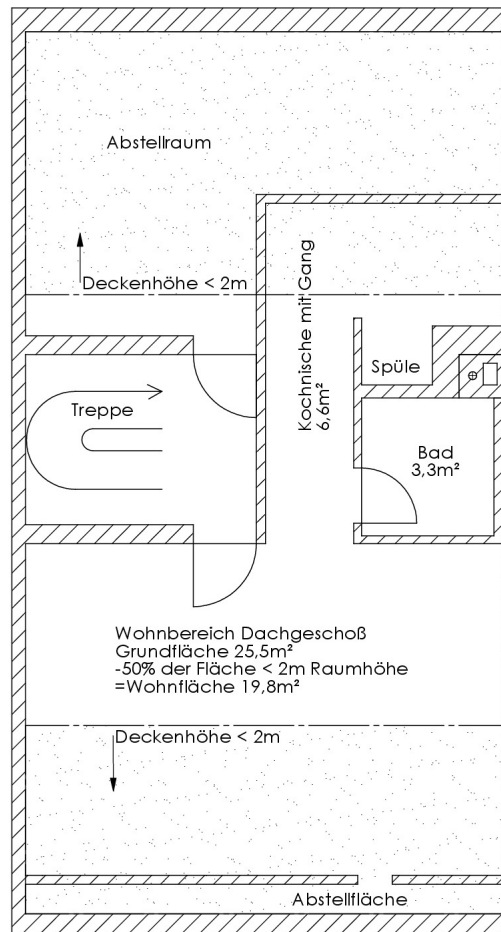

Wohnfläche ca. 160qm (Wohnzimmer, Esszimmer, Elternschlafzimmer, 2 Kinderzimmer, Gästezimmer, ausgebauter Dachboden als Wohn-/Arbeitsbereich, Loggia, großzügige Terrasse) + Keller ca. 45qm (Hobbyraum, Abstellraum und Waschküche im Keller)+ Garten auf Südseite, 2 Bäder mit Dusche und WC, 1 Gäste WC.

Exposé - Galerie

Exposé - Galerie

Exposé - Galerie

Exposé - Grundrisse

Erdgeschoß
nicht maßstabsgetreu

Exposé - Grundrisse

1. Obergeschoß

nicht maßstabsgetreu

Exposé - Grundrisse

Dachgeschoß nicht maßstabsgetreu

Exposé - Grundrisse

Keller

nicht maßstabsgetreu