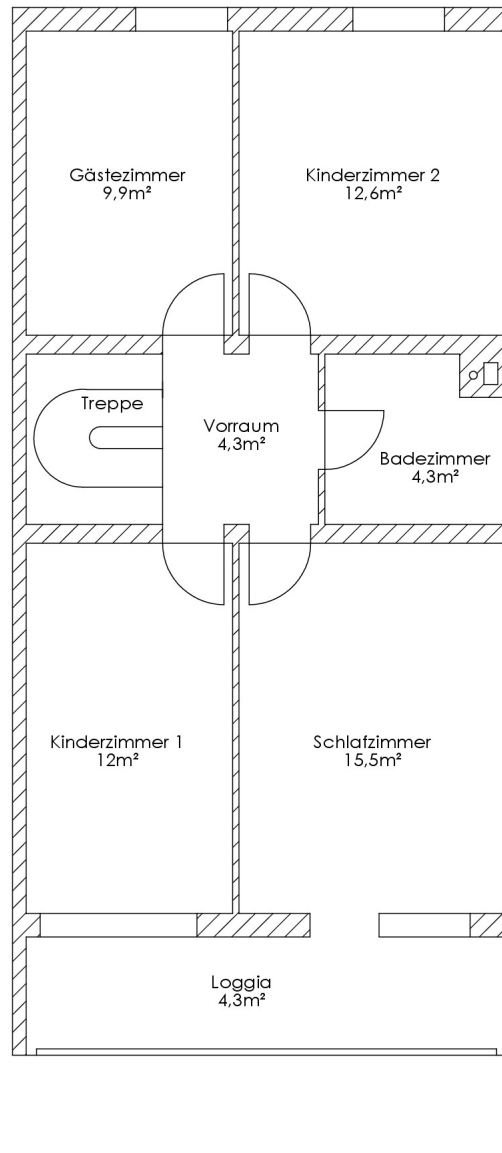

Wohnfläche ca. 160qm (Wohnzimmer, Esszimmer, Elternschlafzimmer, 2 Kinderzimmer, Gästezimmer, ausgebauter Dachboden als Wohn-/Arbeitsbereich, Loggia, großzügige Terrasse) + Keller ca. 45qm (Hobbyraum, Abstellraum und Waschküche im Keller)+ Garten auf Südseite, 2 Bäder mit Dusche und WC, 1 Gäste WC.

Exposé - Galerie

Exposé - Galerie

Exposé - Galerie

Exposé - Grundrisse

Erdgeschoß
nicht maßstabsgetreu

Exposé - Grundrisse

1. Obergeschoß

nicht maßstabsgetreu

Exposé - Grundrisse

Dachgeschoß nicht maßstabsgetreu

Exposé - Grundrisse

Keller

nicht maßstabsgetreu