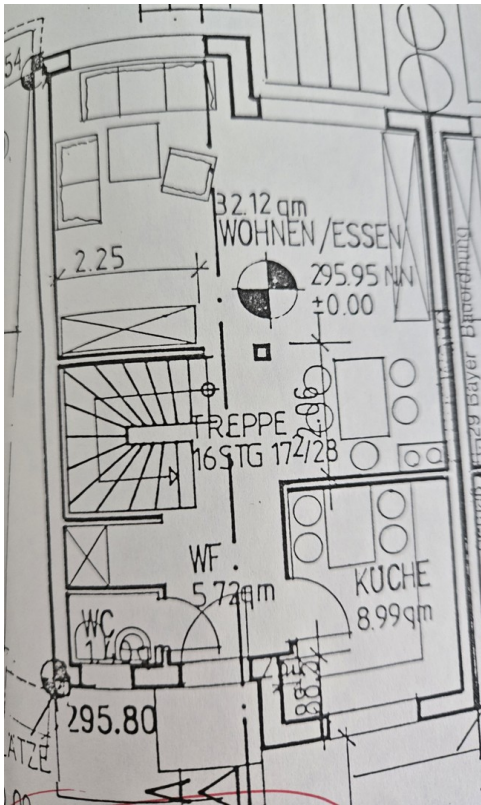

Exposé - Galerie