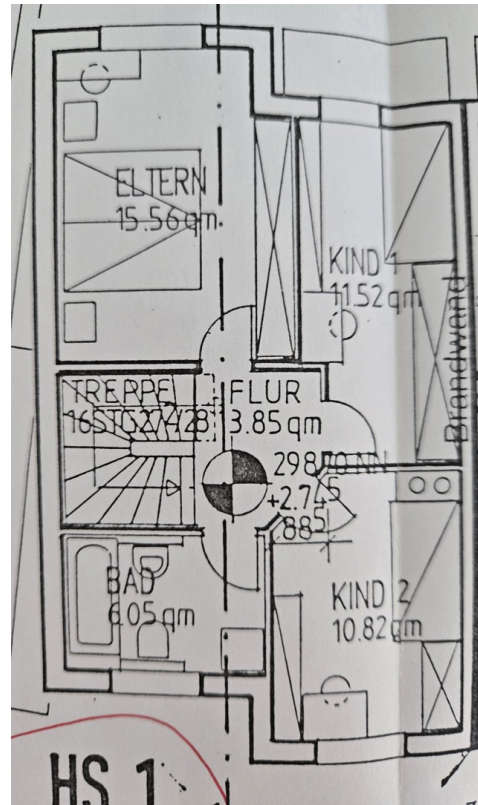

Exposé - Galerie