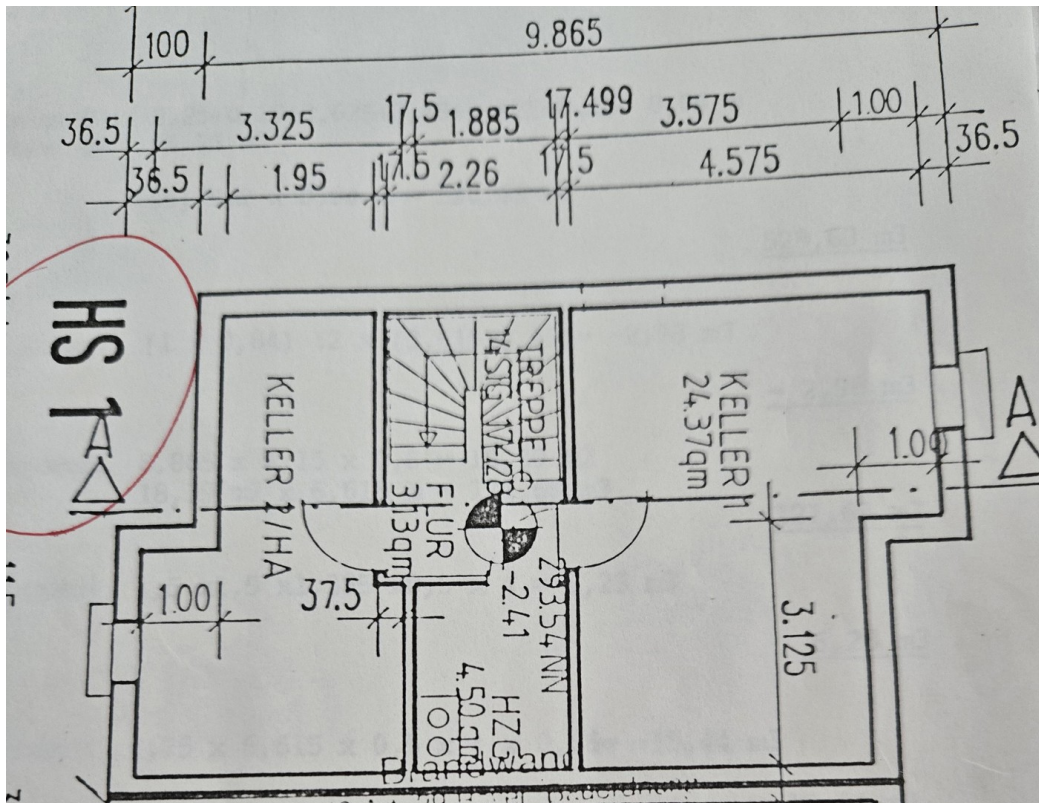

Exposé - Galerie