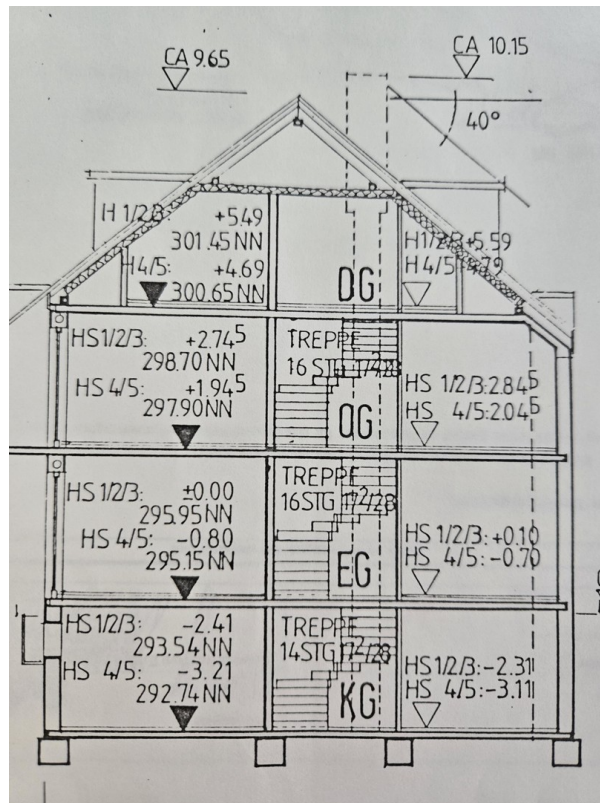

Exposé - Galerie