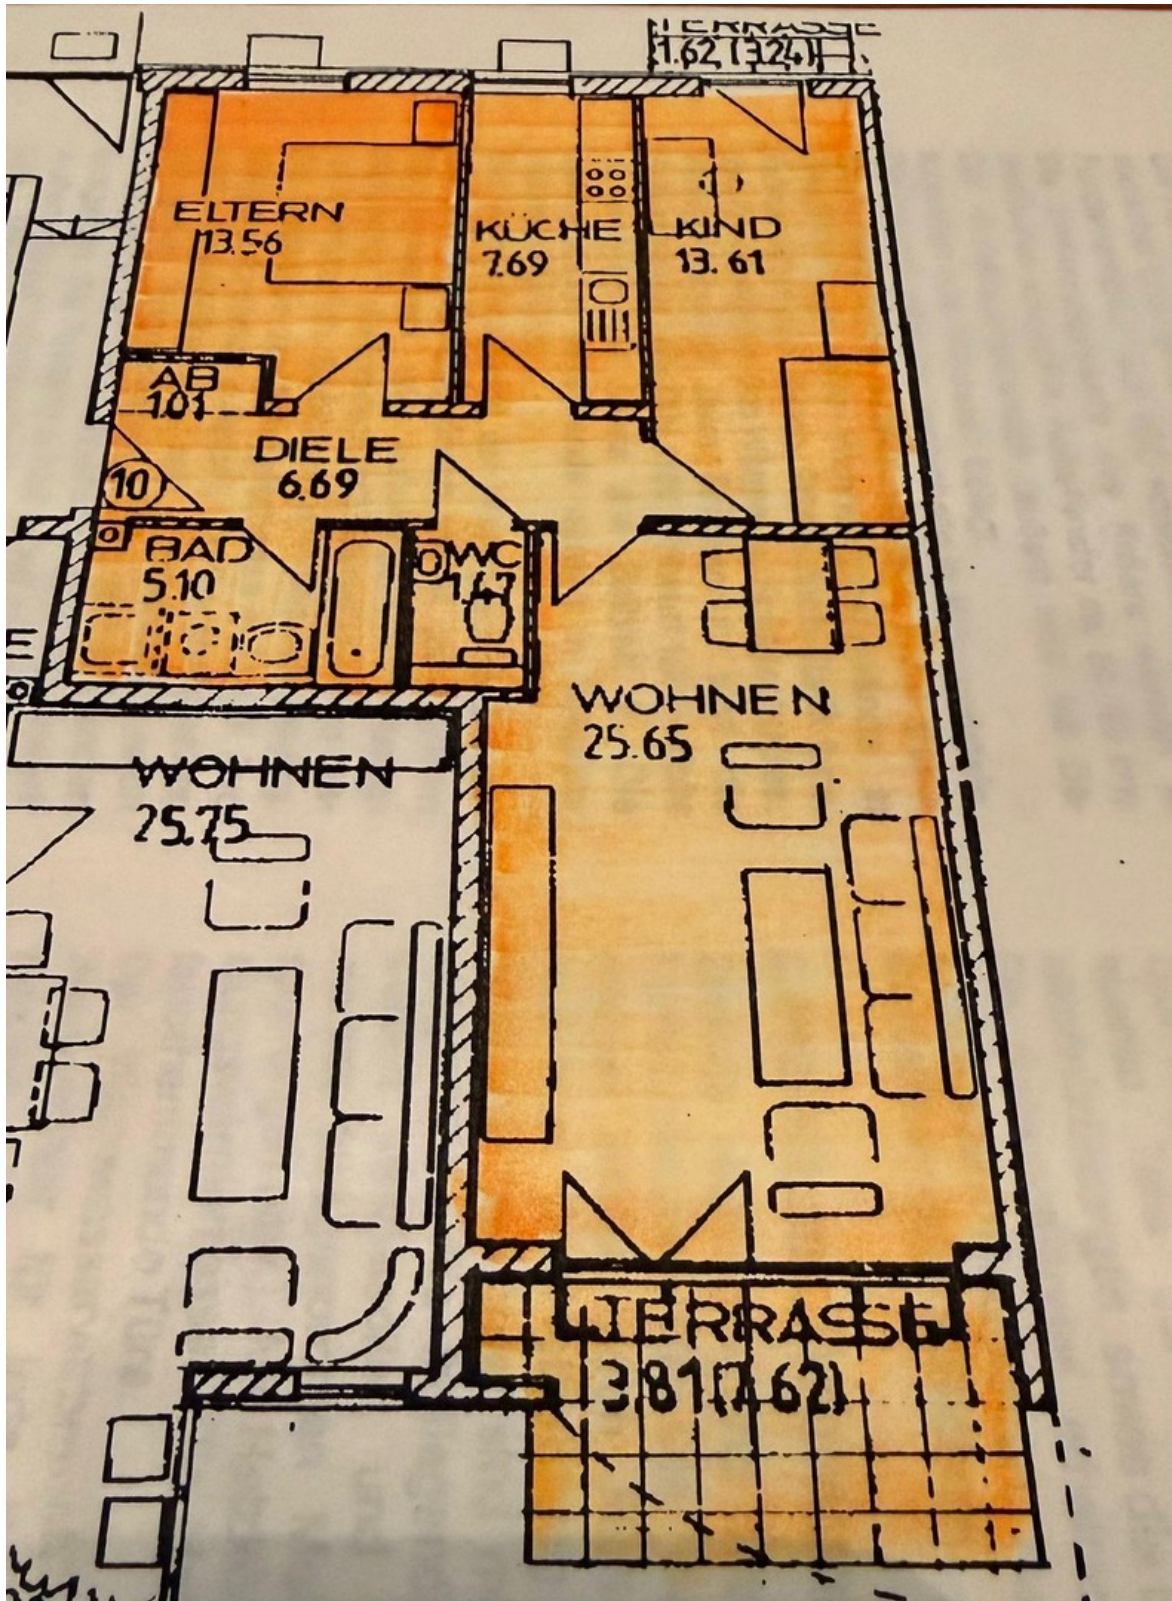

Cusanusstraße 24
85049 Ingolstadt
Bayern
Deutschland

Baujahr	1992	Zustand	gepflegt
Etagen	1	Schlafzimmer	1
Zimmer	3,00	Badezimmer	1
Wohnfläche	80,21 m ²	Etage	Erdgeschoss
Energieträger	Fernwärme	Tiefgaragenplätze	1
Hausgeld mtl.	308 €	Stellplätze	1
Übernahme	Nach Vereinbarung	Heizung	Zentralheizung

Exposé - Beschreibung

Objektbeschreibung

Gemütliche und gepflegte 3-Zimmer-Erdgeschosswohnung in zentraler Lage von Ingolstadt-West.

Die Wohnung verfügt über ca. 80,21 m² Wohnfläche mit einem durchdachten Grundriss, bestehend aus 3 Zimmern, Küche, Bad sowie einem separaten WC. Besonders hervorzuheben sind die zwei kleinen Terrassen mit eigenem Gartenanteil, die zusätzlichen Wohnkomfort im Freien bieten.

Exposé - Galerie

Flur/Eingangsbereich

Flur/Eingangsbereich

Exposé - Galerie

Badezimmer

Badezimmer

Exposé - Galerie

WC

Exposé - Galerie

Küche_II

Küche_Markengeräte

Exposé - Galerie

Küche_III

Exposé - Grundrisse

Grundriss

Exposé - Grundrisse