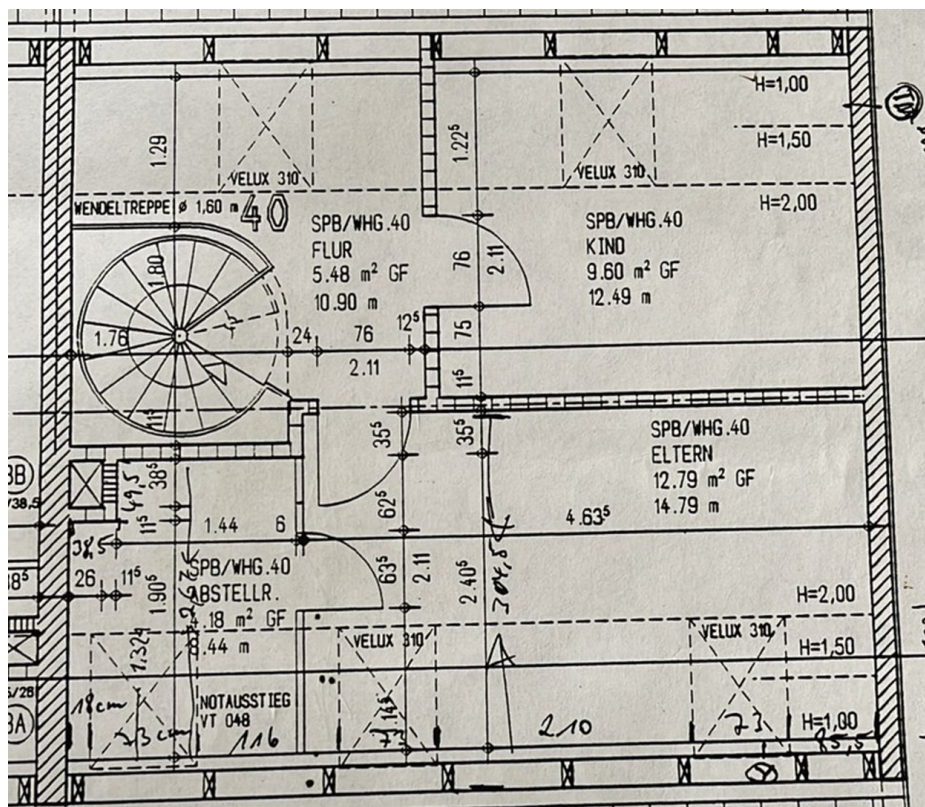

Exposé - Beschreibung

Objektbeschreibung

Helle 3-Zimmer-Wohnung mit perfektem Blick über Bremen.

Die 90 m² Wohnfläche verteilen sich über zwei Etagen und sind mit einer Wendeltreppe verbunden. Es gibt eine Dachterrasse zur Nordseite (ca. 16 m²) sowie eine sonnenseitige Dachterrasse zur Südseite (ca. 16,5 m²).

Exposé - Galerie

Dachterasse (Südseite)

Treppe 2. Etage

Arbeitszimmer

Exposé - Galerie

Arbeitszimmer

Ausblick Arbeitszimmer

Exposé - Galerie

Schlafzimmer

Schlafzimmer + WC

Exposé - Galerie

WC

WC

Exposé - Grundrisse

Grundriss 1. Etage

Exposé - Grundrisse

Grundriss 2. Etage