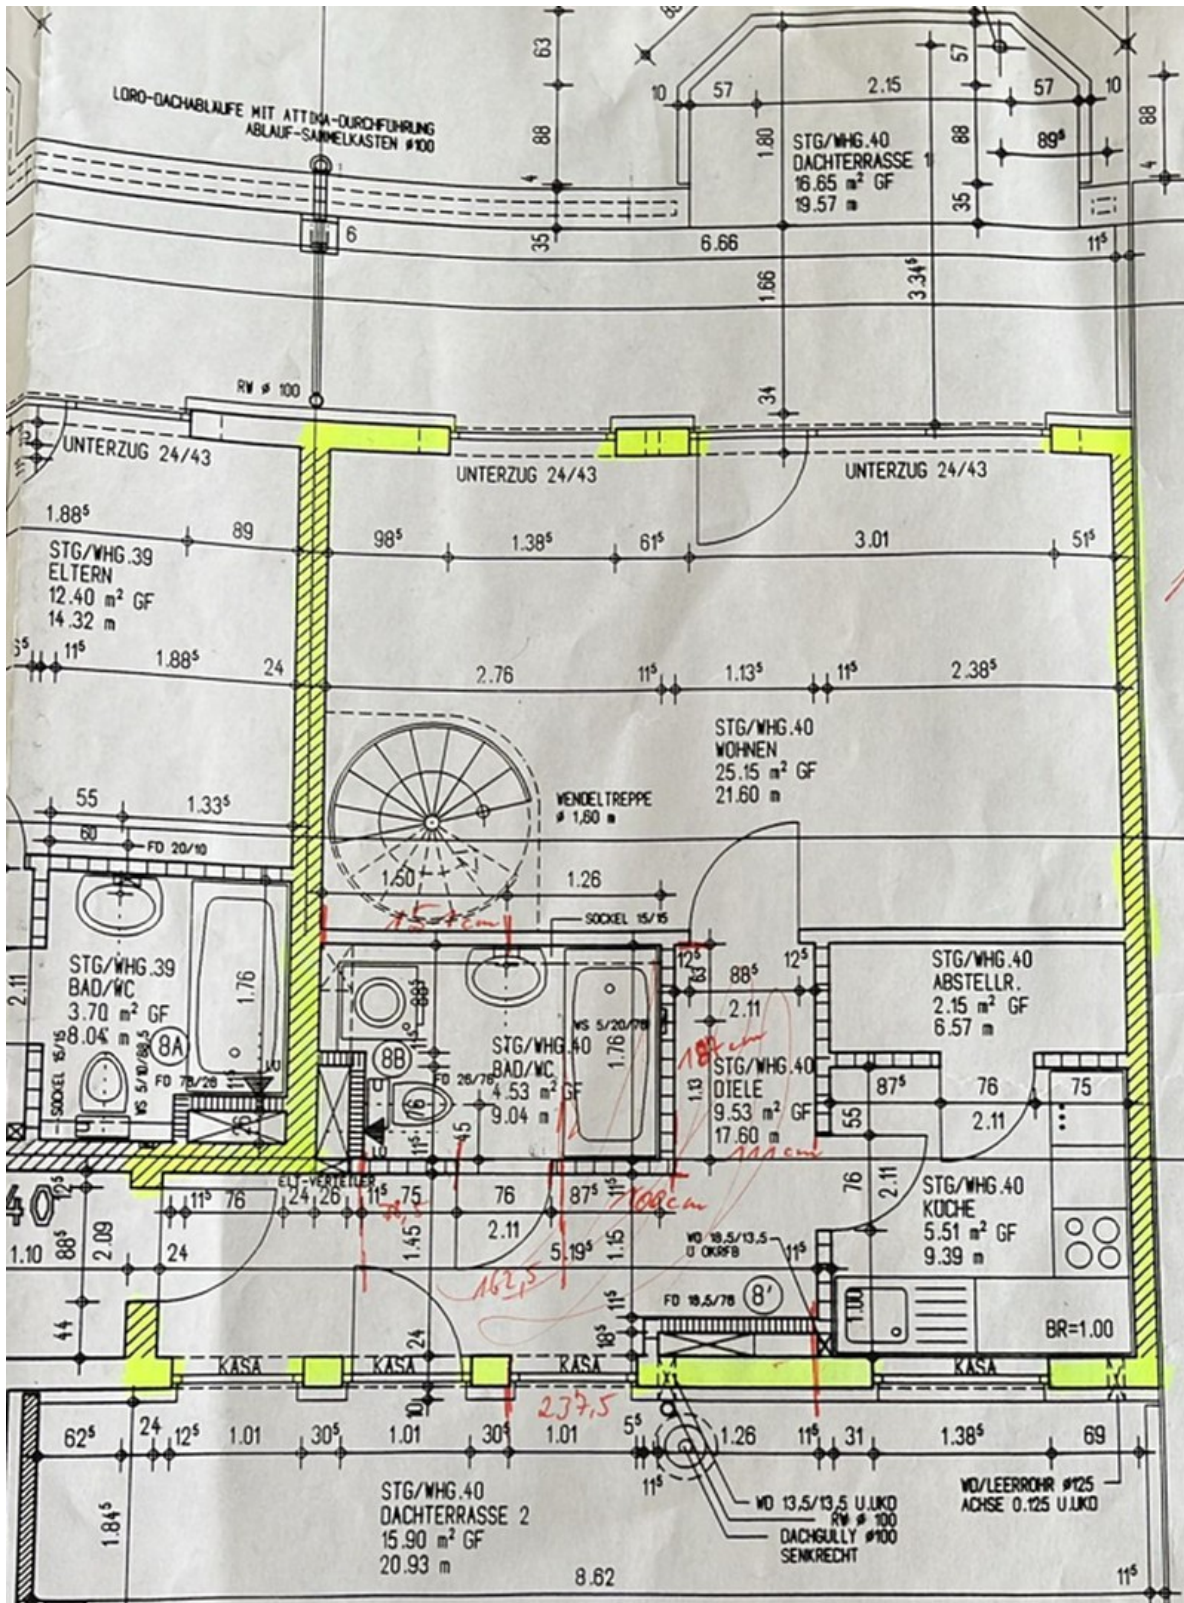

Exposé - Beschreibung

Objektbeschreibung

Helle 3-Zimmer-Wohnung mit perfektem Blick über Bremen.

Die 90 m² Wohnfläche verteilen sich über zwei Etagen und sind mit einer Wendeltreppe verbunden. Es gibt eine Dachterrasse zur Nordseite (ca. 16 m²) sowie eine sonnenseitige Dachterrasse zur Südseite (ca. 16,5 m²).

Exposé - Galerie

Dachterasse (Südseite)

Treppe 2. Etage

Arbeitszimmer

Exposé - Galerie

Arbeitszimmer

Ausblick Arbeitszimmer

Exposé - Galerie

Schlafzimmer

Schlafzimmer + WC

Exposé - Galerie

WC

WC

Exposé - Grundrisse

Grundriss 1. Etage

Exposé - Grundrisse

Grundriss 2. Etage