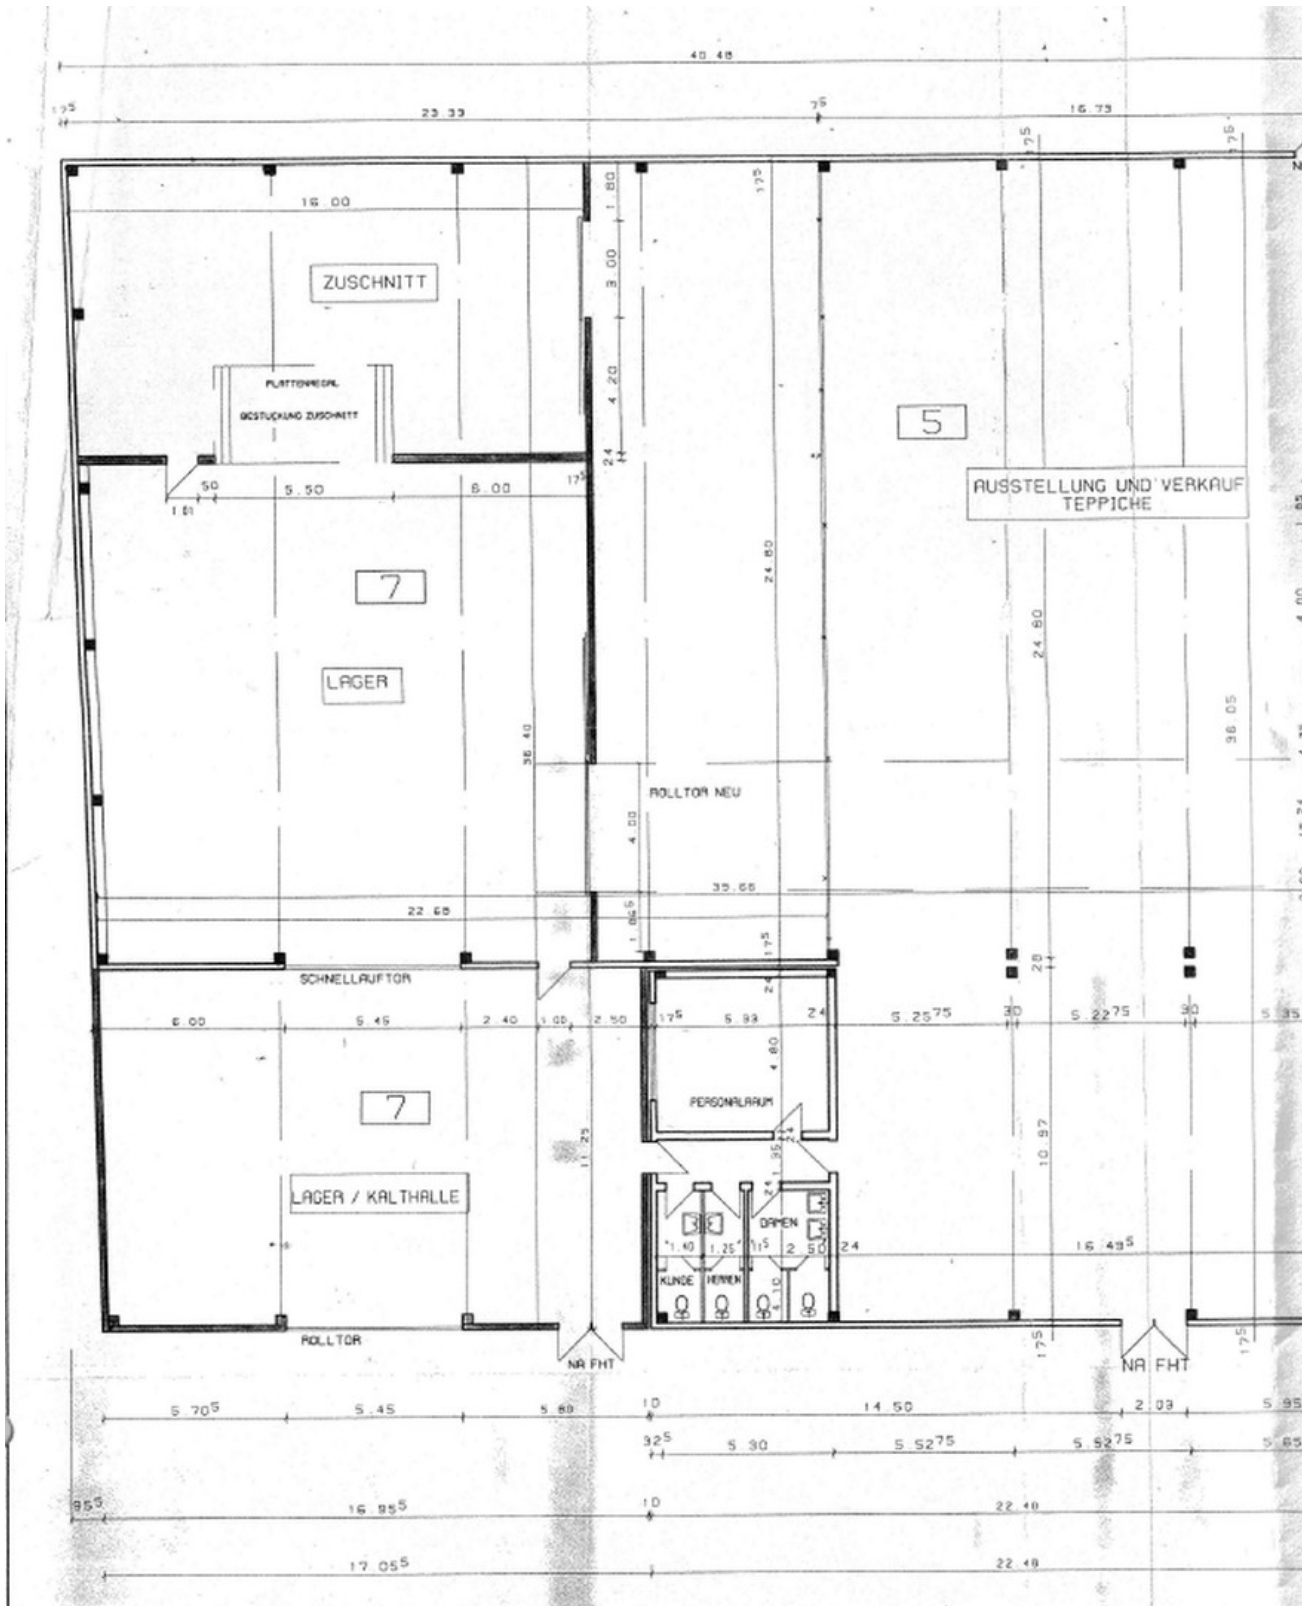

Übernahme	Nach Vereinbarung	Gesamtfläche	1.400,00 m ²
Etage	Erdgeschoss	Freifläche	1.000,00 m ²

Exposé - Beschreibung

Objektbeschreibung

PROVISIONSFREI - Anmietung direkt vom Eigentümer

Das Objekt wurde bisher von einer großen Baumarktkette genutzt und ist als Standort sowohl bei Gewerbetreibenden als auch Privatpersonen gut bekannt. Die Hallen sind geteilt und werden einzeln vermietet.

Das Hochregallager mit einer Deckenhöhe von ca. 10 m wird über ein 4 m hohes Hallentor angefahren und verfügt über ein Büro, einen Sozialraum (Küche möglich) sowie zwei getrennte Toiletten.

Die Hallendecke ist freitragend, so dass die Lagefläche nicht von Stützen unterbrochen wird. Die derzeit noch vorhandenen Trockenbauwände sowie die abgehängte Decke im rechten Hallenteil können bei Bedarf entfernt werden.

Linker Hallenteil

Rechter Hallenteil

Exposé - Galerie

Anlieferung

Exposé - Grundrisse

Grundriss