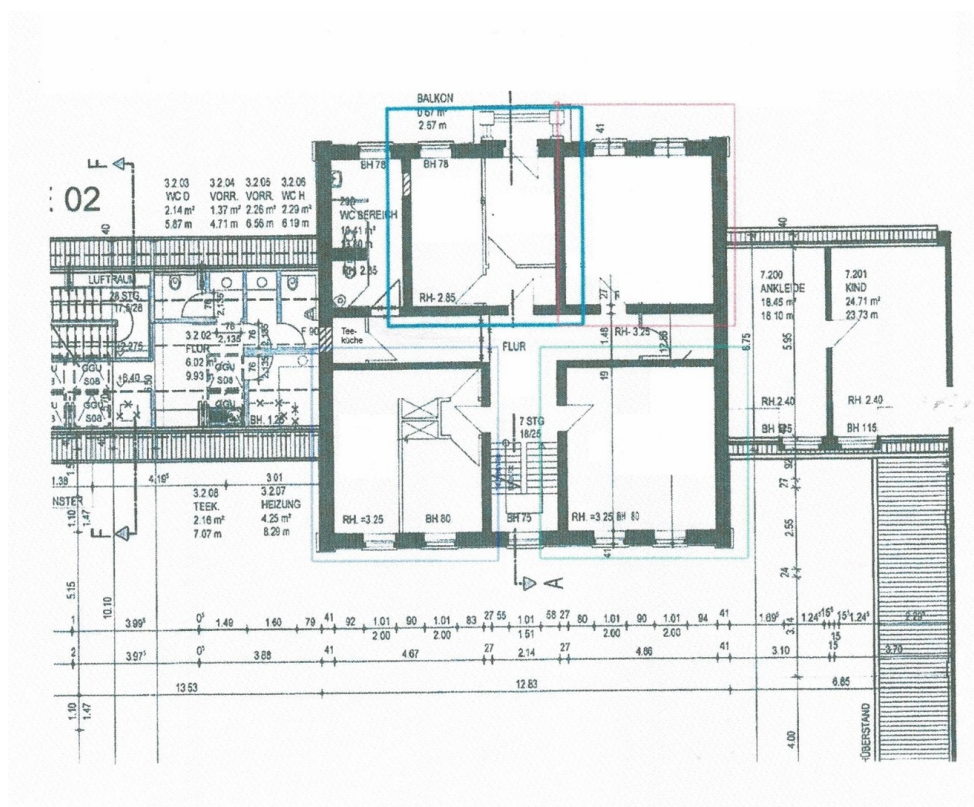

Exposé - Galerie