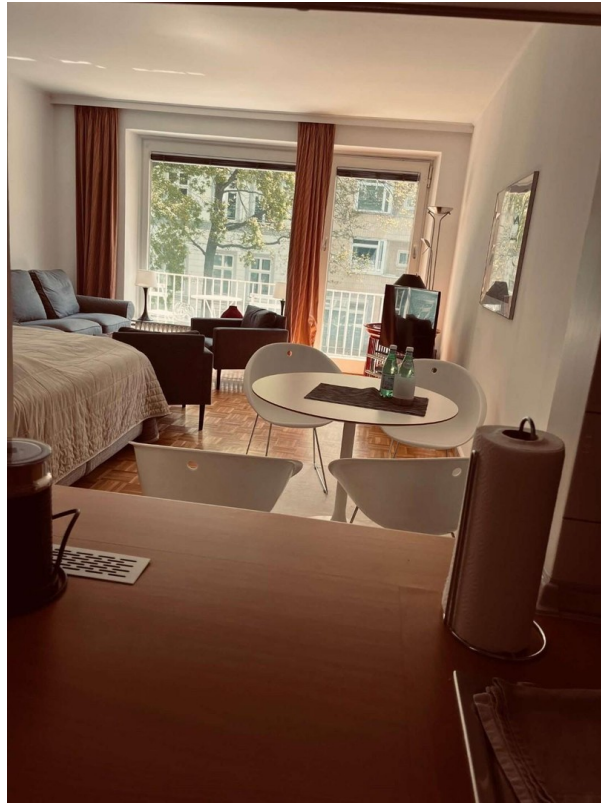

Exposé - Galerie