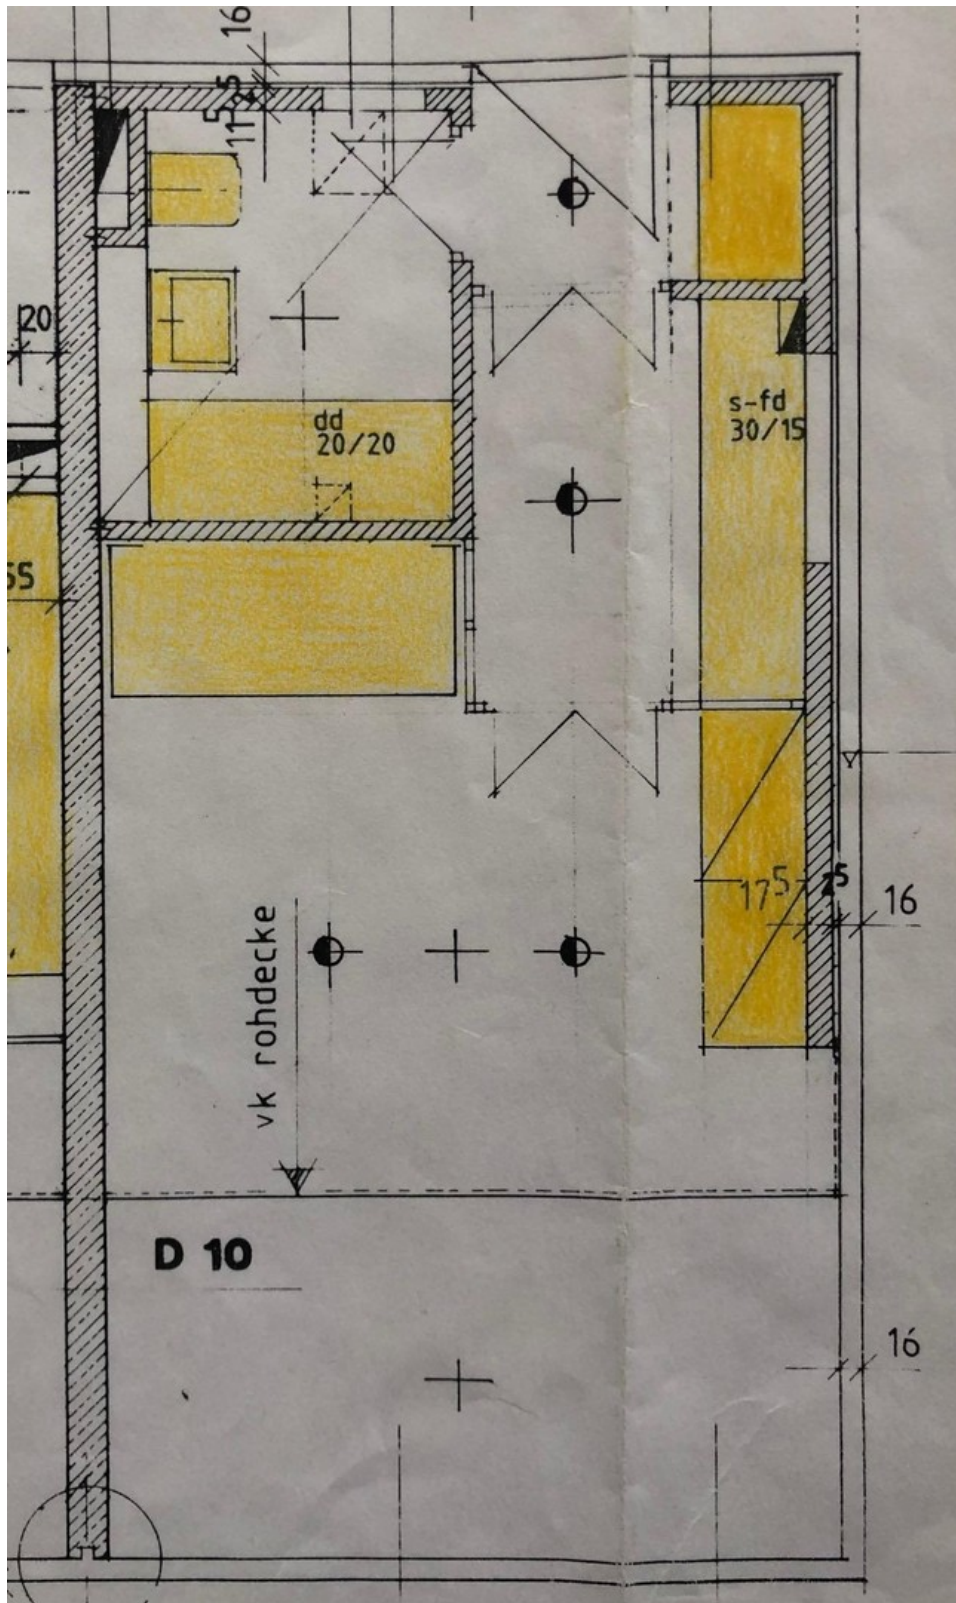

Exposé - Grundrisse

Grundriss