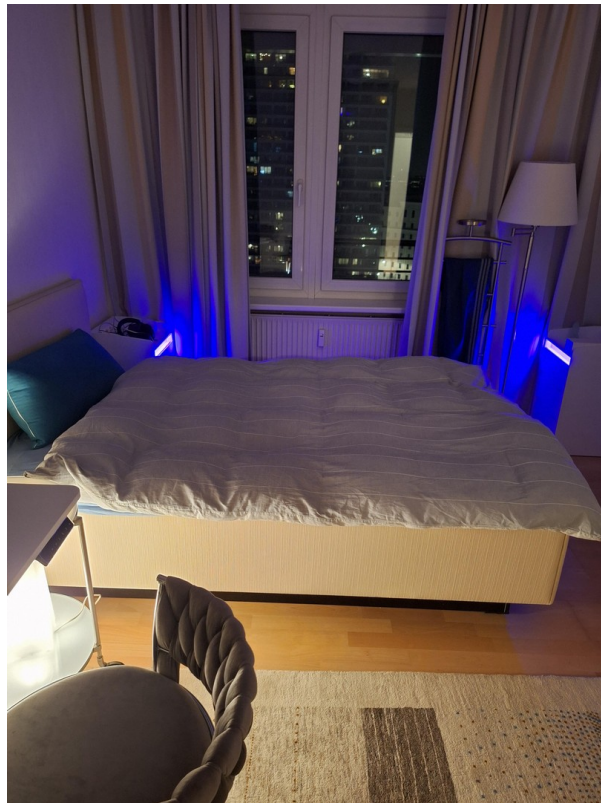

Exposé - Galerie