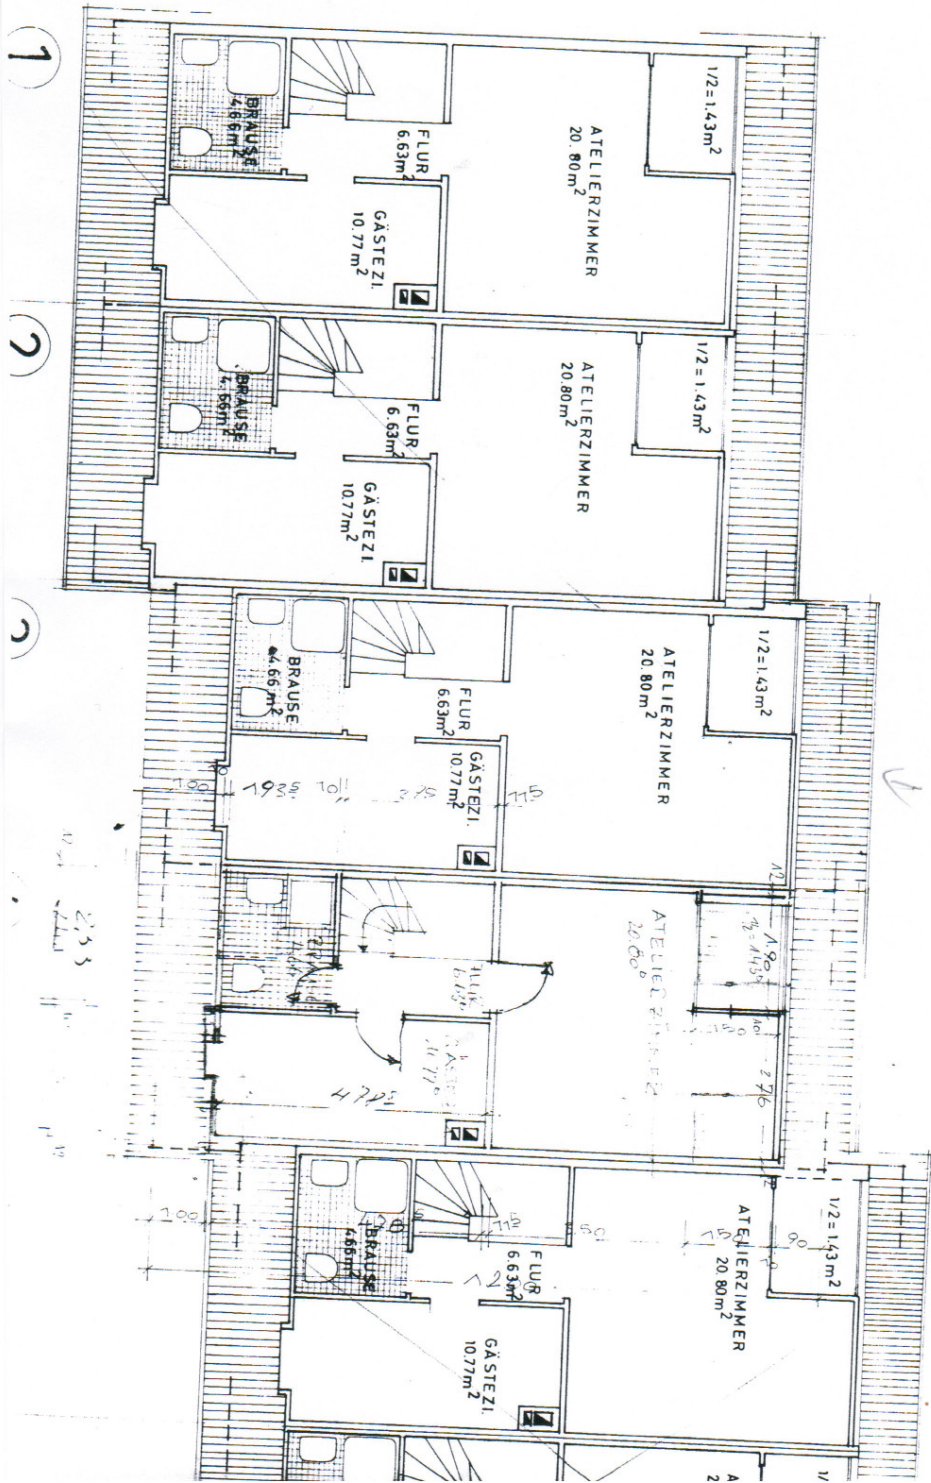

Exposé

Reihenhaus in Frankfurt am Main

Grosses Reihenhaus mit 142 m² in Frankfurt-Nordweststadt

Objekt-Nr. **OM-453972**

Reihenhaus

Verkauf: **850.000 €**

60439 Frankfurt am Main
Hessen
Deutschland

Baujahr	1966	Übernahme	Nach Vereinbarung
Grundstücksfläche	154,00 m ²	Zustand	renovierungsbedürftig
Etagen	3	Schlafzimmer	4
Zimmer	5,00	Badezimmer	3
Wohnfläche	142,00 m ²	Stellplätze	1
Nutzfläche	188,00 m ²	Heizung	Zentralheizung
Energieträger	Öl		

Exposé - Beschreibung

Objektbeschreibung

Dieses Reihenhaus aus den 1960er Jahren bietet mit 142 m² Wohnfläche deutlich mehr Raum als die meisten Häuser der Nordweststadt und eignet sich ideal für Familien, die Wert auf Platz, Struktur und gute Anbindung legen. Das Objekt befindet sich in einer ruhigen Wohnlage und überzeugt durch eine klare Grundrissaufteilung, eine sonnige Terrasse, einen Balkon sowie einen praktischen Stellplatz direkt am Haus.

Mit einer durchdachten Modernisierung lässt sich hier ein wertbeständiges Zuhause schaffen, das in dieser Größe nur selten angeboten wird.

Fußboden:

Parkett

Weitere Ausstattung:

Balkon, Terrasse, Garten, Keller, Vollbad, Duschbad, Gäste-WC

Exposé - Grundrisse

Exposé - Grundrisse

Exposé - Grundrisse

Dachgeschoss

Exposé - Grundrisse