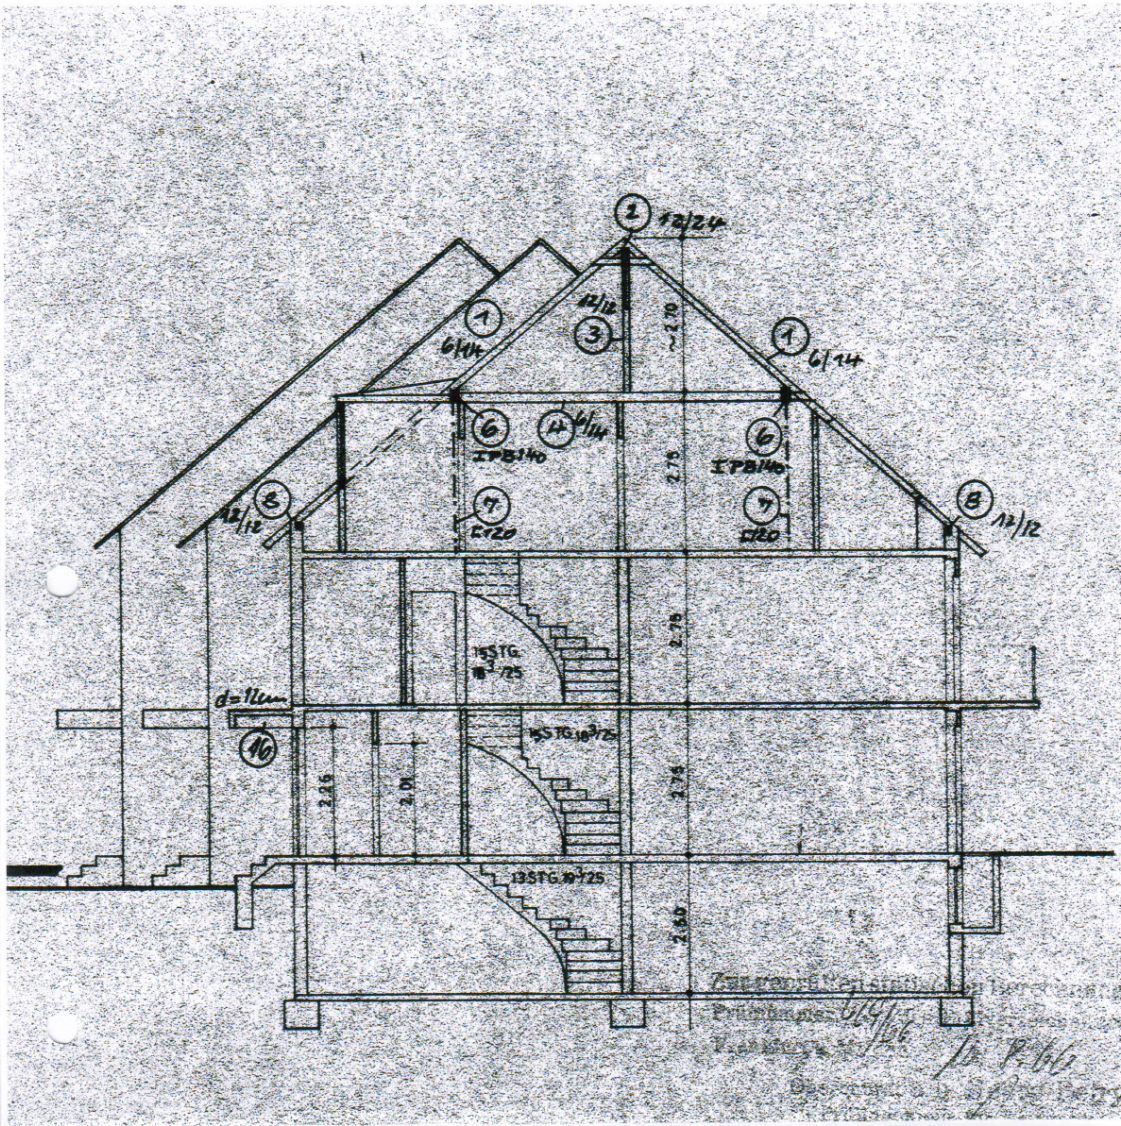

Exposé - Beschreibung

Objektbeschreibung

Dieses Reihenhaus aus den 1960er Jahren bietet mit 142 m² Wohnfläche deutlich mehr Raum als die meisten Häuser der Nordweststadt und eignet sich ideal für Familien, die Wert auf Platz, Struktur und gute Anbindung legen. Das Objekt befindet sich in einer ruhigen Wohnlage und überzeugt durch eine klare Grundrissaufteilung, eine sonnige Terrasse, einen Balkon sowie einen praktischen Stellplatz direkt am Haus.

Exposé - Grundrisse

Exposé - Grundrisse

Exposé - Grundrisse

Dachgeschoss

Exposé - Grundrisse