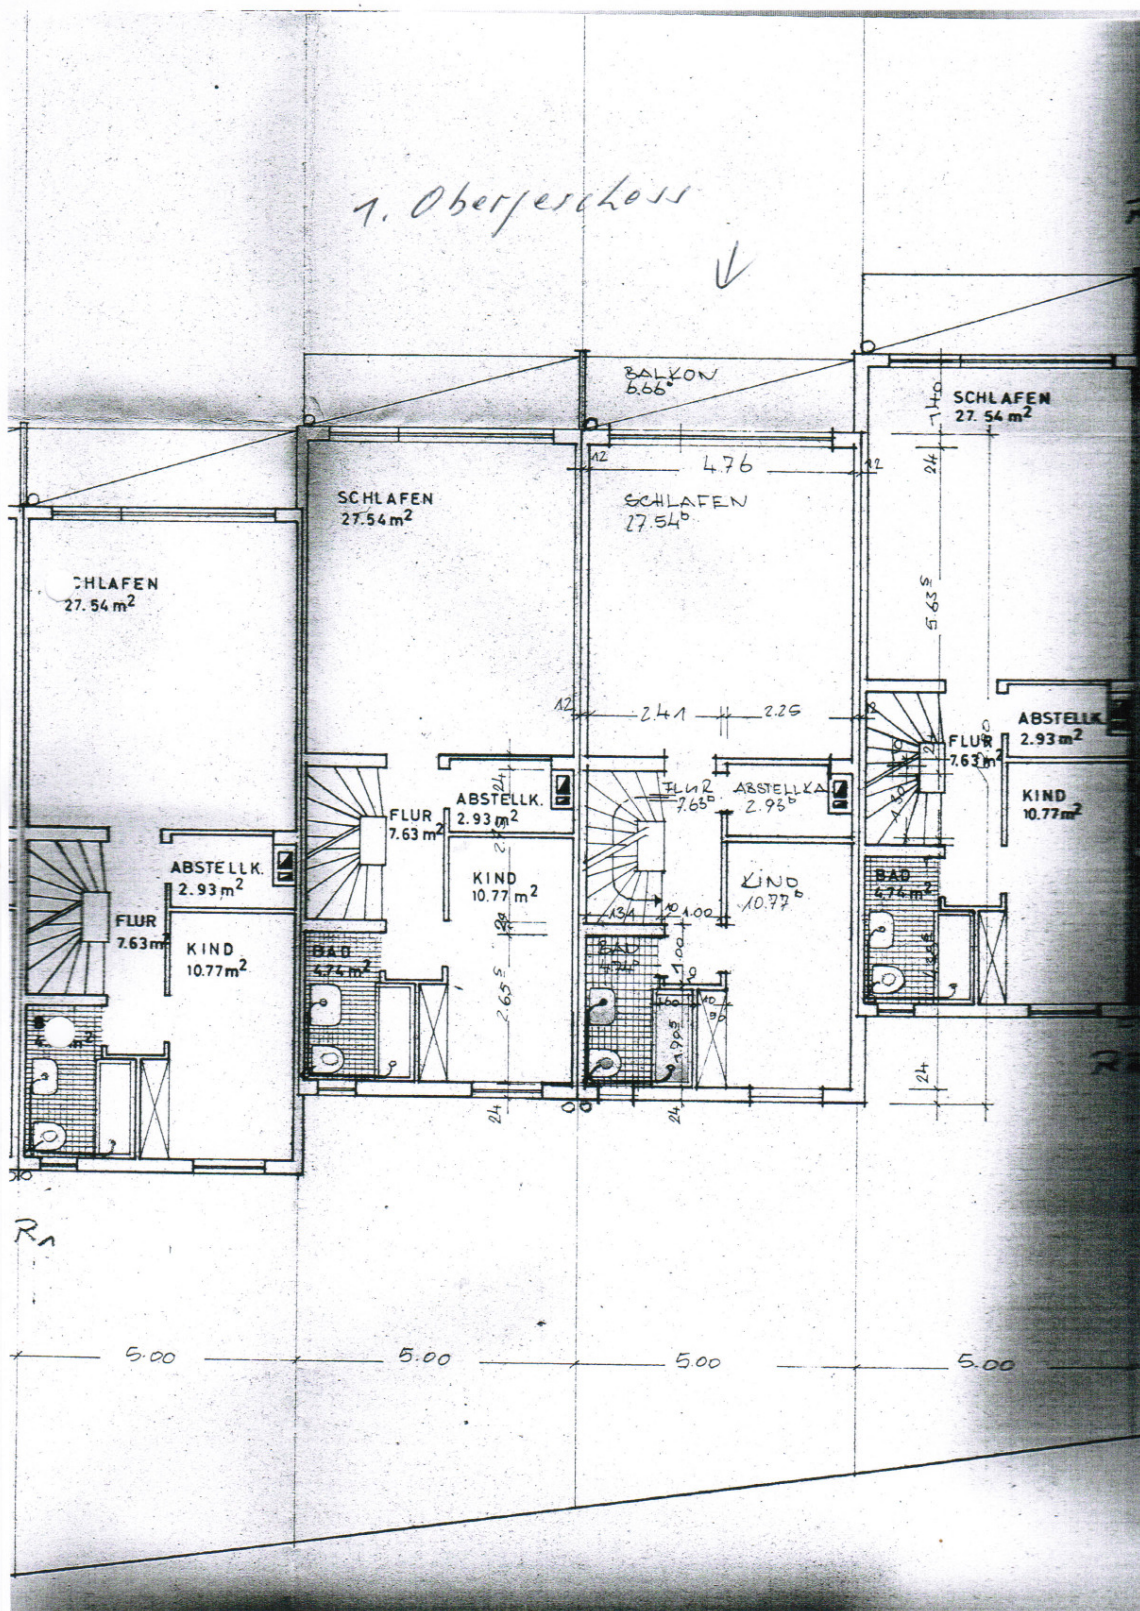

Exposé - Beschreibung

Objektbeschreibung

Dieses Reihenhaus aus den 1960er Jahren bietet mit 142 m² Wohnfläche deutlich mehr Raum als die meisten Häuser der Nordweststadt und eignet sich ideal für Familien, die Wert auf Platz, Struktur und gute Anbindung legen. Das Objekt befindet sich in einer ruhigen Wohnlage und überzeugt durch eine klare Grundrissaufteilung, eine sonnige Terrasse, einen Balkon sowie einen praktischen Stellplatz direkt am Haus.

Exposé - Grundrisse

Exposé - Grundrisse

Exposé - Grundrisse

Dachgeschoss

Exposé - Grundrisse