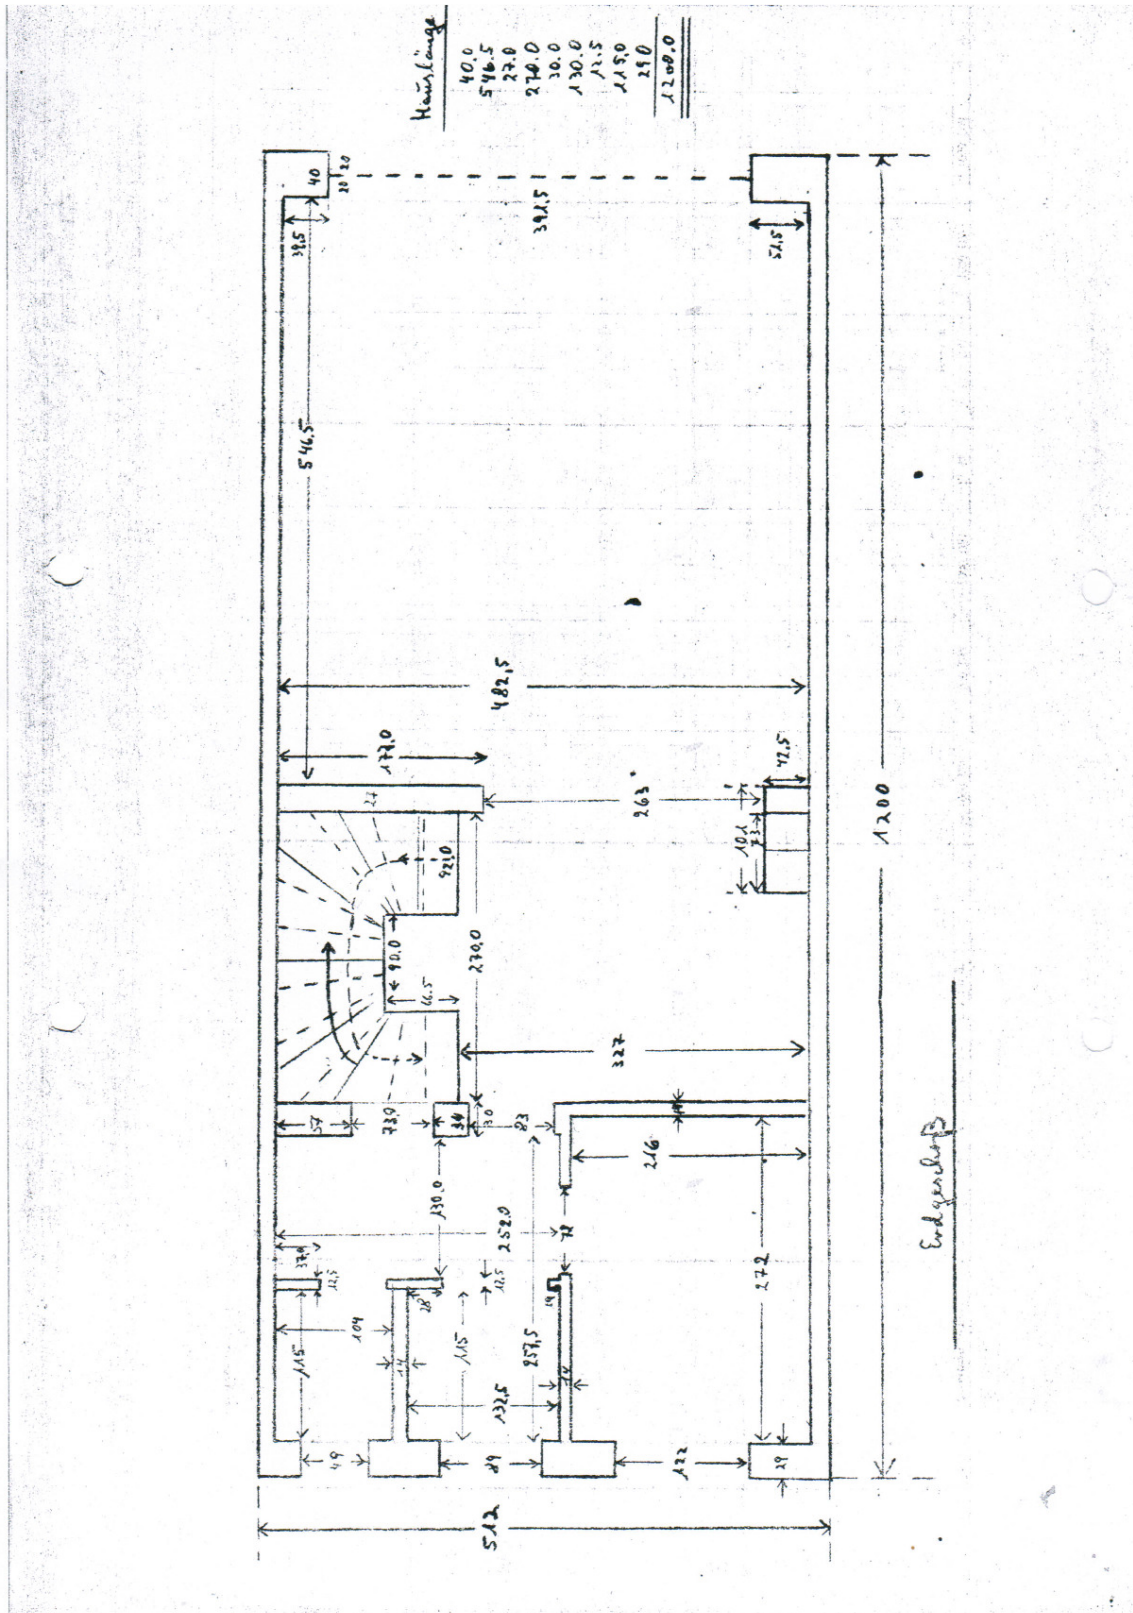

Exposé - Beschreibung

Objektbeschreibung

Dieses Reihenhaus aus den 1960er Jahren bietet mit 142 m² Wohnfläche deutlich mehr Raum als die meisten Häuser der Nordweststadt und eignet sich ideal für Familien, die Wert auf Platz, Struktur und gute Anbindung legen. Das Objekt befindet sich in einer ruhigen Wohnlage und überzeugt durch eine klare Grundrissaufteilung, eine sonnige Terrasse, einen Balkon sowie einen praktischen Stellplatz direkt am Haus.

Exposé - Grundrisse

Exposé - Grundrisse

Exposé - Grundrisse

Dachgeschoss

Exposé - Grundrisse