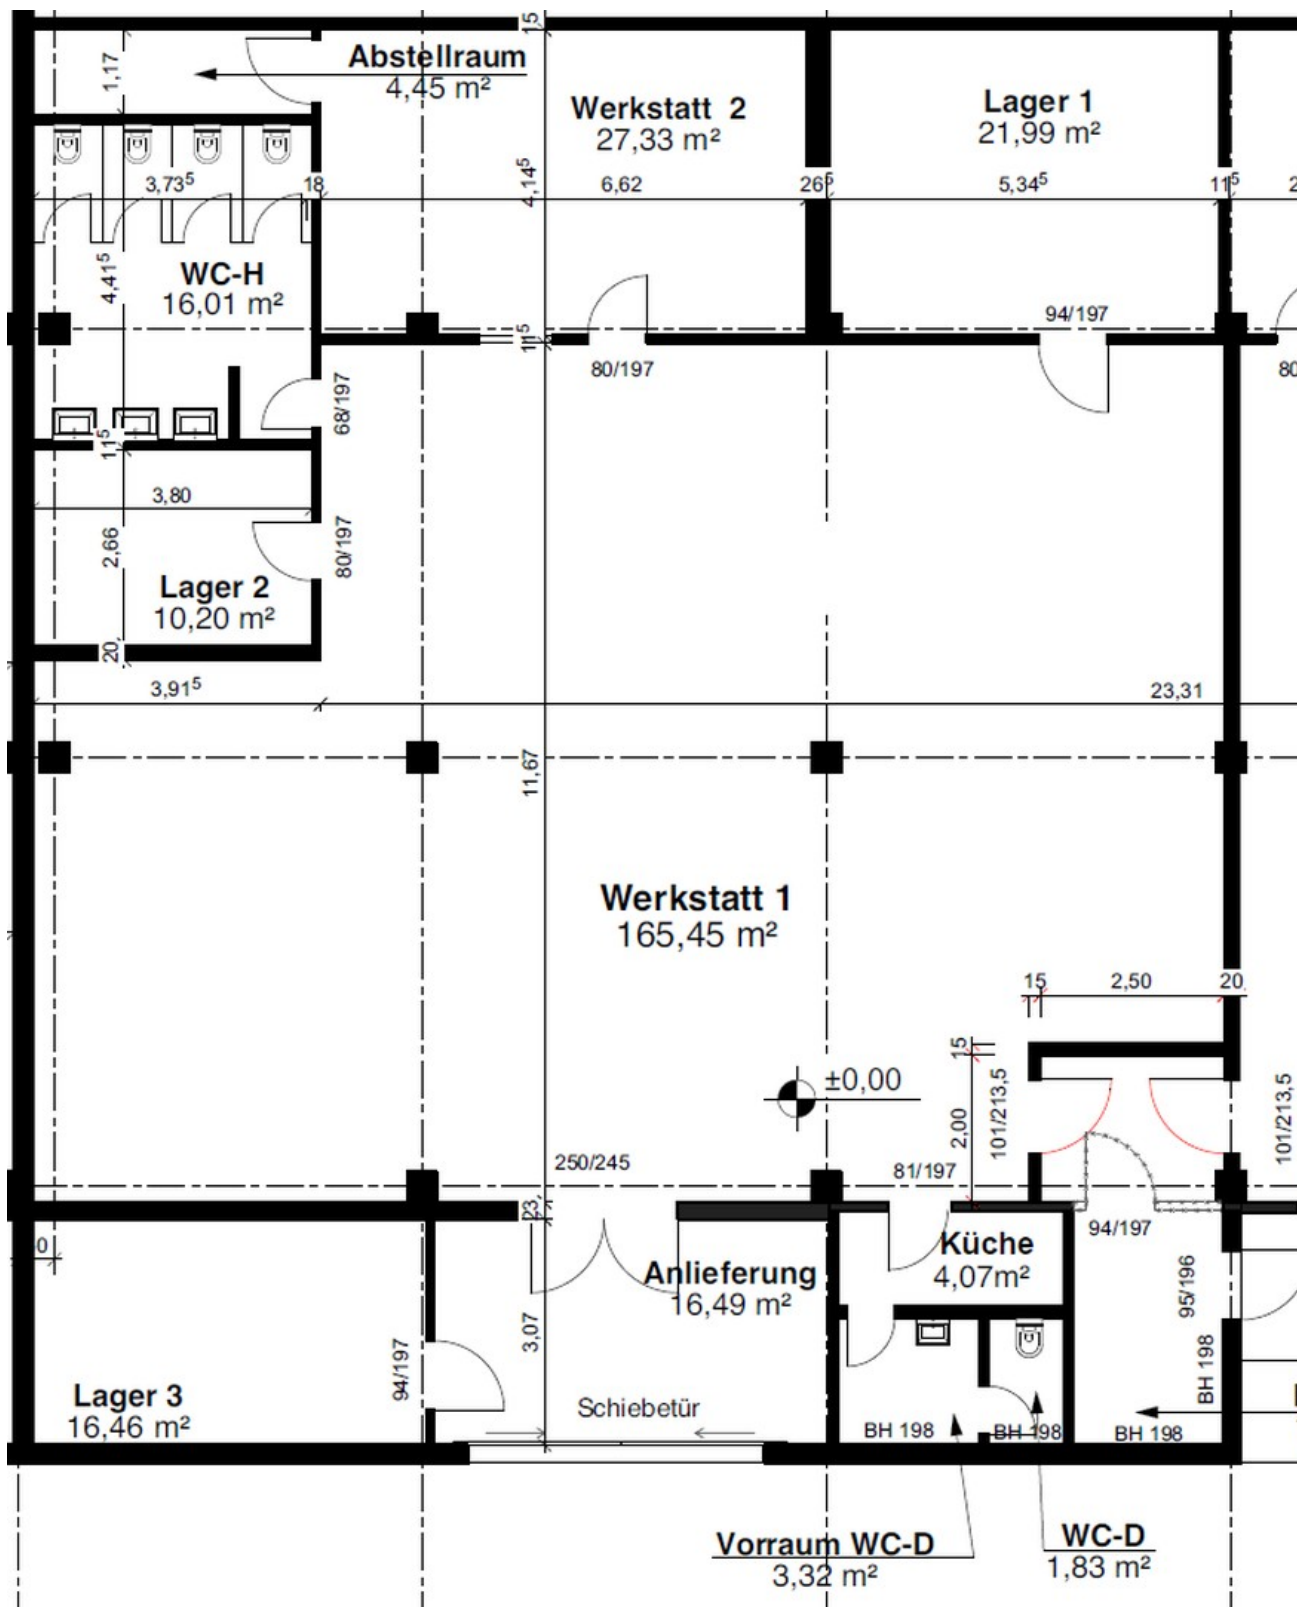

Exposé - Beschreibung

Objektbeschreibung

Zur Vermietung steht eine funktionale und vielseitig nutzbare Gewerbehalle in Mülheim an der Ruhr, Schultenhofstraße 19.

Die Einheit eignet sich ideal für Produktion, Werkstatt- oder Lagernutzung und verfügt über eine Gesamtfläche von ca. 287 m². Die Halle ist praktisch aufgeteilt und bietet neben einer großzügigen Arbeitsfläche mehrere Nebenräume.

Ausstattung

LKW-Rampe mit Anlieferungsbereich

Großzügige Hallen-/Werkstattfläche

Mehrere Lager- und Nebenräume

Teeküche

WC-Anlagen

Gute Nutzbarkeit für Handwerk, Produktion oder Logistik

Sonstiges

Exposé - Galerie

Halle

Halle

Exposé - Galerie

Halle

Vorraum zur Rampe

Exposé - Galerie

Raum

Raum

Exposé - Galerie

Raum

Flur

Exposé - Grundrisse

Grundriss