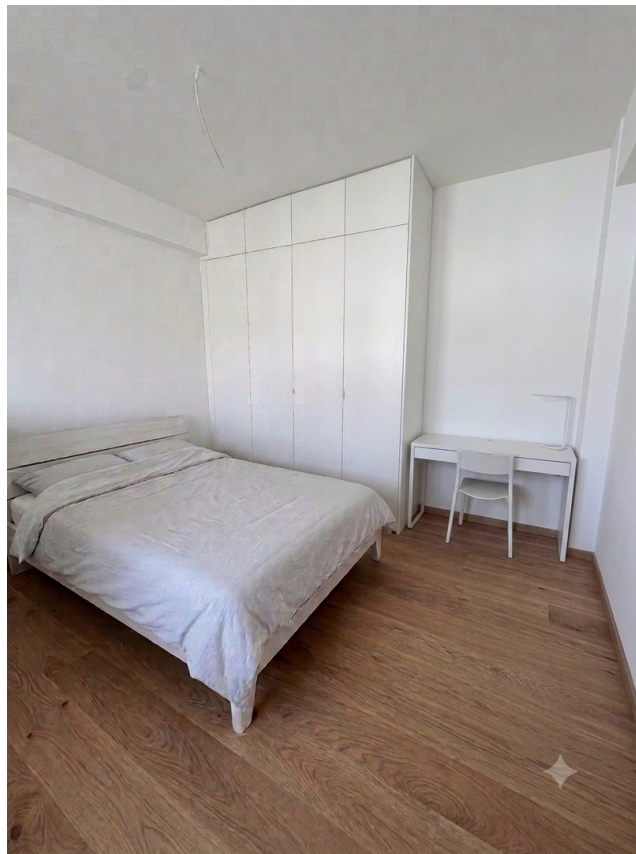

Exposé - Energieausweis

Energieausweistyp	Verbrauchsausweis
Erstellungsdatum	ab 1. Mai 2014
Endenergieverbrauch	174,00 kWh/(m²a)
Energieeffizienzklasse	F

Exposé - Galerie