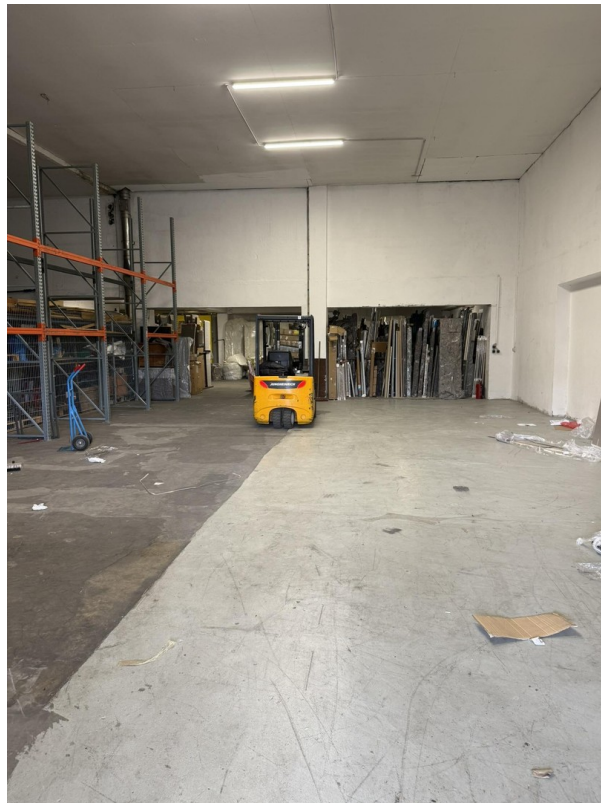

Exposé - Galerie