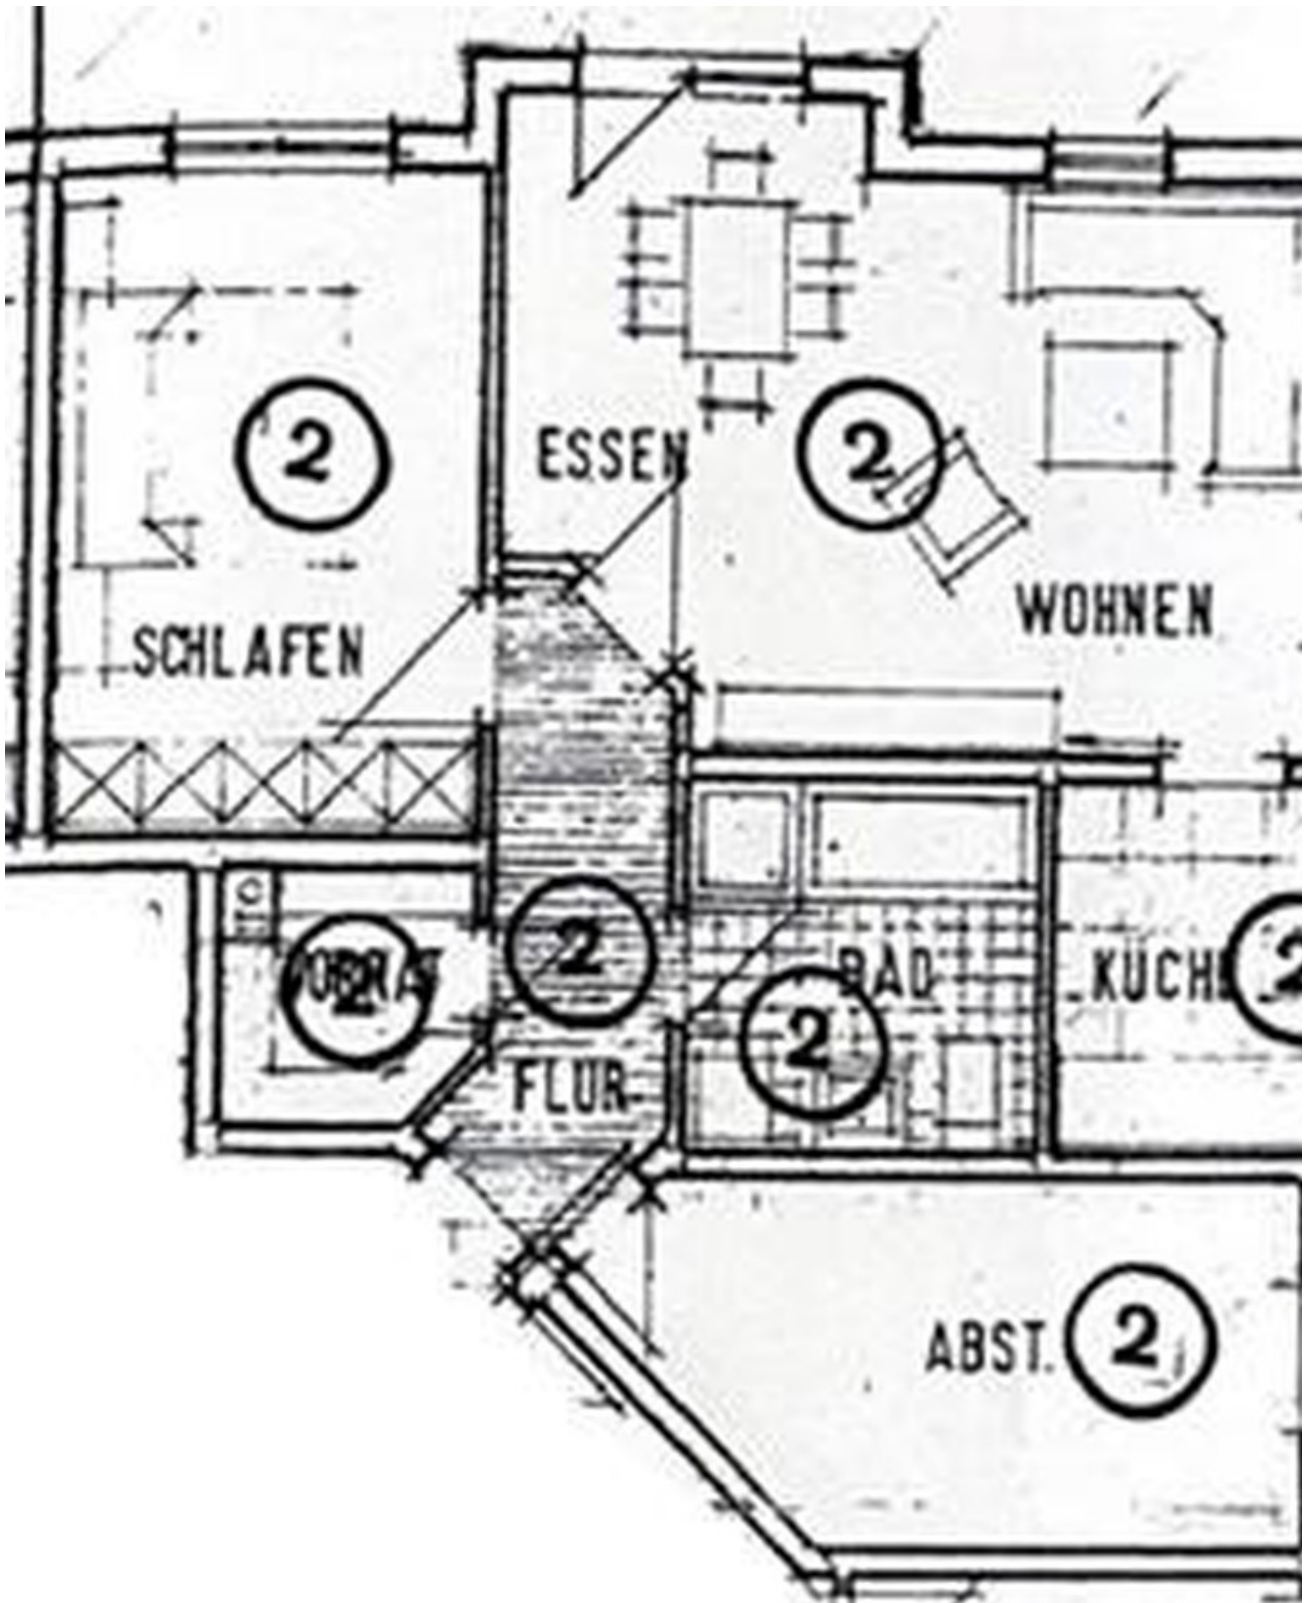

Exposé - Grundrisse

Grundriss