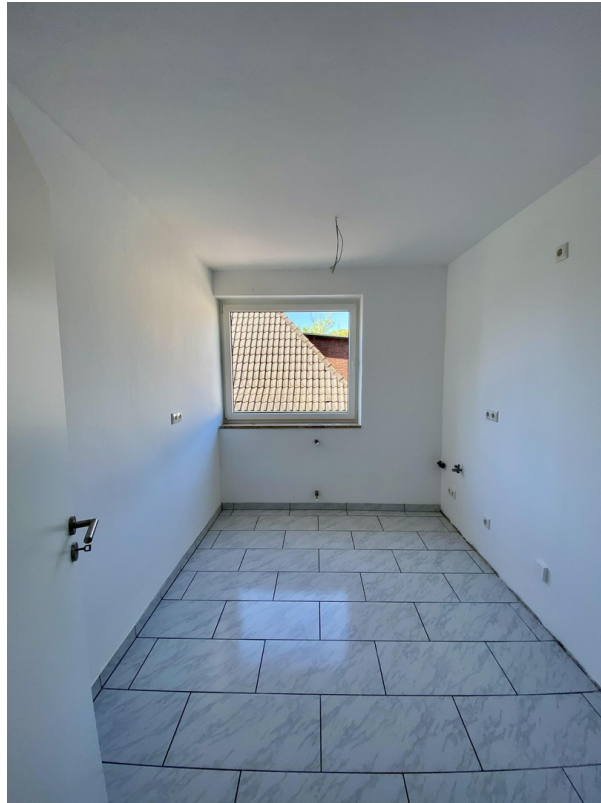

Exposé - Beschreibung

Objektbeschreibung

Zentral gelegene 3-Zimmerwohnung, Küche, Diele, Bad und Loggia in ruhiger Lage in der Ringstraße in Kamp-Lintfort. Die Wohnung befindet sich in der dritten Etage eines 8-Parteienhauses. Im Rahmen einer Renovierung wurden Türen, Böden, Wände, Loggia, Elektrik sowie Sanitäreinrichtungen erneuert. Ein geräumiger Kellerraum bietet ausreichend Staumöglichkeiten. Ebenso befinden sich im Keller Anschlussmöglichkeiten für Waschmaschine und Trockner. Zudem besteht die Möglichkeit einen Stellplatz mitanzumieten.

Ausstattung

- Badezimmer mit neuer Glasduschkabine
- Moderne, glatte und weiße Wände
- Weiße Türzargen und Türen
- Laminat in Holzoptik
- Freisprechanlage
- Loggia mit neuen WPC Dielen in Holzoptik
- Waschmaschinenanschluss in Wohnung

Exposé - Galerie

Balkon

Exposé - Galerie

Wohnzimmer

Wohnzimmer

Exposé - Galerie

Schlafzimmer

Arbeitszimmer

Diele

Exposé - Galerie

Diele

Badezimmer

Exposé - Galerie

Küche

Abstellkammer

Exposé - Grundrisse