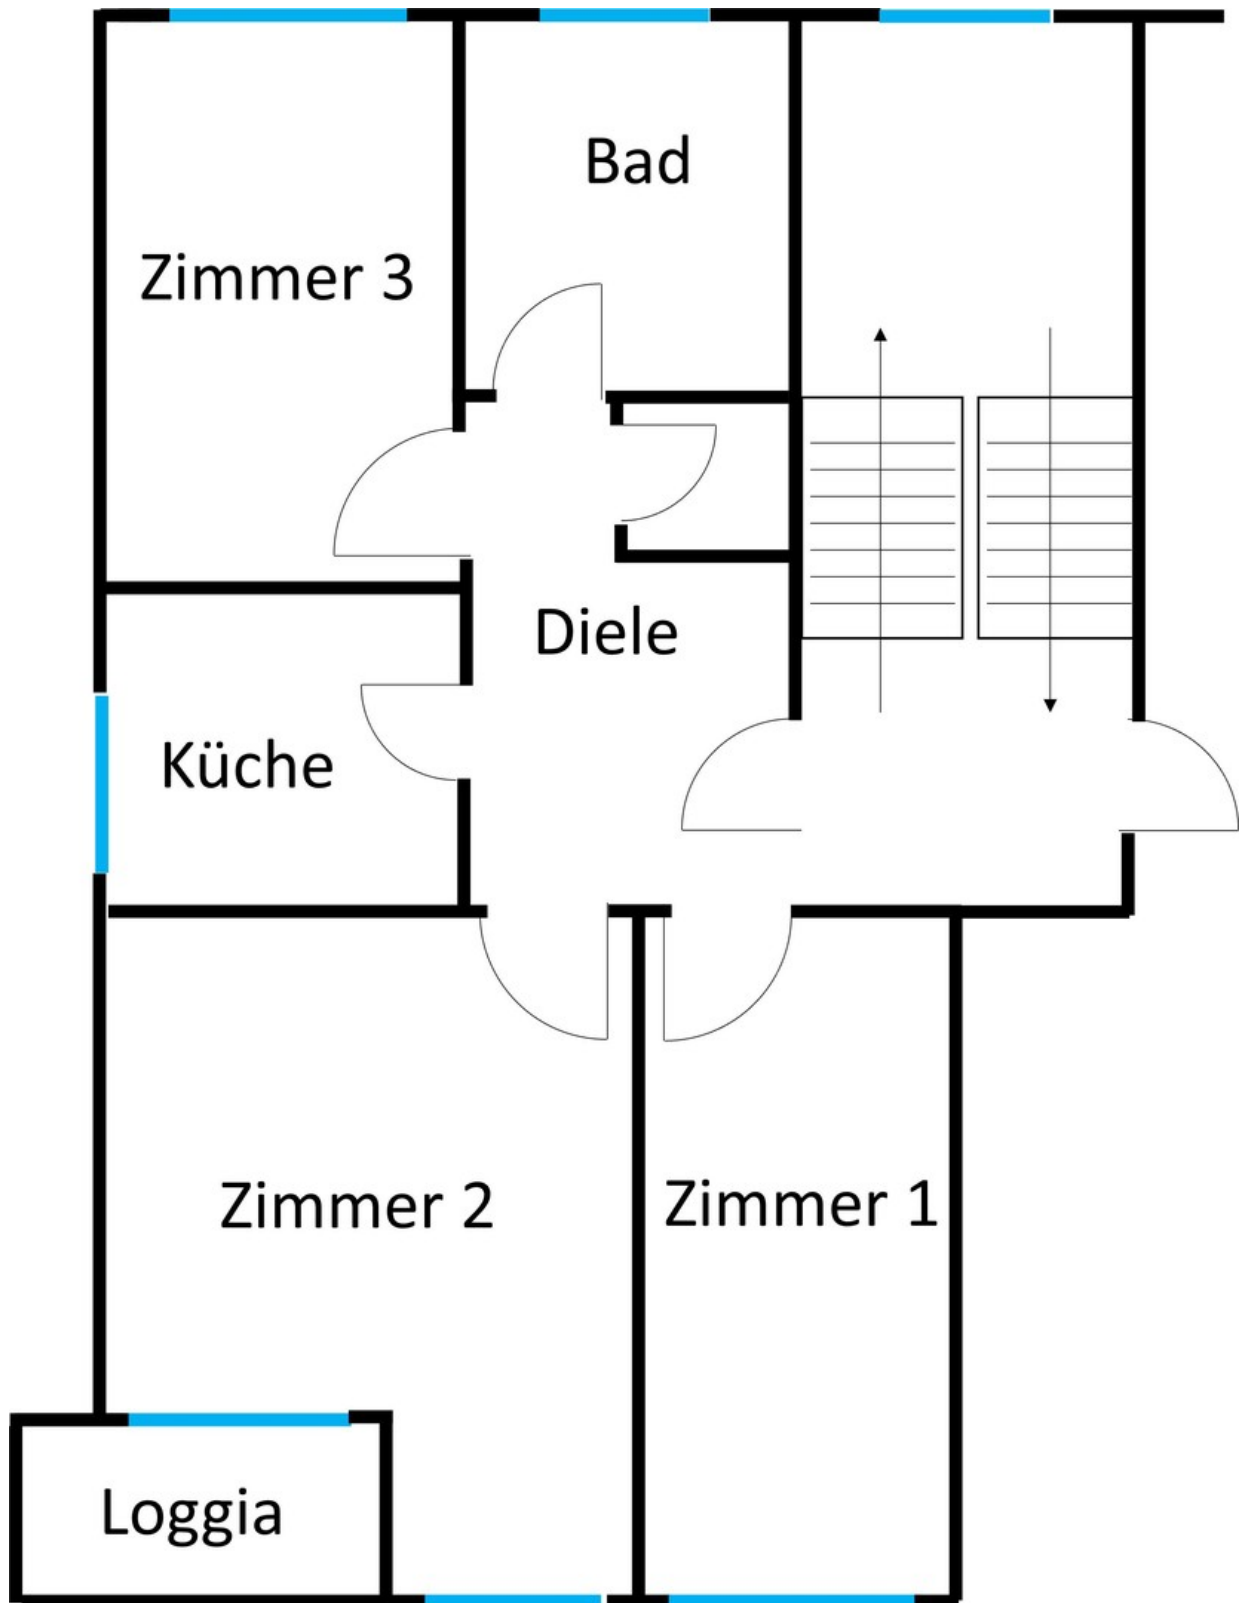

Exposé - Beschreibung

Objektbeschreibung

Zentral gelegene 3-Zimmerwohnung, Küche, Diele, Bad und Loggia in ruhiger Lage in der Ringstraße in Kamp-Lintfort. Die Wohnung befindet sich in der dritten Etage eines 8-Parteienhauses. Im Rahmen einer Renovierung wurden Türen, Böden, Wände, Loggia, Elektrik sowie Sanitäreinrichtungen erneuert. Ein geräumiger Kellerraum bietet ausreichend Staumöglichkeiten. Ebenso befinden sich im Keller Anschlussmöglichkeiten für Waschmaschine und Trockner. Zudem besteht die Möglichkeit einen Stellplatz mitanzumieten.

Diele

Exposé - Galerie

Diele

Badezimmer

Exposé - Galerie

Küche

Abstellkammer

Exposé - Grundrisse